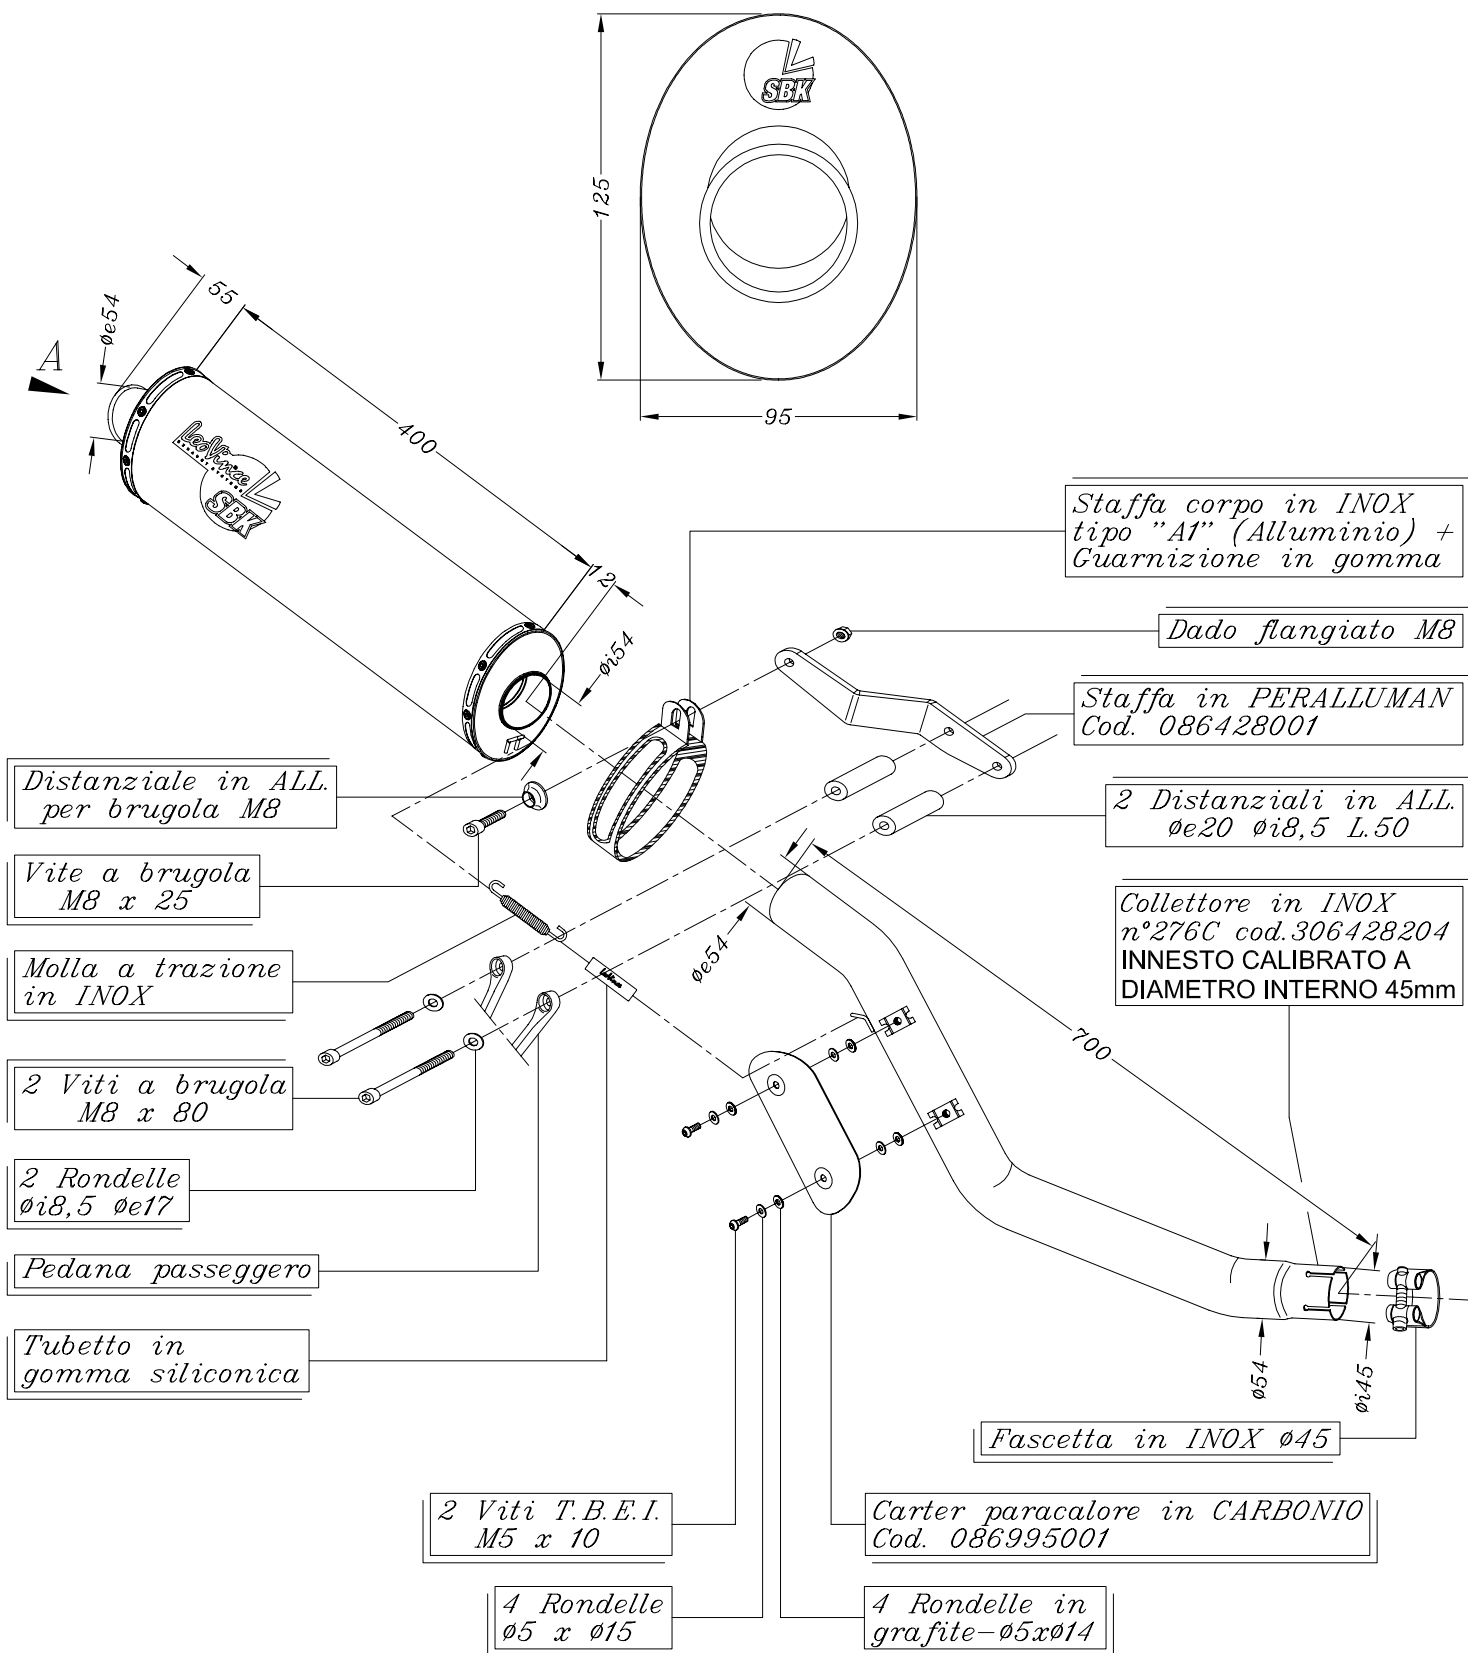

VISTA DA "A"

Art.6427 KAWASAKI ZX-6R NINJA / 636 ('03-'04)

Slip-on SBK Racing - Ovale ALLUMINIO - Passaggio ALTO