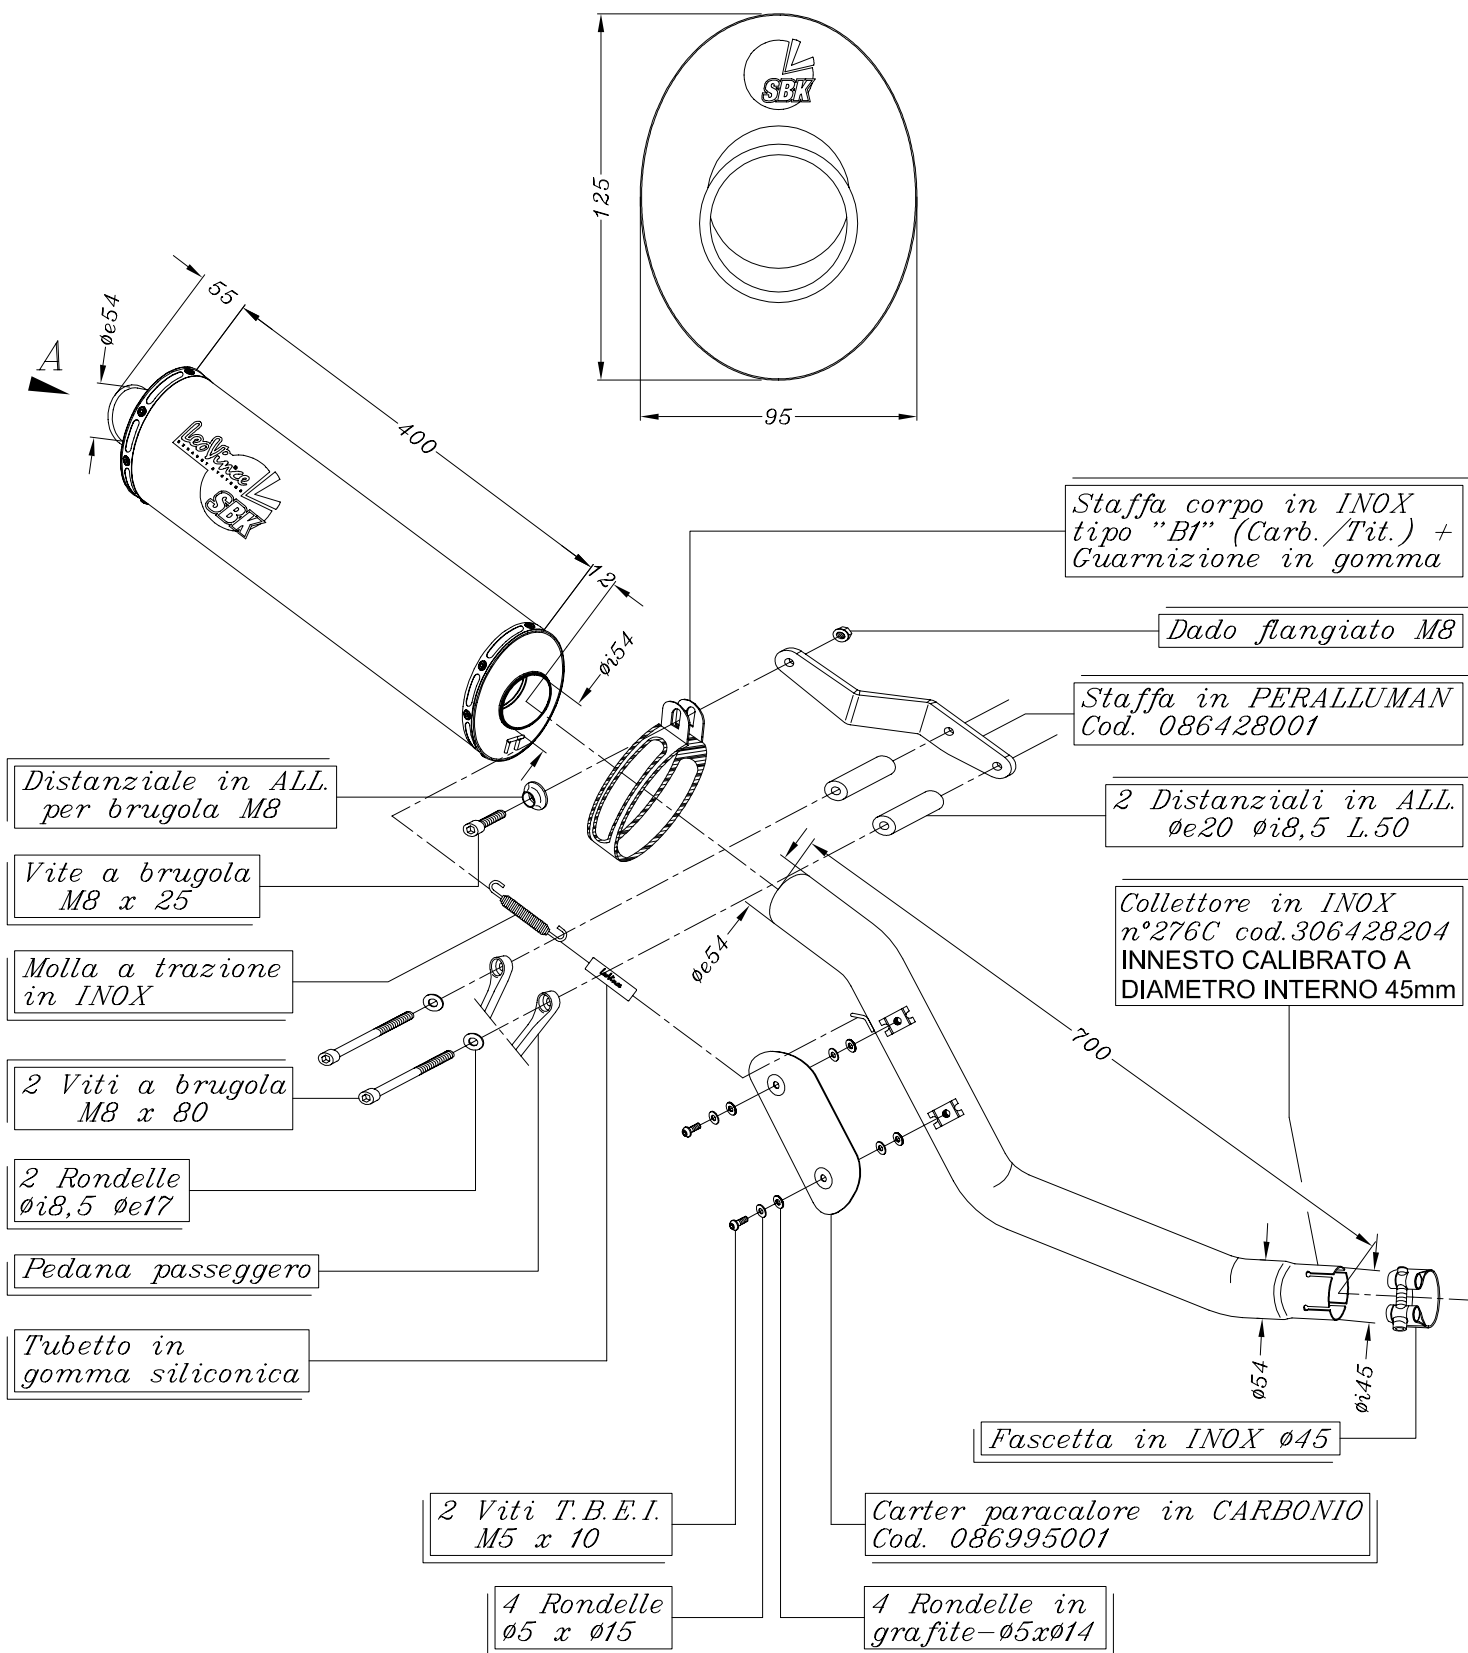

VISTA DA "A"

Art.6428 KAWASAKI ZX-6R NINJA / 636 ('03-'04)

Slip-on SBK Racing - Ovale CARBONIO - Passaggio ALTO