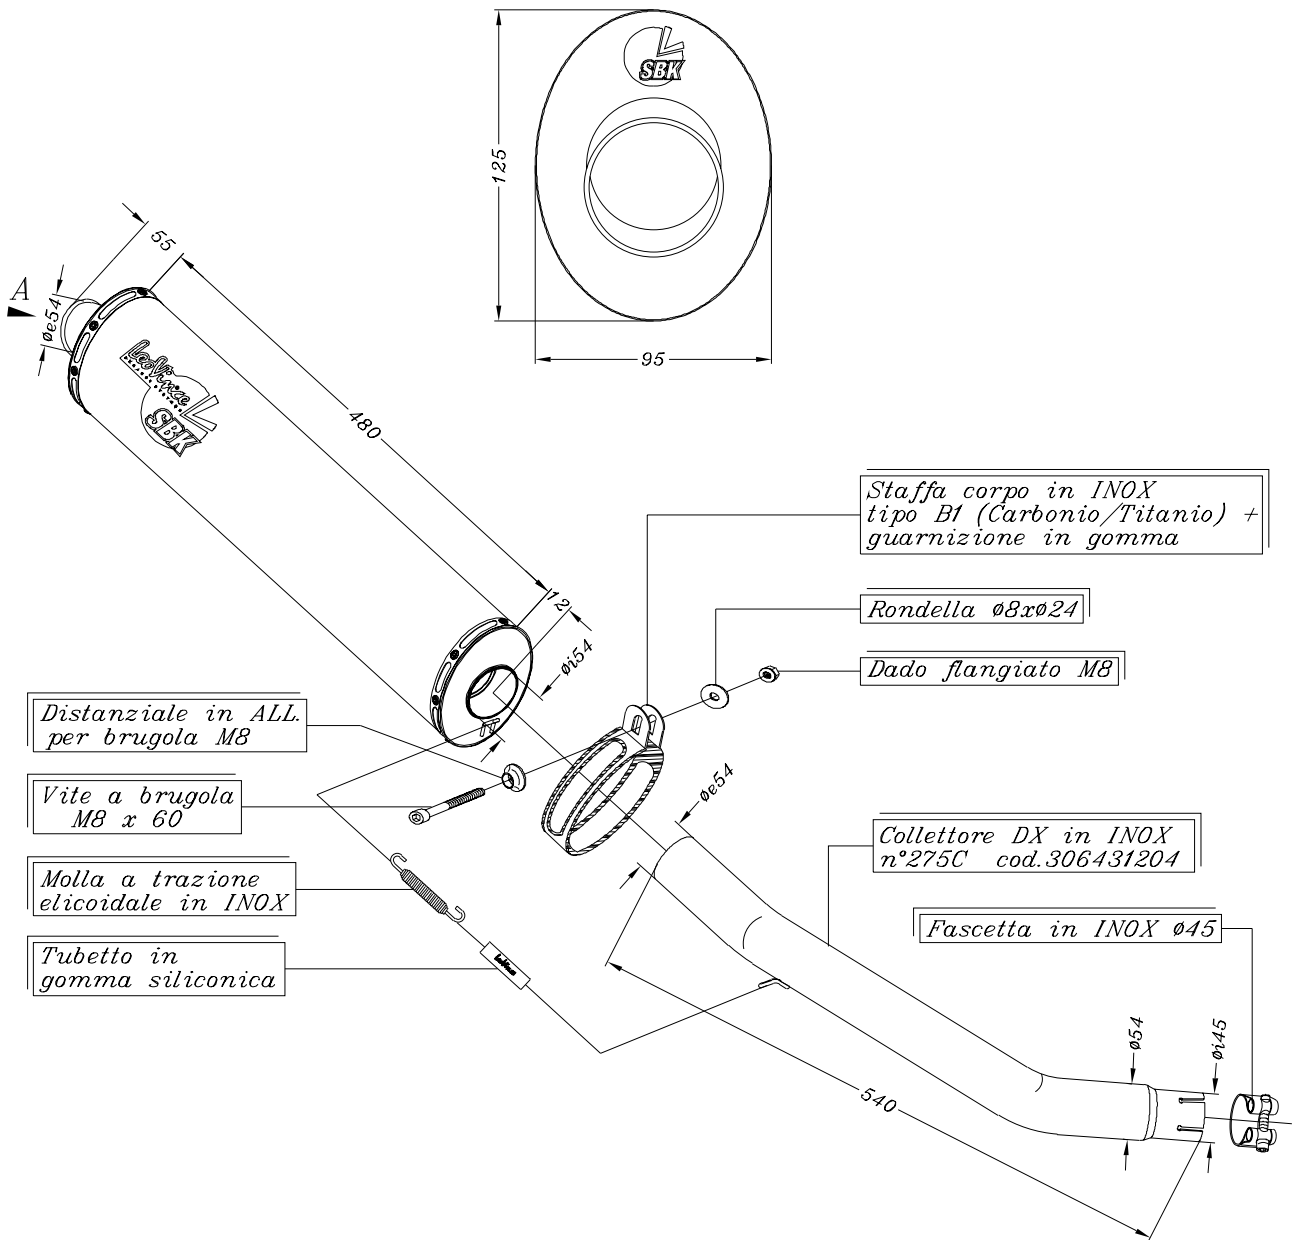

VISTA DA "A"

ART. 6431      KAWASAKI ZX-6R 636 NINJA i.e. Kat ('03-'04)  
 KAWASAKI ZX-6RR NINJA i.e. Kat ('03-'04)

*Slip-on SBK Racing - Ovale CARBONIO - Passaggio BASSO*