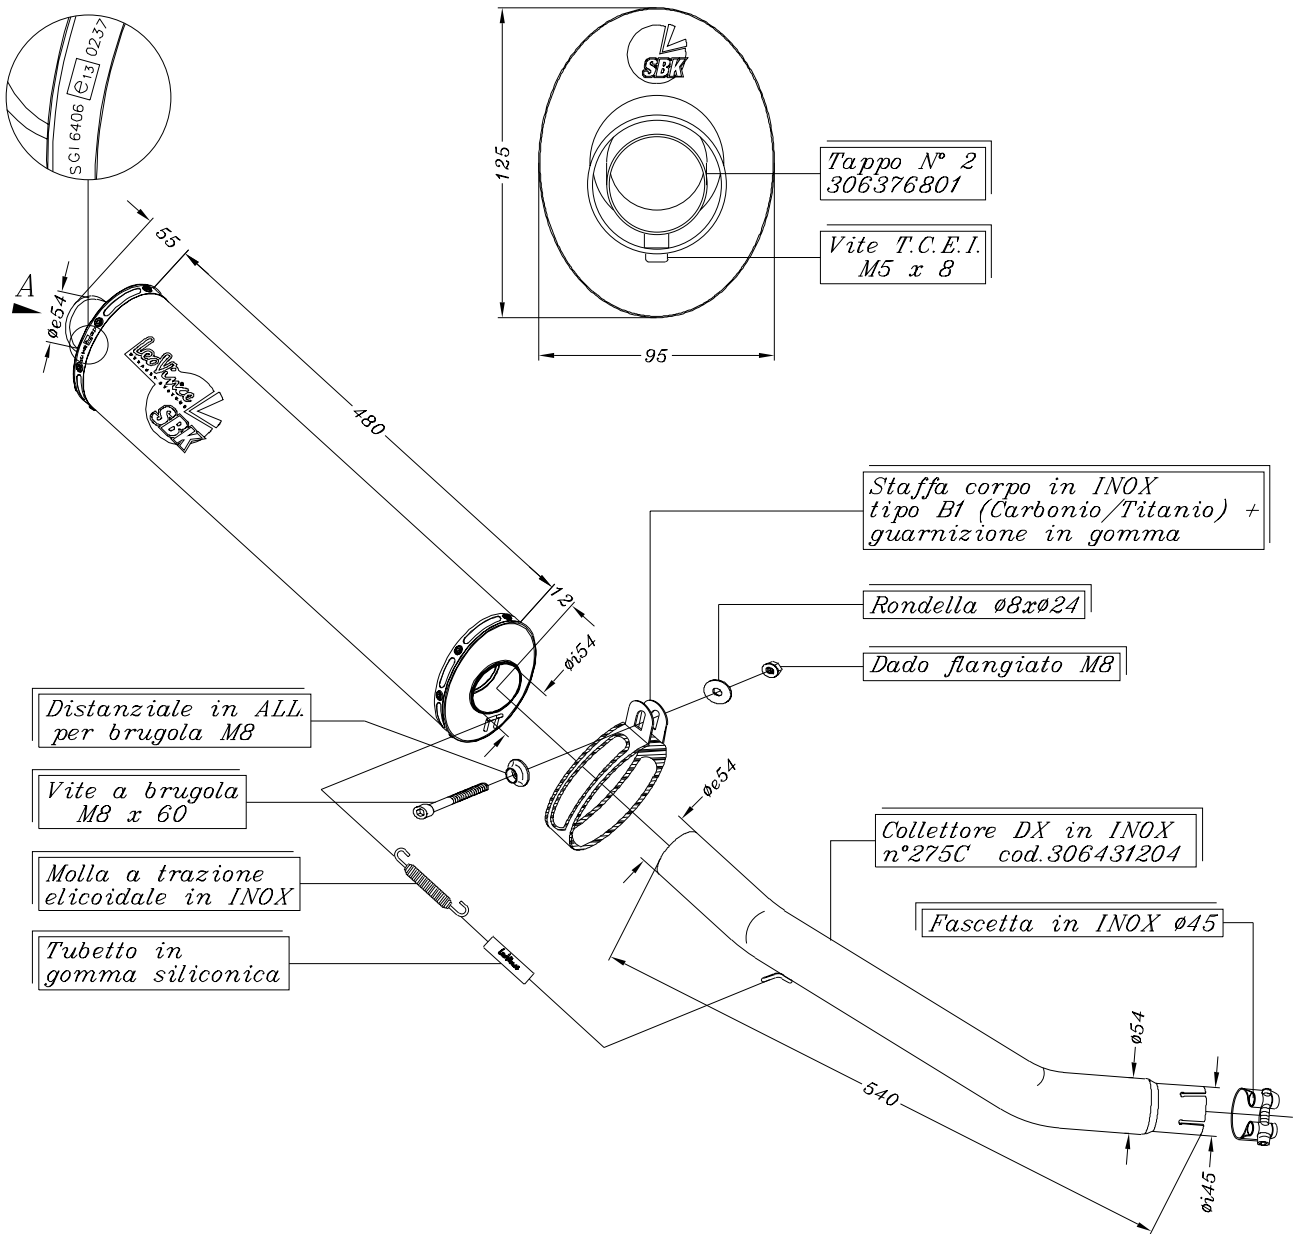

VISTA DA "A"

ART. 6478 KAWASAKI ZX-6R 636 NINJA i.e. Kat ('03-'04)  
 KAWASAKI ZX-6RR NINJA i.e. Kat ('03-'04)

Slip-on SBK - Ovale TITANIO - Passaggio BASSO  
 OMOLOGATO "EVOLUTION II"