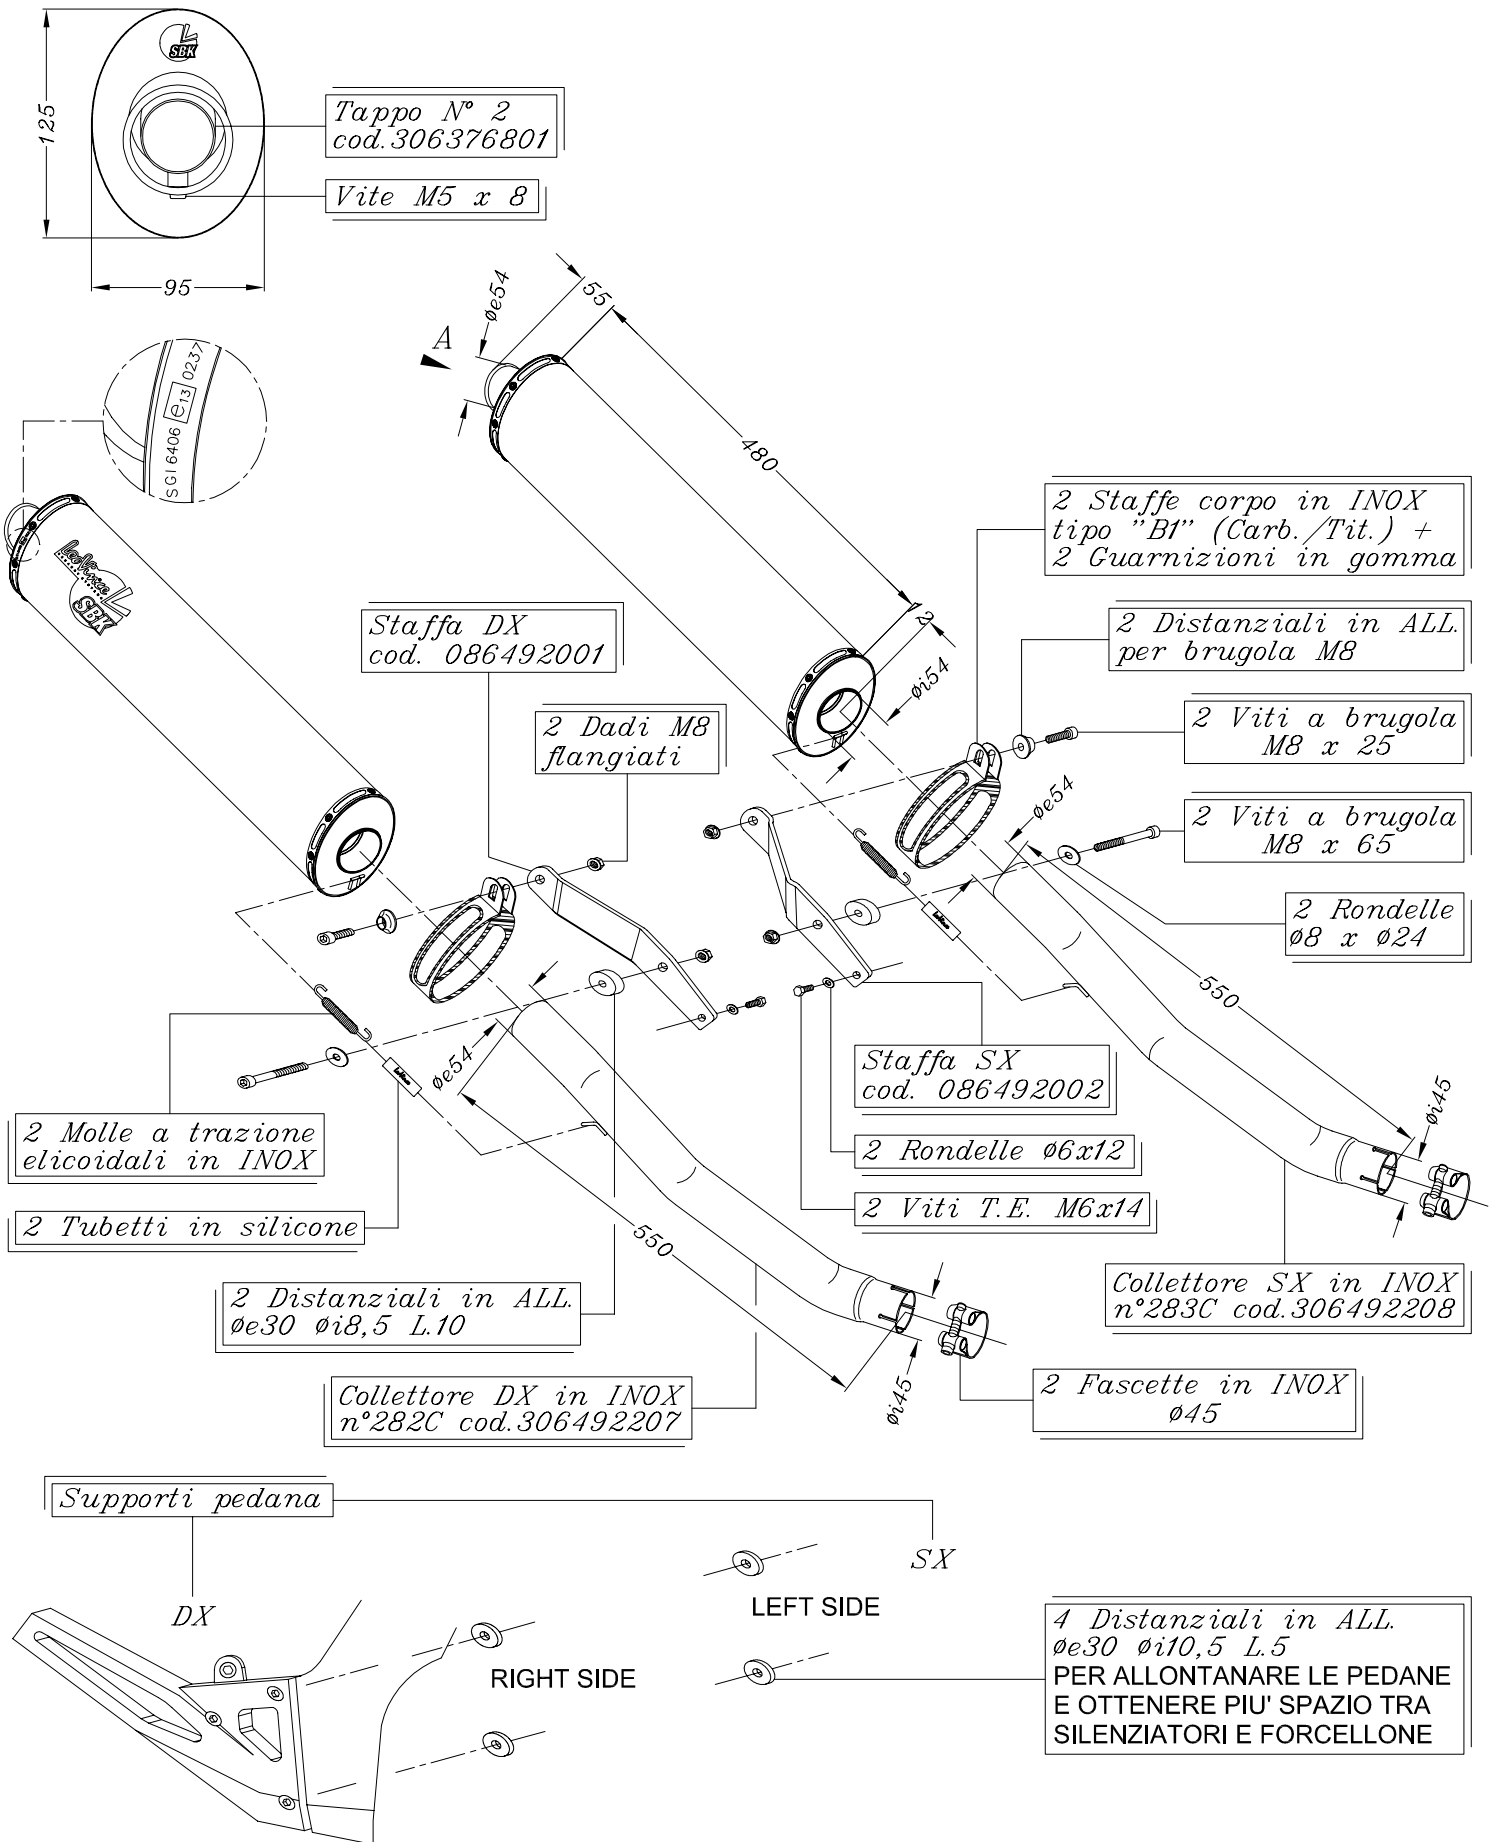

VISTA DA "A"

ART. 6483

KAWASAKI Z-1000 ('03-'04)

Slip-on SBK - Ovale CARBONIO - Passaggio BASSO
 OMOLOGATO "EVOLUTION II"