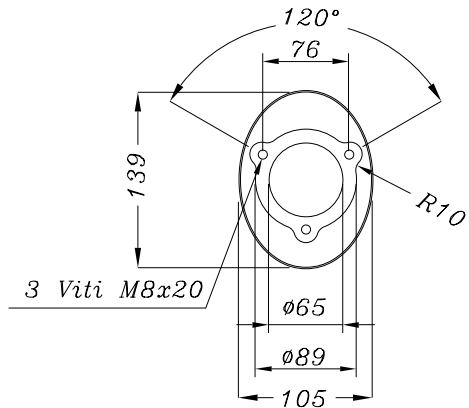

VISTA DA A

VISTA DA B

Scala approx. 1 : 6

Quote reali in millimetri

ART. 6866

KAWASAKI ZX-7R NINJA ('96/'02) - ZX-7RR NINJA
BOLT-ON <<BIG>> Ovale Alluminio
OMOLOGATO "EVOLUTION II"