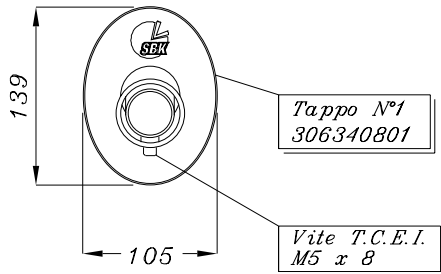

VISTA DA A

VISTA DA B

Scala approx. 1 : 6

Quote reali in millimetri

ART. 6866

KAWASAKI ZX-7R NINJA ('96/'02) - ZX-7RR NINJA
BOLT-ON <<BIG>> Ovale Alluminio
OMOLOGATO "EVOLUTION II"