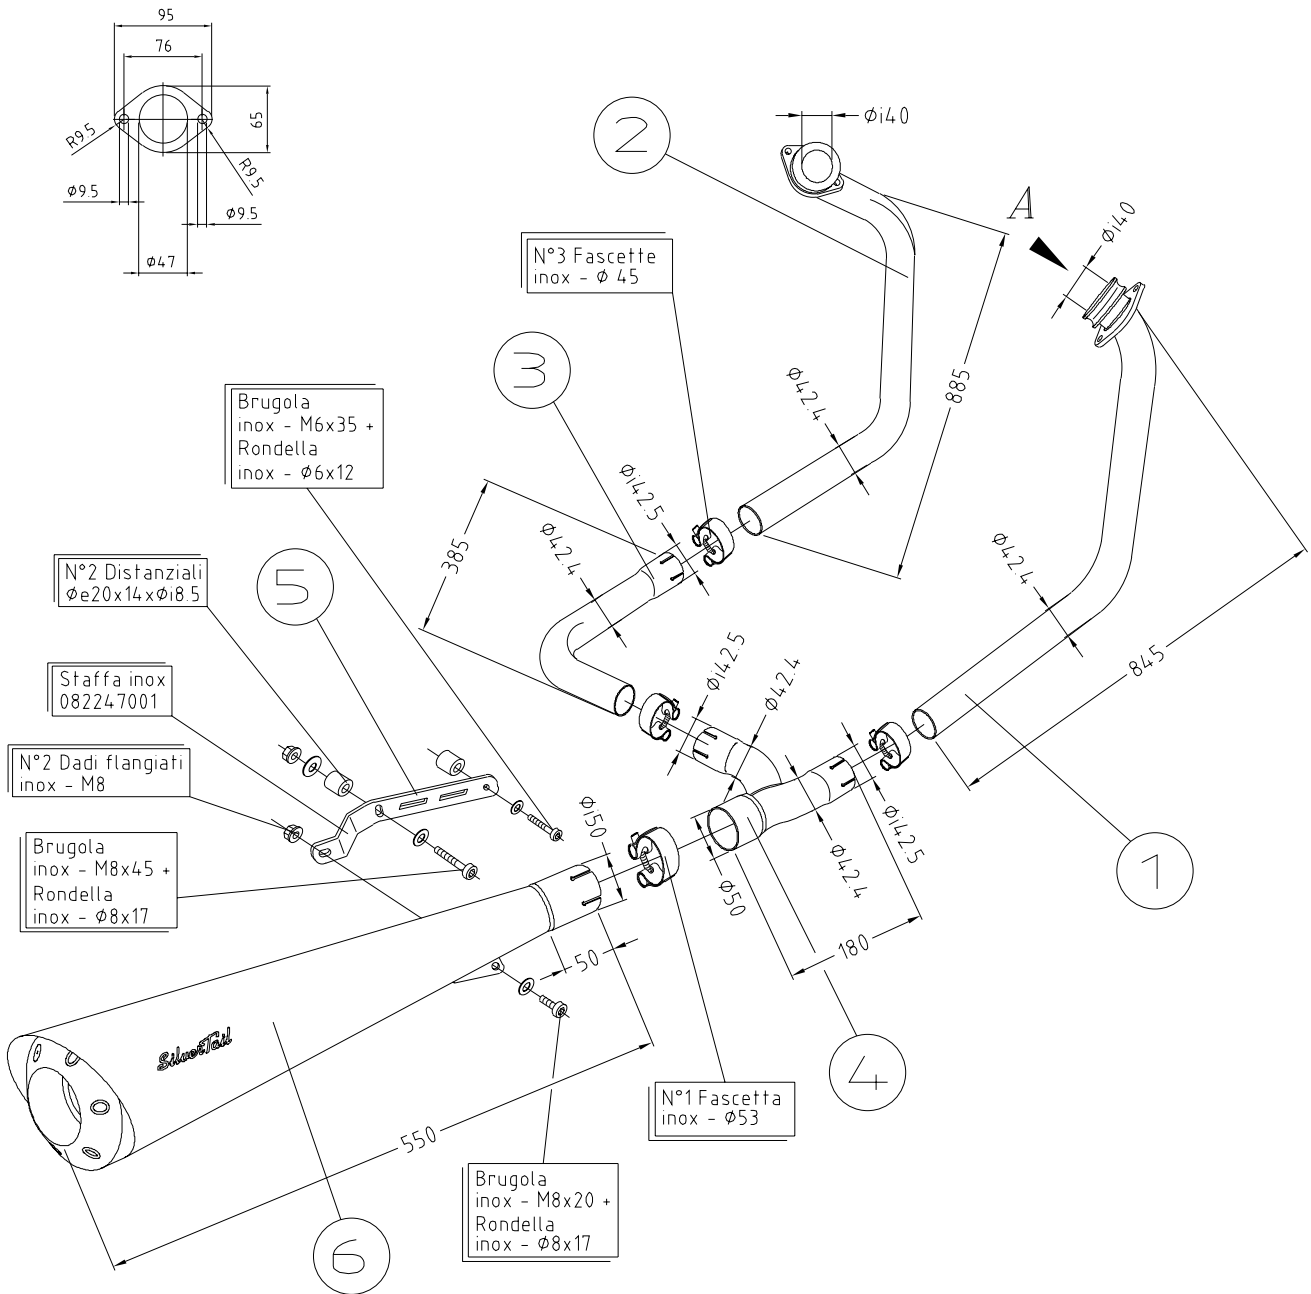

Vista da A

ART.2247 SUZUKI VS GL 750 / 800 INTRUDER
 Silvertail <<PRO-S>> OMOLOGATO