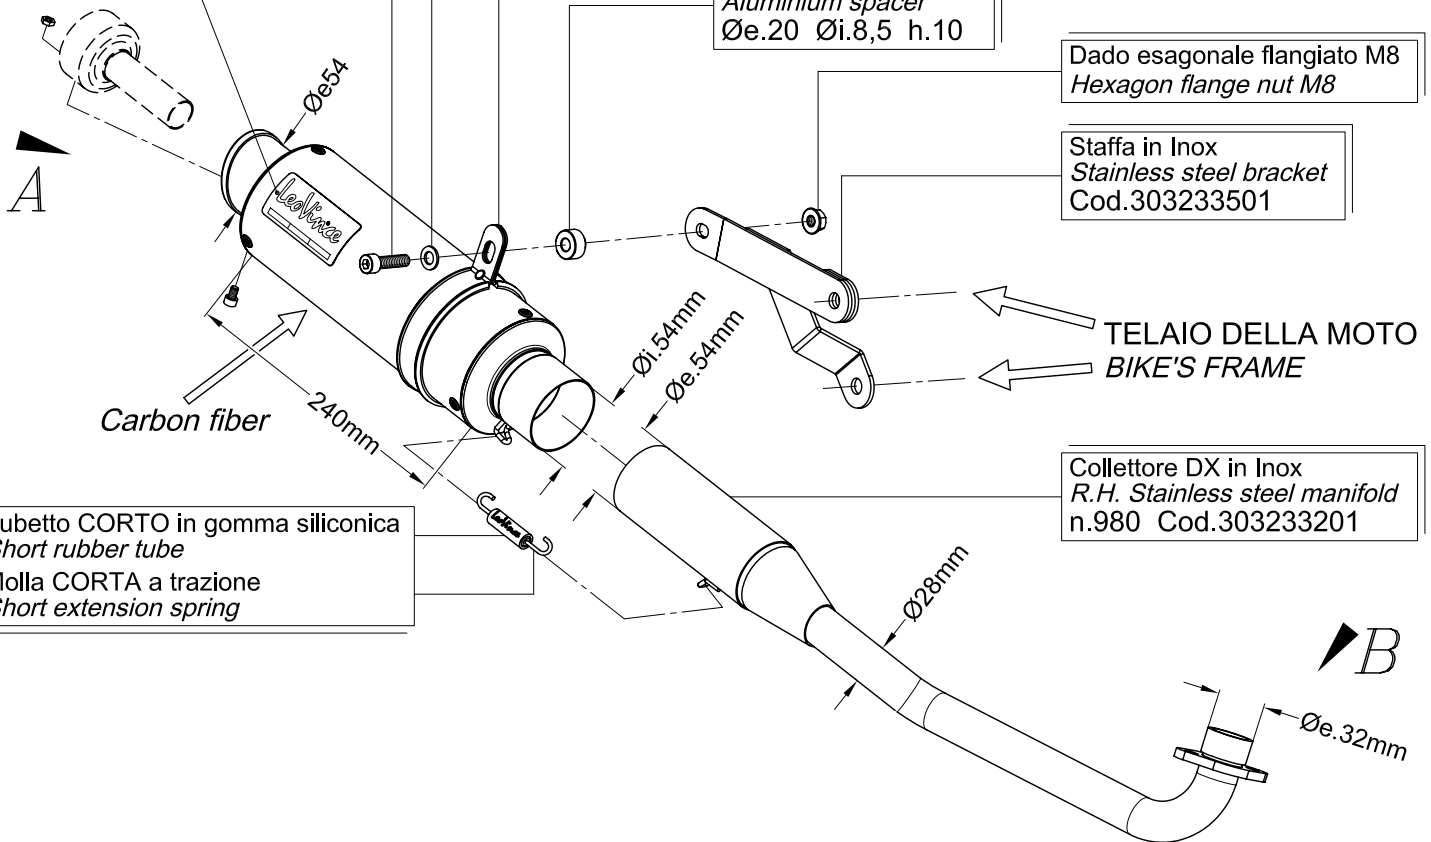

Vista da "A"

Vista "B"  
Flangia "57F"

303430802

Targhetta metallica adesiva  
Sticky metal label  
Cod.417704

Vite a brugola  
Allen screw  
M8 x 30

Rondella piana  
Plain washer  
Ø8 x Ø16

.Staffa-corpo in Inox  
.Guaina nera in gomma  
.Stainless steel band  
.Black rubber sheath  
Cod.303439501

Distanziale in Alluminio  
Aluminium spacer  
Øe.20 Øi.8,5 h.10

Dado esagonale flangiato M8  
Hexagon flange nut M8

Staffa in Inox  
Stainless steel bracket  
Cod.303233501

Art.3233

Impianto completo LeoVince "GP Corsa" - Carbonio - RACING per  
HONDA DREAM EX5