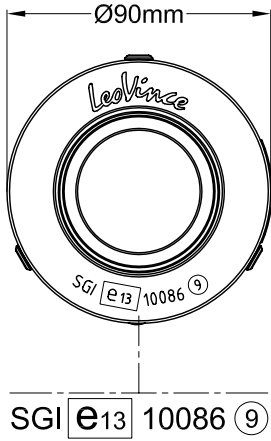

Vista da "A"

Vista "B"  
Flangia "57F"

303430802

Targhetta metallica adesiva  
Sticky metal label  
Cod.417704

Vite a brugola  
Allen screw  
M8 x 30

Rondella piana  
Plain washer  
Ø8 x Ø16

.Staffa-corpo in Inox  
.Guaina nera in gomma  
.Stainless steel band  
.Black rubber sheath  
Cod.303439501

Distanziale in Alluminio  
Aluminium spacer  
Øe.20 Øi.8,5 h.10

Dado esagonale flangiato M8  
Hexagon flange nut M8

Staffa in Inox  
Stainless steel bracket  
Cod.303233501

Art.3233

Impianto completo LeoVince "GP Corsa" - Carbonio - RACING per  
HONDA DREAM EX5