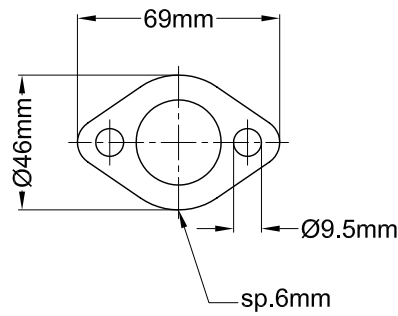

Vista da "A"

Vista "B"  
Flangia "57F"

303430802

Targhetta metallica adesiva  
Sticky metal label  
Cod.417704

Vite a brugola  
Allen screw  
M8 x 30

Rondella piana  
Plain washer  
Ø8 x Ø16

.Staffa-corpo in Inox  
.Guaina nera in gomma  
.Stainless steel band  
.Black rubber sheath  
Cod.303439501

Distanziale in Alluminio  
Aluminium spacer  
Øe.20 Øi.8,5 h.10

Dado esagonale flangiato M8  
Hexagon flange nut M8

Staffa in Inox  
Stainless steel bracket  
Cod.303233501

Art.3233

Impianto completo LeoVince "GP Corsa" - Carbonio - RACING per  
HONDA DREAM EX5