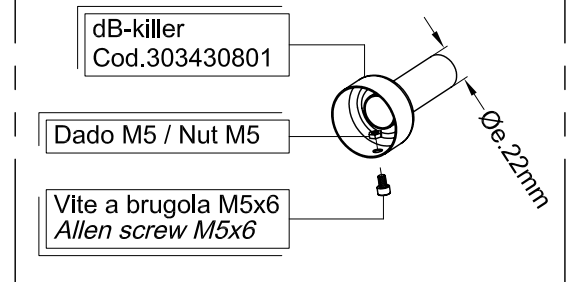

Vista da "A"

Vista "B"  
Flangia "57F"

303430802

Targhetta metallica adesiva  
Sticky metal label  
Cod.417704

Vite a brugola  
Allen screw  
M8 x 30

Rondella piana  
Plain washer  
Ø8 x Ø16

.Staffa-corpo in Inox  
.Guaina nera in gomma  
.Stainless steel band  
.Black rubber sheath  
Cod.303439501

Distanziale in Alluminio  
Aluminium spacer  
Øe.20 Øi.8,5 h.10

Dado esagonale flangiato M8  
Hexagon flange nut M8

Staffa in Inox  
Stainless steel bracket  
Cod.303233501

Art.3233

Impianto completo LeoVince "GP Corsa" - Carbonio - RACING per  
HONDA DREAM EX5