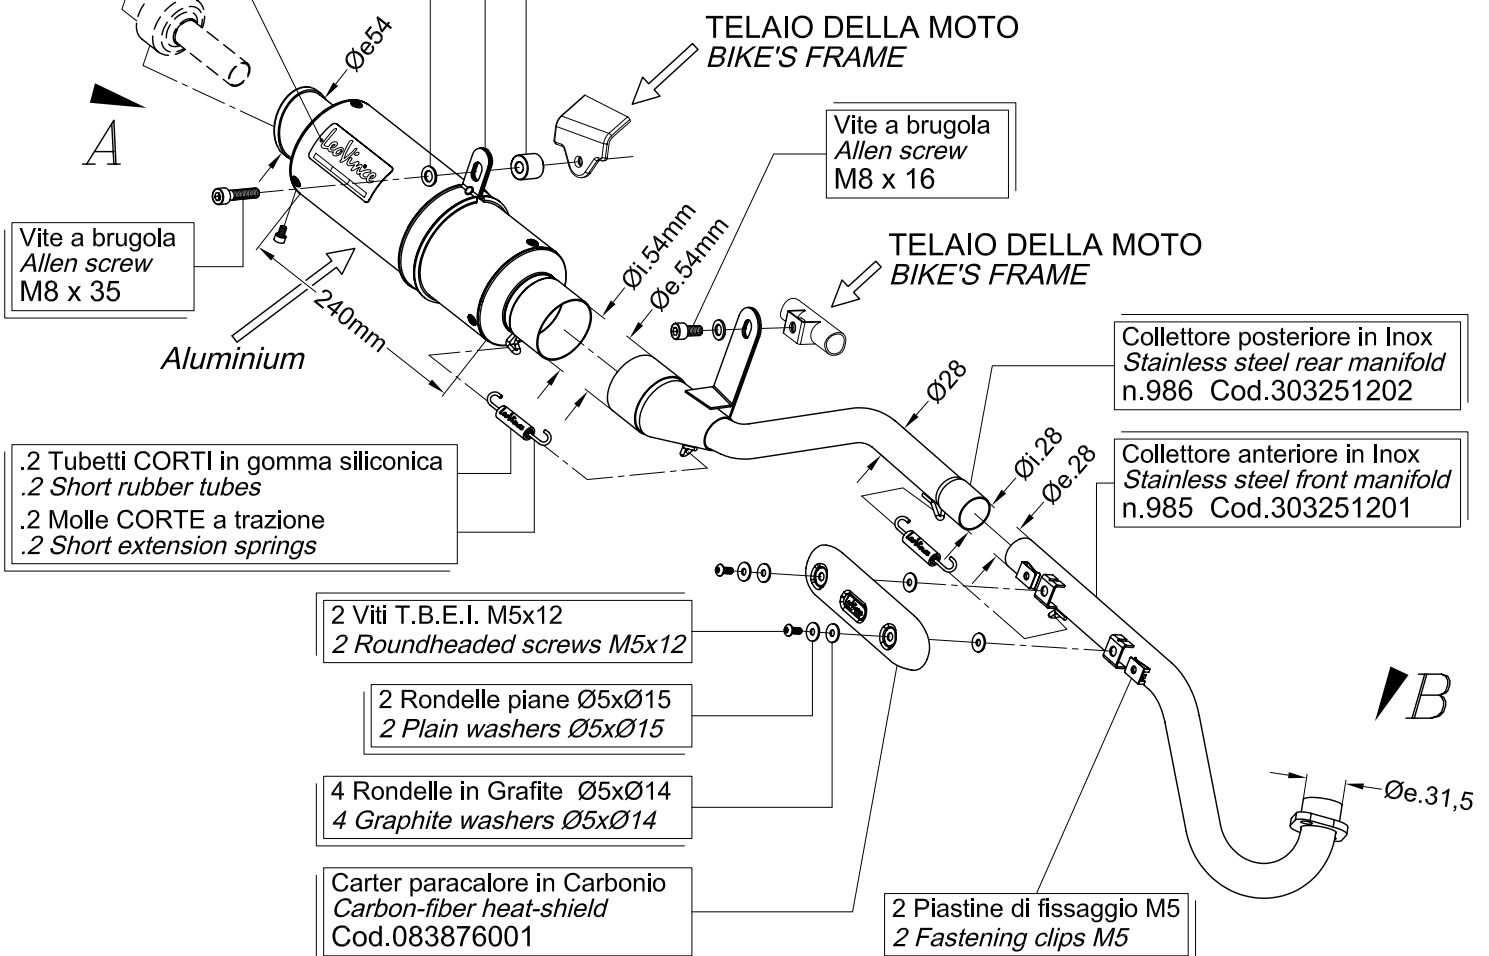

Vista da "A"

Vista "B"

Flangia "57F"

Targhetta metallica adesiva
Sticky metal label
Cod.417704

2 Rondelle piane
2 Plain washers
Ø8 x Ø16

.Staffa-corpo in Inox
.Guaina grigia in gomma
.Stainless steel band
.Grey rubber sheath
Cod.303438501

Distanziale in Alluminio
Aluminium spacer
Øe.20 Øi.8,5 h.18

STRISCIA ADESIVA IN TEFLON
- DA APPLICARE ALLA SUPERFICIE
INTERNA DELLA FIANCHETTA DX -

Art.3250

Impianto completo LeoVince "GP Corsa" - Alluminio - RACING per

KAWASAKI KSR 110