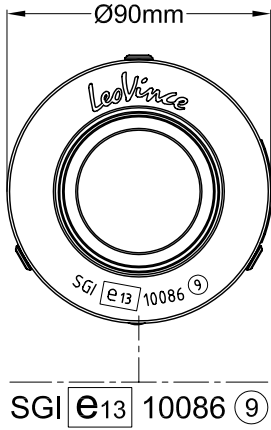

Vista da "A"

Vista "B"

Flangia "57F"

Targhetta metallica adesiva
Sticky metal label
Cod.417704

2 Rondelle piane
2 Plain washers
Ø8 x Ø16

.Staffa-corpo in Inox
.Guaina grigia in gomma
.Stainless steel band
.Grey rubber sheath
Cod.303438501

Distanziale in Alluminio
Aluminium spacer
Øe.20 Øi.8,5 h.18

STRISCIA ADESIVA IN TEFLON
- DA APPLICARE ALLA SUPERFICIE
INTERNA DELLA FIANCHETTA DX -

Art.3250

Impianto completo LeoVince "GP Corsa" - Alluminio - RACING per

KAWASAKI KSR 110