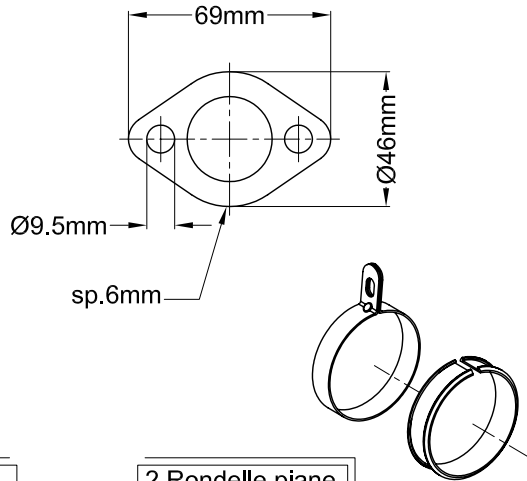

Vista da "A"

Vista "B"

Flangia "57F"

Targhetta metallica adesiva
Sticky metal label
Cod.417704

2 Rondelle piane
2 Plain washers
Ø8 x Ø16

.Staffa-corpo in Inox
.Guaina grigia in gomma
.Stainless steel band
.Grey rubber sheath
Cod.303438501

Distanziale in Alluminio
Aluminium spacer
Øe.20 Øi.8,5 h.18

STRISCIA ADESIVA IN TEFLON
- DA APPLICARE ALLA SUPERFICIE
INTERNA DELLA FIANCHETTA DX -

Art.3250

Impianto completo LeoVince "GP Corsa" - Alluminio - RACING per

KAWASAKI KSR 110