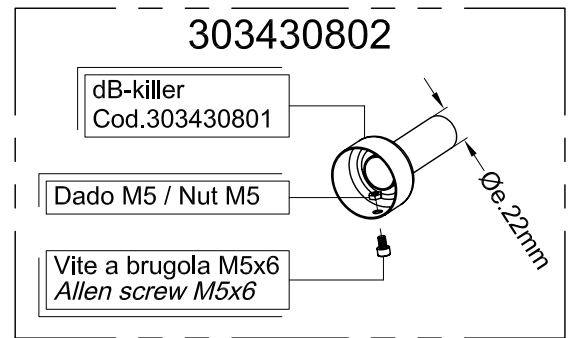

Vista da "A"

Vista "B"

Flangia "57F"

Targhetta metallica adesiva
Sticky metal label
Cod.417704

2 Rondelle piane
2 Plain washers
Ø8 x Ø16

.Staffa-corpo in Inox
.Guaina grigia in gomma
.Stainless steel band
.Grey rubber sheath
Cod.303438501

Distanziale in Alluminio
Aluminium spacer
Øe.20 Øi.8,5 h.18

STRISCIA ADESIVA IN TEFLON
- DA APPLICARE ALLA SUPERFICIE
INTERNA DELLA FIANCHETTA DX -

Art.3250

Impianto completo LeoVince "GP Corsa" - Alluminio - RACING per

KAWASAKI KSR 110