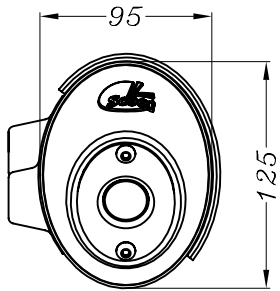

Vista da "A"

Vista da "B"

Flangia "100B"

Art.3420C Silenziatore << 4 ROAD >> per

KYMCO DOWNTOWN 125 i.e. ('09/'10)