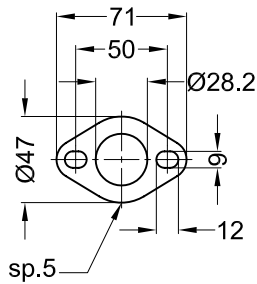

Vista da "A"

Vista da "B"

Flangia "100B"

Art.3420C Silenziatore << 4 ROAD >> per

KYMCO DOWNTOWN 125 i.e. ('09/'10)