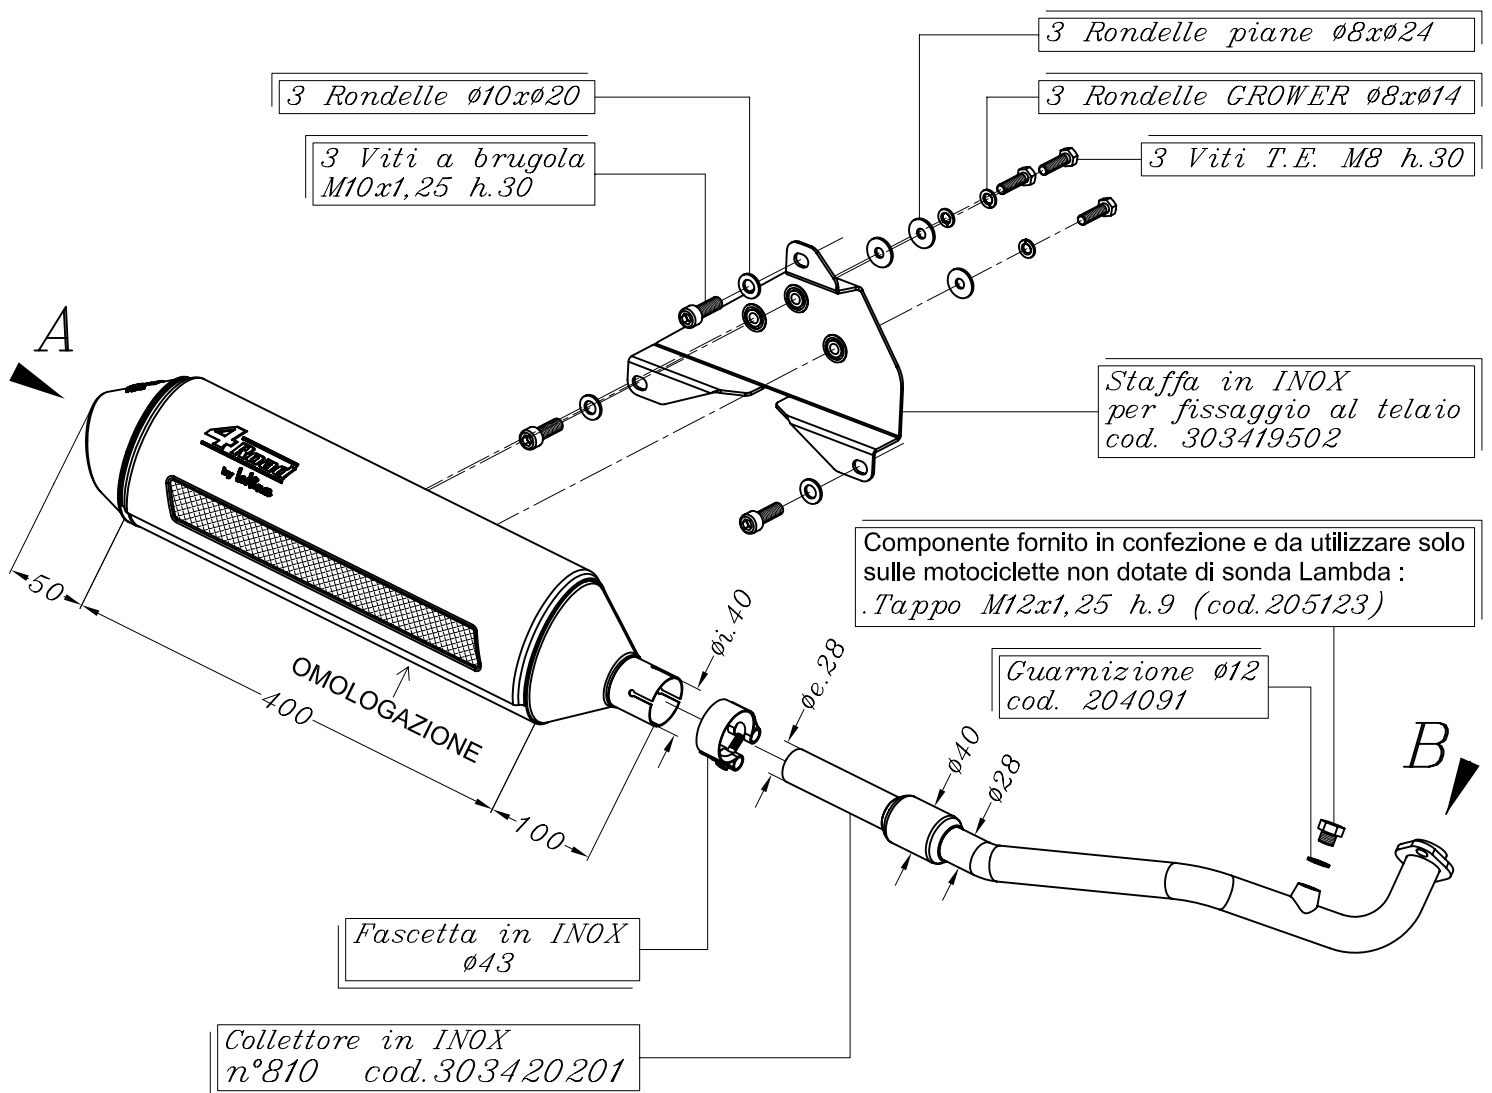

Vista da "A"

Vista da "B"

Flangia "100B"

Art.3420C Silenziatore << 4 ROAD >> per

KYMCO DOWNTOWN 125 i.e. ('09/'10)