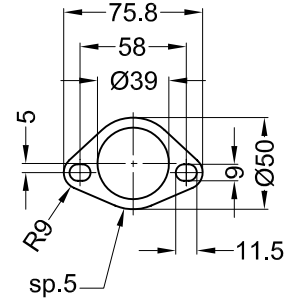

VISTA DA "A"

FRANGIFIAMMA
SPARK ARRESTER
Cod. 303740601
(U.S.A. market)

Rondella Grower
Ø5 x Ø9
Vite M5x6
Tappo in gomma
cod. 204790

VISTA DA "B"

Flangia "101A"

KAWASAKI KX 250 F ('09/'10)
KAWASAKI KX 250 F i.e. ('11)