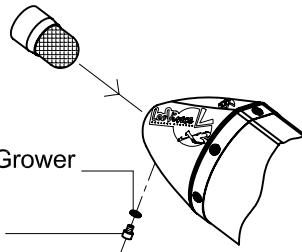

VISTA DA "A"

FRANGIFIAMMA
SPARK ARRESTER
Cod. 303740601
(U.S.A. market)

Rondella Grower
Ø5 x Ø9
Vite M5x6
Tappo in gomma
cod. 204790

VISTA DA "B"

Flangia "101A"

KAWASAKI KX 250 F ('09/'10)
KAWASAKI KX 250 F i.e. ('11)