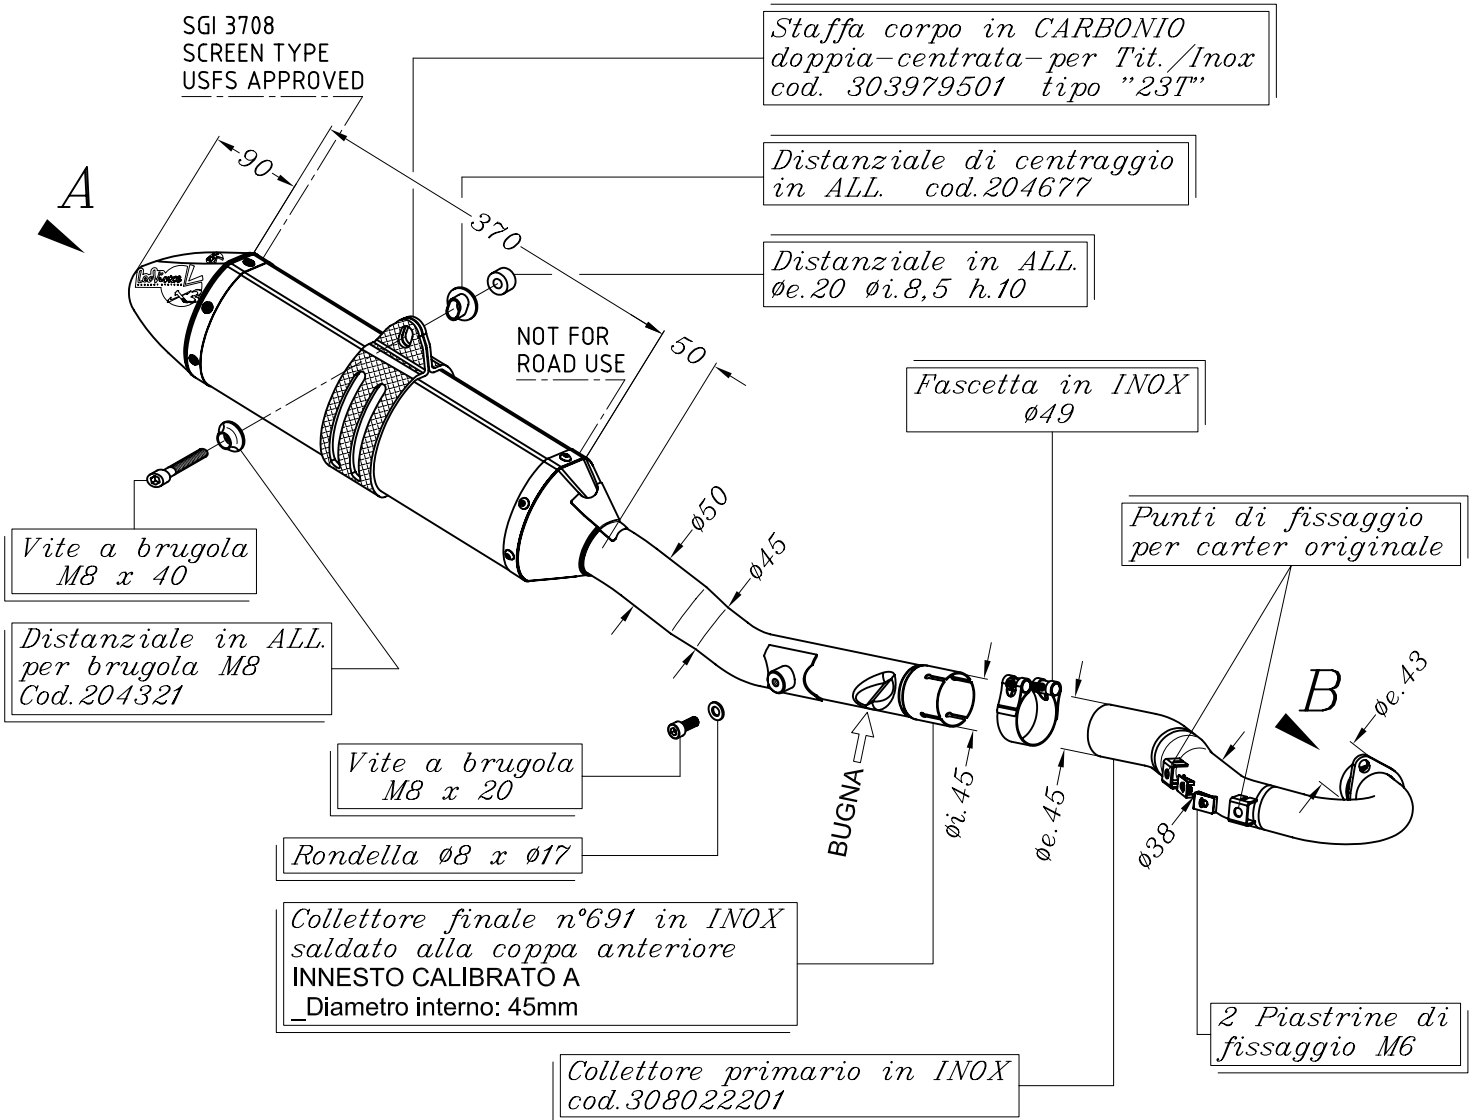

VISTA DA "A"

FRANGIFIAMMA
SPARK ARRESTER
Cod. 303740601
(U.S.A. market)

Rondella Grower
Ø5 x Ø9
Vite M5x6
Tappo in gomma
cod. 204790

VISTA DA "B"

Flangia "101A"

KAWASAKI KX 250 F ('09/'10)
KAWASAKI KX 250 F i.e. ('11)