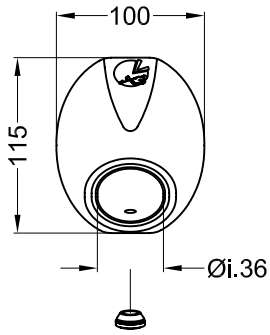

VISTA DA "A"

FRANGIFIAMMA
SPARK ARRESTER
Cod. 303740601
(U.S.A. market)

Rondella Grower
Ø5 x Ø9
Vite M5x6
Tappo in gomma
cod. 204790

VISTA DA "B"

Flangia "101A"

KAWASAKI KX 250 F ('09/'10)
KAWASAKI KX 250 F i.e. ('11)