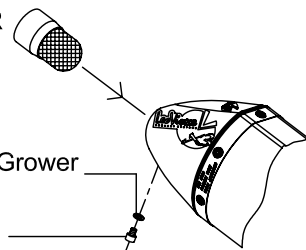

VISTA DA "A"

FRANGIFIAMMA  
SPARK ARRESTER  
Cod. 303740601  
(U.S.A. market)

Rondella Grower  
Ø5 x Ø9  
Vite M5x6  
Tappo in gomma  
cod. 204790

silenziatore con doppia candela  
e paratia interna

SGI 3708  
SCREEN TYPE  
USFS APPROVED

Distanziale in ALL.  
per brugola M8  
Cod. 204321

Staffa-corpo in INOX  
Cod. 303692501 Tipo "T2"

Distanziale in ALL.  
Øe.20 Øi.8,5 h.30

2 Piastrine di  
fissaggio M5

Carter in CARBONIO  
cod. 083896002

4 Rondelle in  
grafite-Ø5xØ14

2 Rondelle Ø5xØ15

2 Viti T.B.E.I. M5x12

NOT FOR  
ROAD USE

Vite a brugola  
M8 x 50

.Molla a trazione CORTA  
.Tubetto CORTO in gomma siliconica

Collettore in INOX  
n°733 cod.303521202  
INNESTO CALIBRATO A  
\_ Diametro interno: 41.5mm  
\_ Profondità utile: 35mm