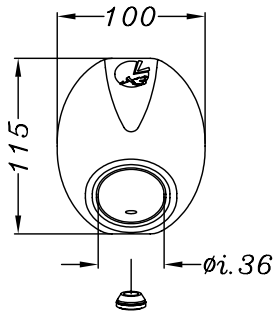

VISTA DA "A"

FRANGIFIAMMA  
SPARK ARRESTER  
Cod. 303740601  
(U.S.A. market)

Rondella Grower  
Ø5 x Ø9  
Vite M5x6  
Tappo in gomma  
cod. 204790

silenziatore con doppia candela  
e paratia interna

SGI 3708  
SCREEN TYPE  
USFS APPROVED

Distanziale in ALL.  
per brugola M8  
Cod. 204321

Staffa-corpo in INOX  
Cod. 303692501 Tipo "T2"

Distanziale in ALL.  
Øe.20 Øi.8,5 h.30

2 Piastrine di  
fissaggio M5

Carter in CARBONIO  
cod. 083896002

4 Rondelle in  
grafite-Ø5xØ14

2 Rondelle Ø5xØ15

2 Viti T.B.E.I. M5x12

NOT FOR  
ROAD USE

Vite a brugola  
M8 x 50

.Molla a trazione CORTA  
.Tubetto CORTO in gomma siliconica

Collettore in INOX  
n°733 cod.303521202  
INNESTO CALIBRATO A  
\_ Diametro interno: 41.5mm  
\_ Profondità utile: 35mm