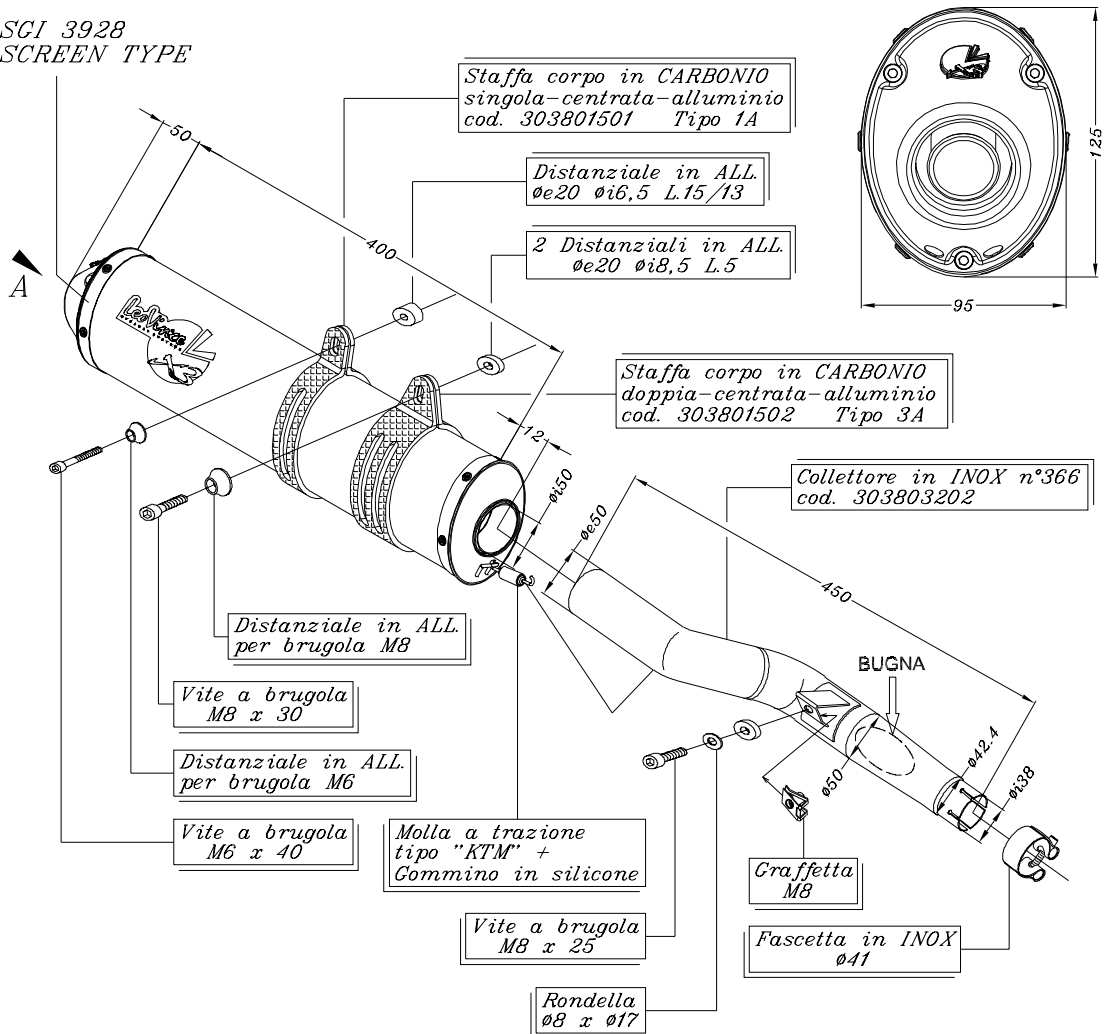

VISTA DA "A"

SGI 3928
 SCREEN TYPE

ART.3801 SUZUKI RM-Z 250 E ('04/'05)
 KAWASAKI KX-E 250 F ('05)

Slip-on <<X3>> Off-road Racing - ALLUMINIO
 linea "ENDURO"