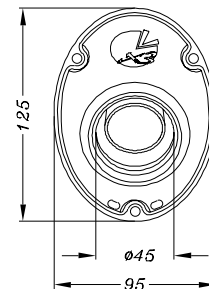

VISTA DA "A"

ART.3968 YAMAHA XT 660 R - X ('04)

Silenziatore <<X3>> off-road OMOLOGATO - NEW F.I.M. ALLUMINIO