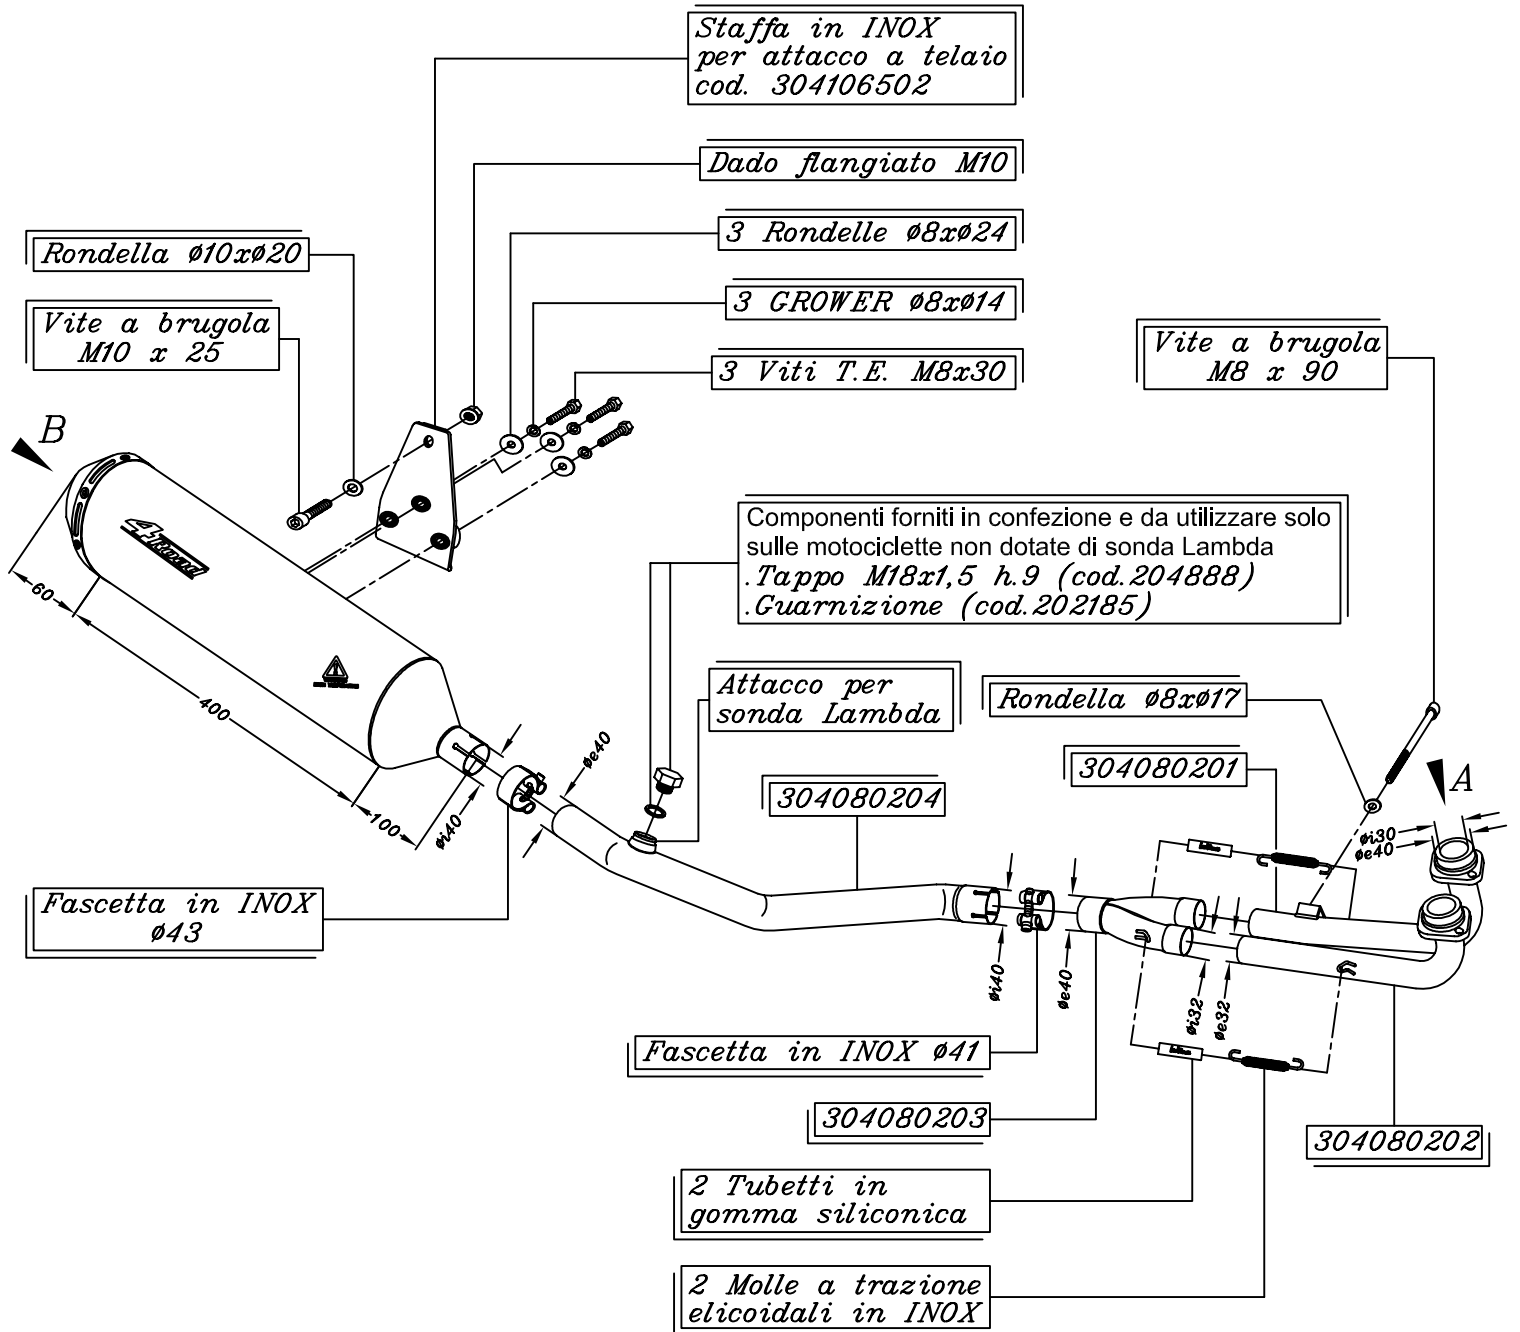

Vista da B

Vista da A
Flangia tipo "25B"

ART.4080

Silenziatore << 4 ROAD >> per
YAMAHA T-MAX 500 i.e. ('04)