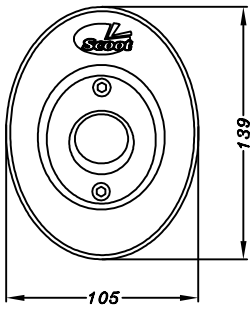

Vista da B

Vista da A
Flangia tipo "25B"

ART.4080

Silenziatore << 4 ROAD >> per
YAMAHA T-MAX 500 i.e. ('04)