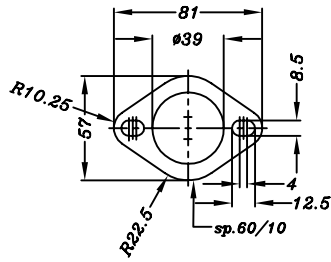

Vista da B

Vista da A
Flangia tipo "25B"

ART.4080

Silenziatore << 4 ROAD >> per
YAMAHA T-MAX 500 i.e. ('04)