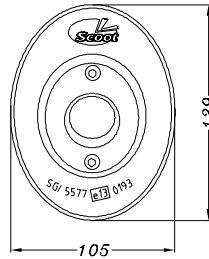

Vista da "A"
Flangia tipo "45A"

Vista da "B"

ART.4132

Silenziatore << 4 ROAD >> per
 KYMCO GRAN DINK 250
 KYMCO BET & WIN 250 ('04)