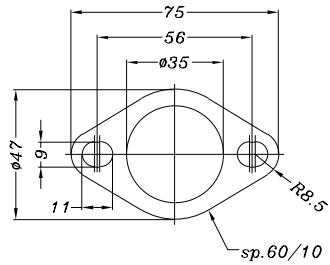

Vista da "A"
Flangia tipo "45A"

Vista da "B"

ART.4132

Silenziatore << 4 ROAD >> per
 KYMCO GRAN DINK 250
 KYMCO BET & WIN 250 ('04)