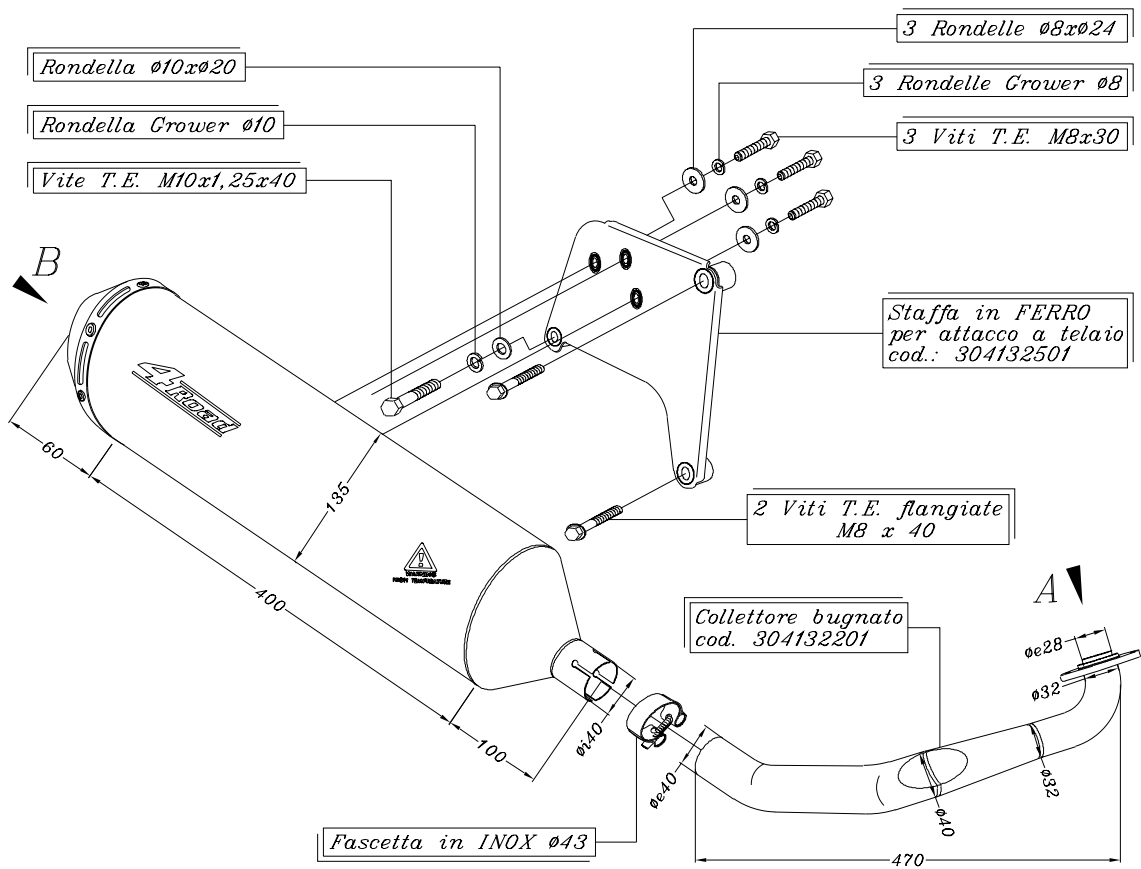

Vista da "A"
Flangia tipo "45A"

Vista da "B"

ART.4132

Silenziatore << 4 ROAD >> per
 KYMCO GRAN DINK 250
 KYMCO BET & WIN 250 ('04)