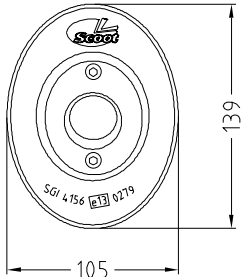

Vista da "B"

Vista da "A"  
Flangia tipo "25B"

ART.4138 Silenziatore << 4 ROAD >> per  
MALAGUTI MADISON K400