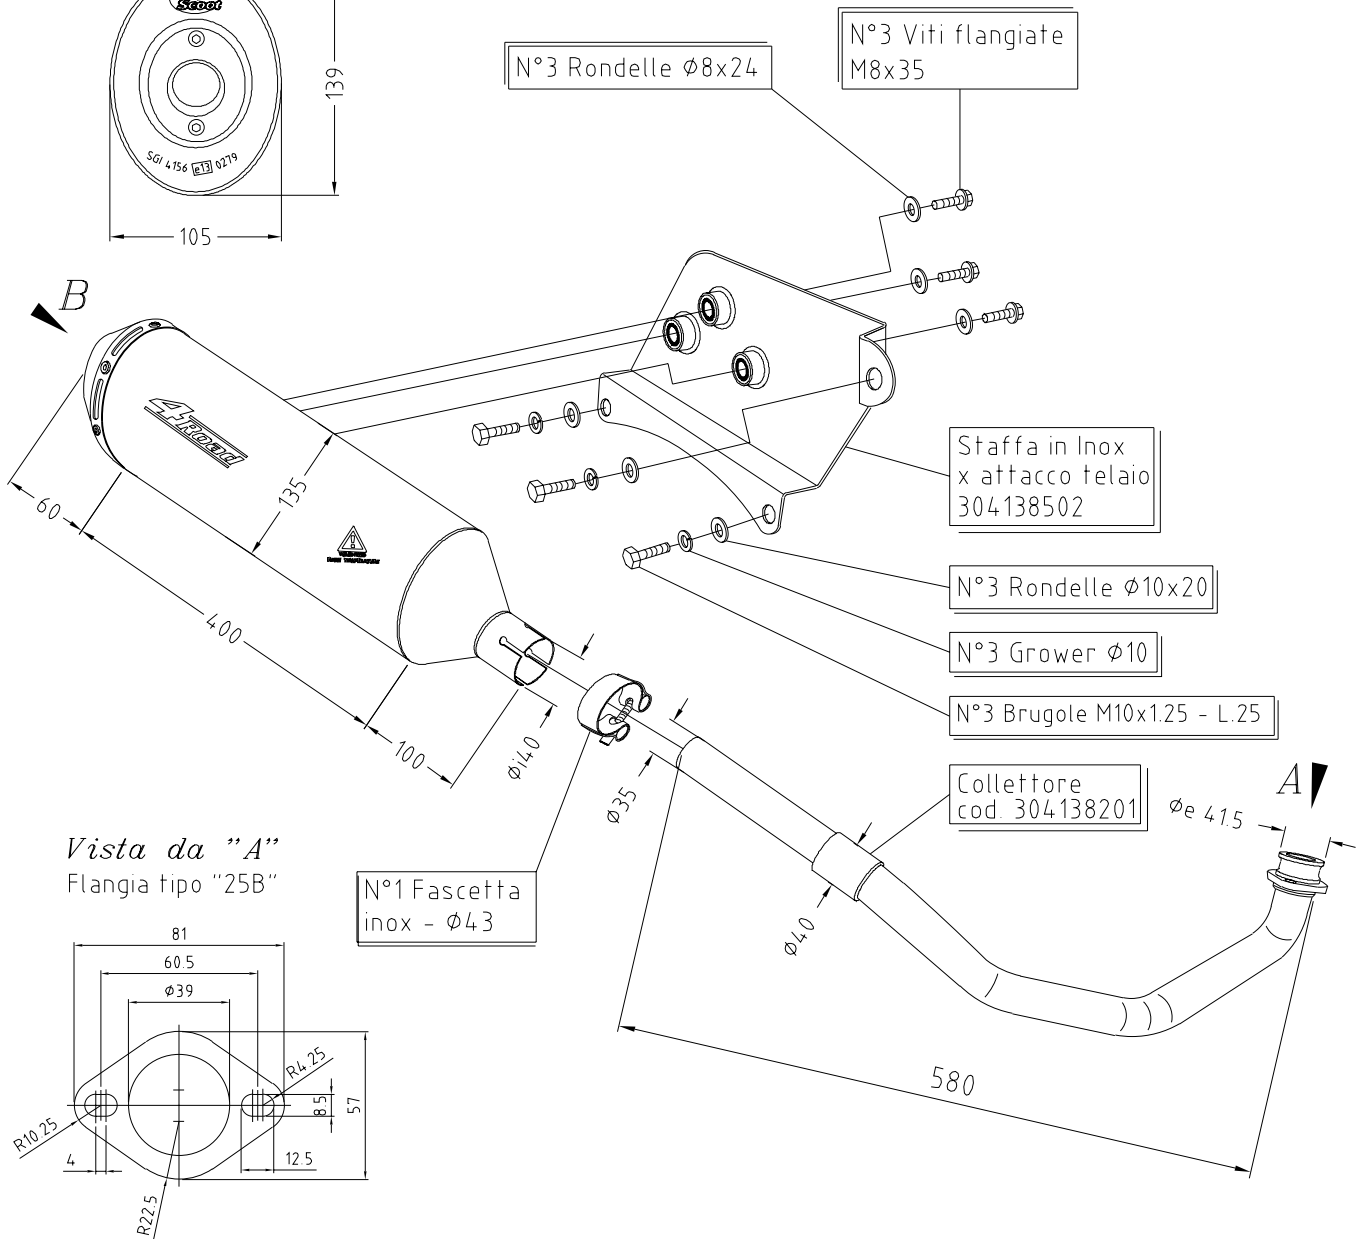

Vista da "B"

Vista da "A"  
Flangia tipo "25B"

ART.4138 Silenziatore << 4 ROAD >> per  
MALAGUTI MADISON K400