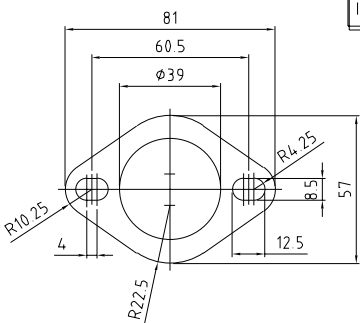

Vista da "B"

Vista da "A"  
Flangia tipo "25B"

ART.4138 Silenziatore << 4 ROAD >> per  
MALAGUTI MADISON K400