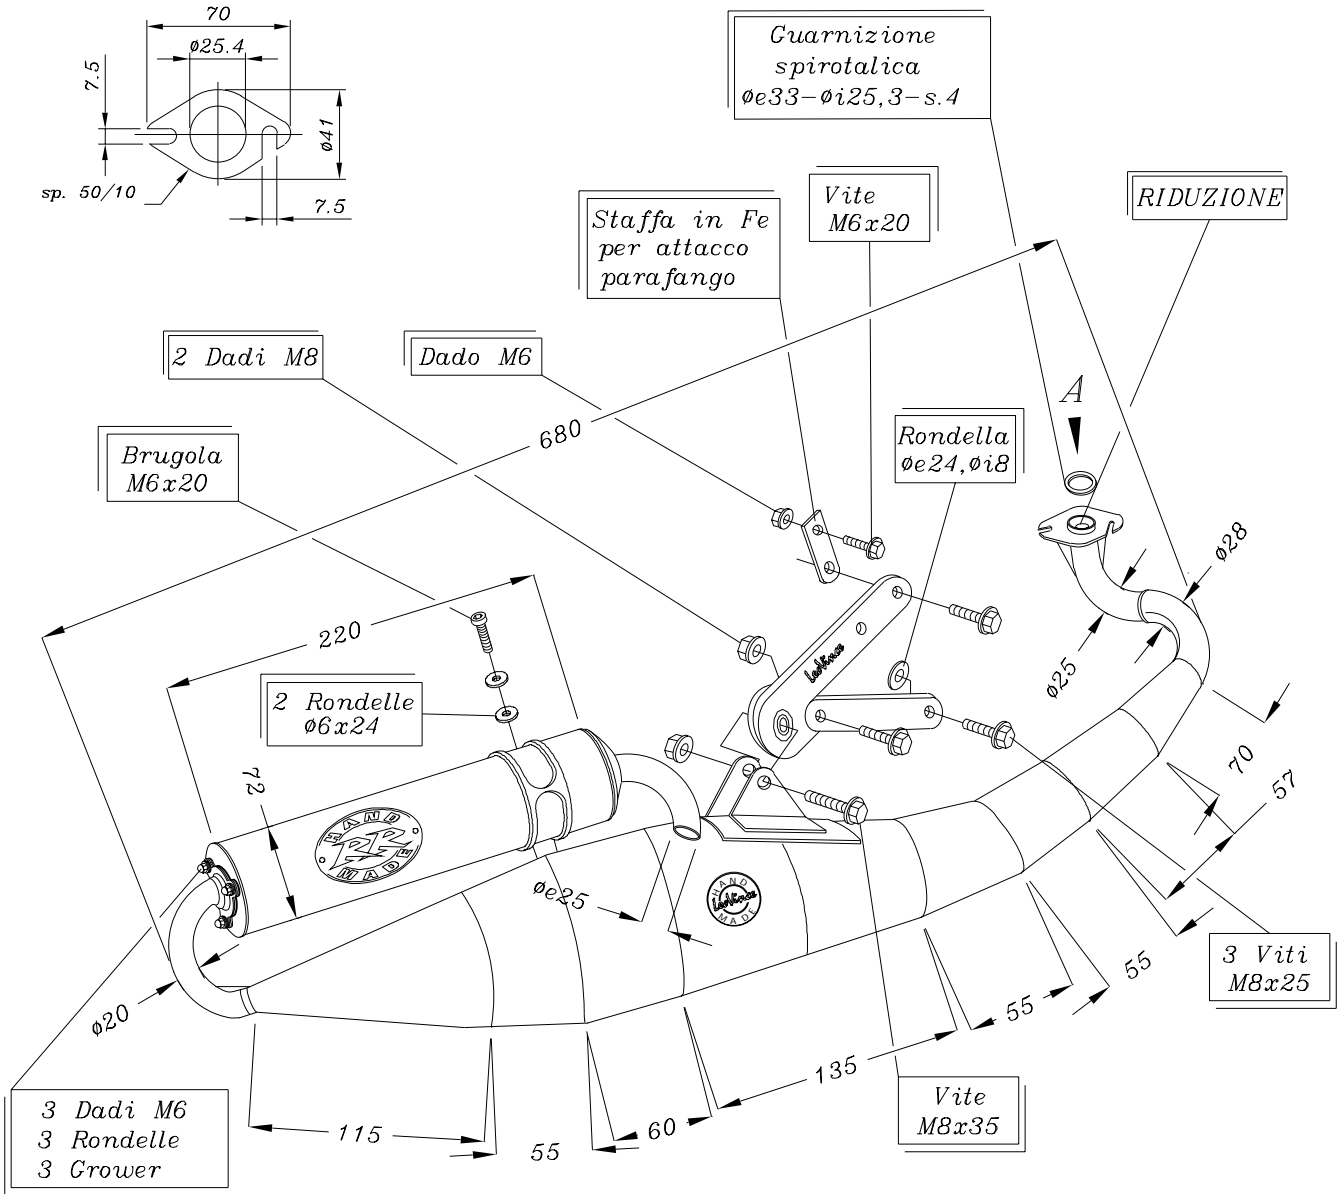

Vista da A

Scala approx. 1 : 5
 Quote reali in millimetri

ART. 4177

Silenziatore HAND MADE "RR" per
 APRILIA AREA 51 KAT