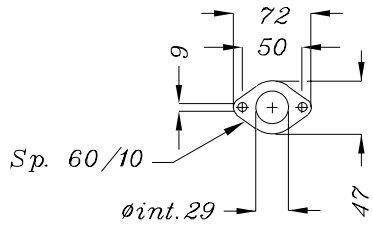

Vista da A

ART.4816 Silenziatore "TOURING" per APRILIA LEONARDO 125-150