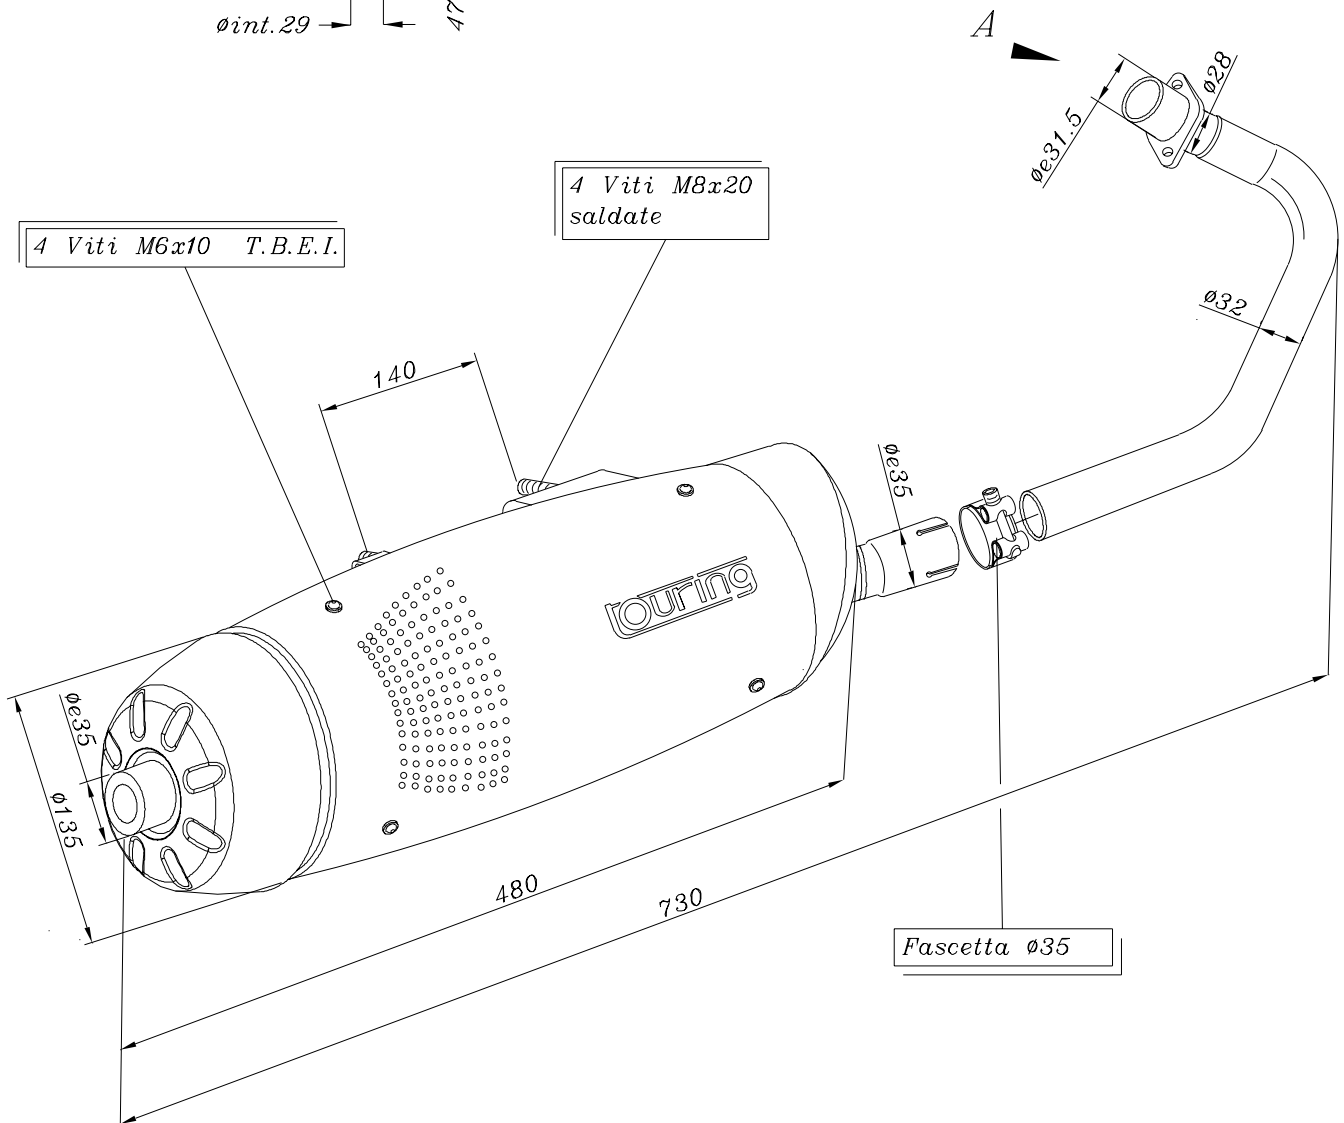

Vista da A

ART.4816 Silenziatore "TOURING" per APRILIA LEONARDO 125-150