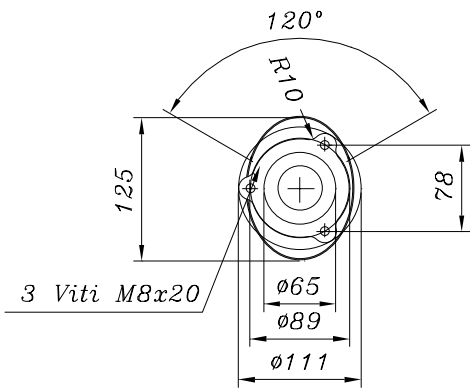

VISTA DA A

VISTA DA B

Scala approx. 1 : 6  
 Quote reali in millimetri

ART. 4984 HONDA CBR 900 RR ('96-'99)  
 BOLT-ON Carbonio ovale