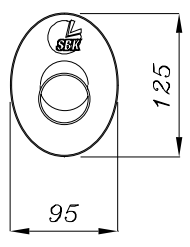

VISTA DA A

VISTA DA B

Scala approx. 1 : 6  
 Quote reali in millimetri

ART. 4984 HONDA CBR 900 RR ('96-'99)  
 BOLT-ON Carbonio ovale