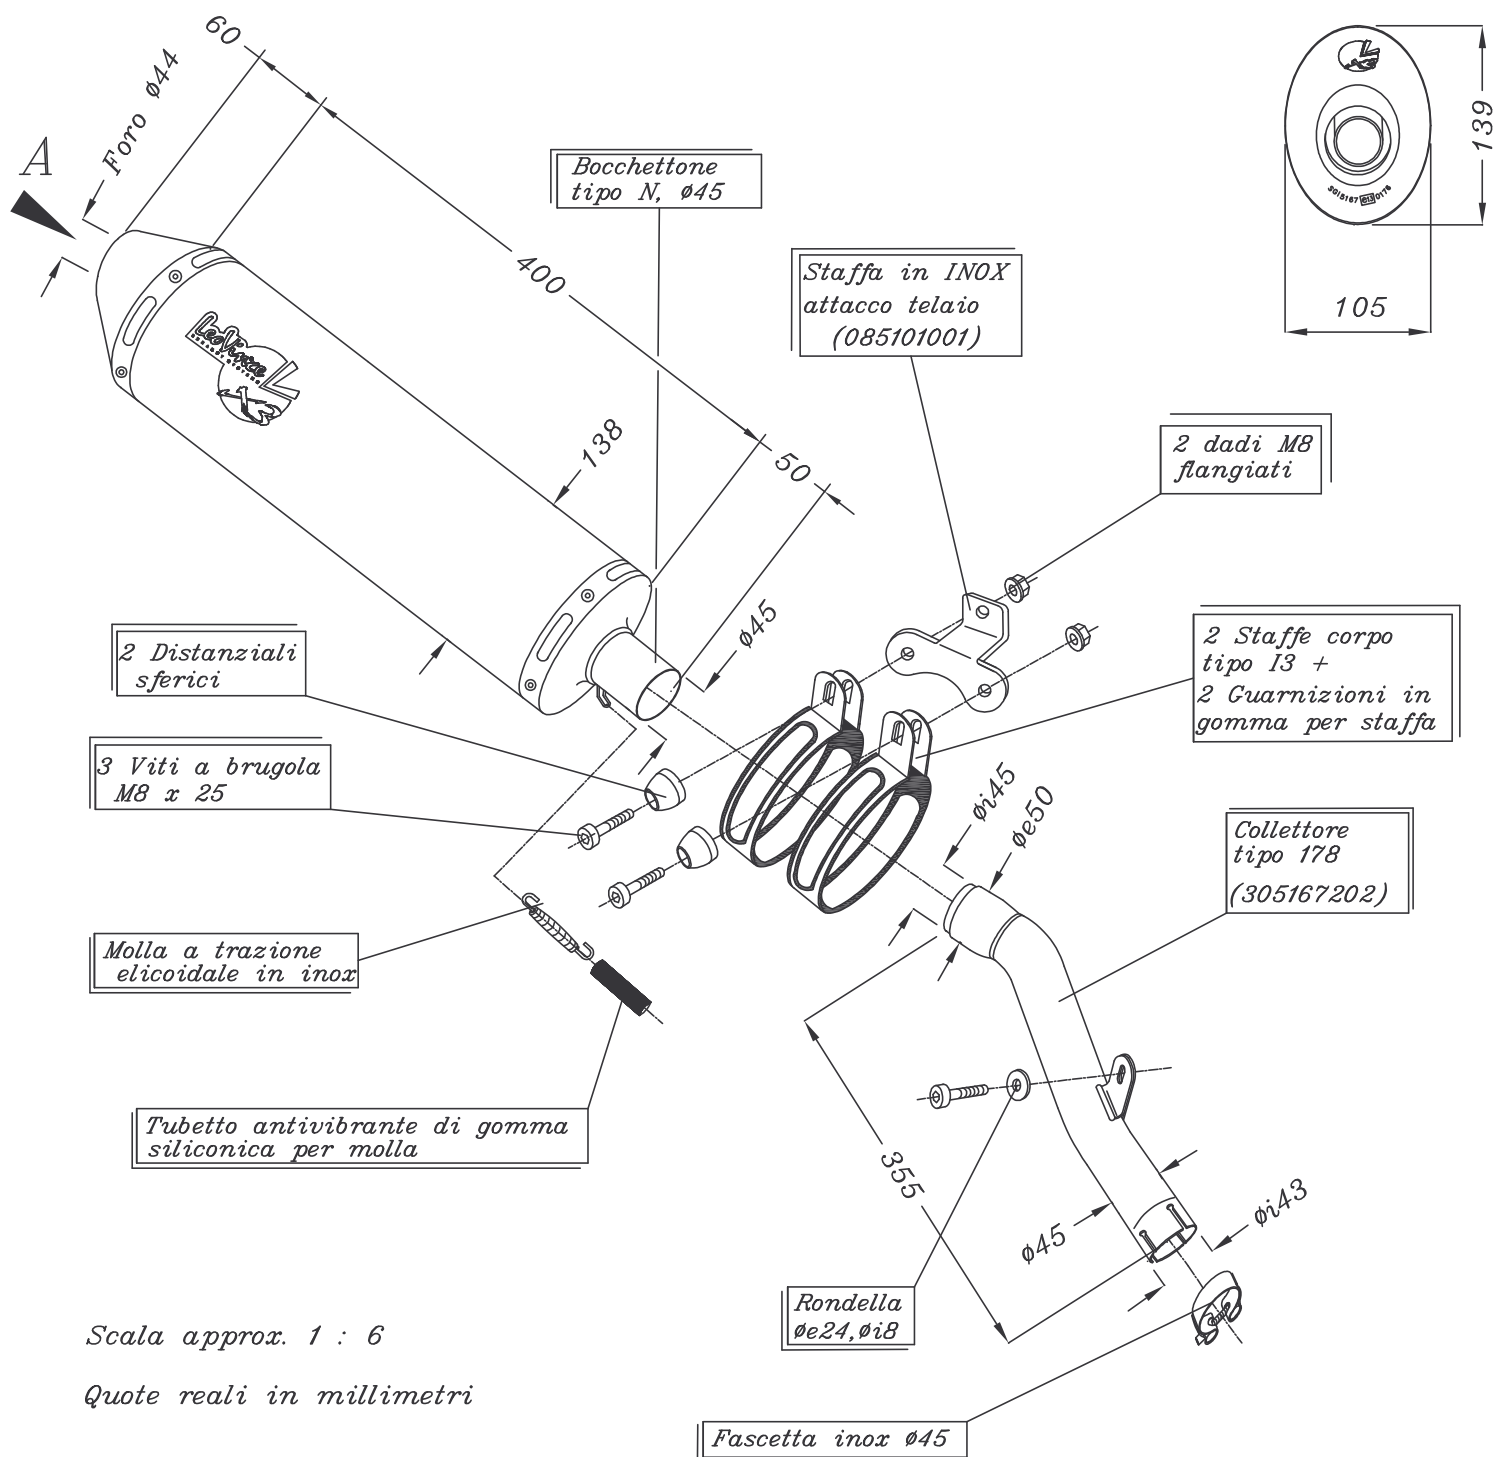

VISTA DA A

Scala approx. 1 : 6

Quote reali in millimetri

ART. 5167 HONDA XL 650 V Transalp ('00-'01)

Silenziatore <<X3>> Ovale Alluminio - OMOLOGATO