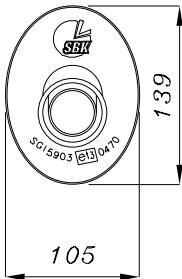

VISTA DA A

VISTA DA B

Scala approx. 1 : 6

Quote reali in millimetri

ART. 5903 HONDA CBR 900 RR ('96-'99)

BOLT-ON OMOLOGATO Alluminio ovale