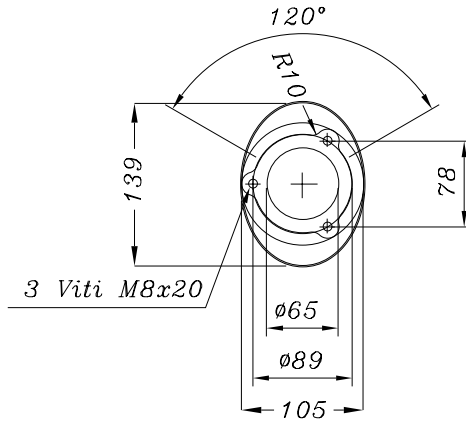

VISTA DA A

VISTA DA B

Scala approx. 1 : 6

Quote reali in millimetri

ART. 5903 HONDA CBR 900 RR ('96-'99)

BOLT-ON OMOLOGATO Alluminio ovale