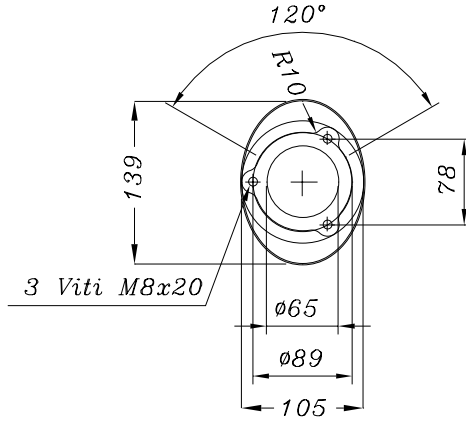

VISTA DA A

VISTA DA B

Scala approx. 1 : 6

Quote reali in millimetri

ART. 5960 HONDA CBR 900 RR ('96-'99)

BOLT-ON OMOLOGATO Carbonio ovale