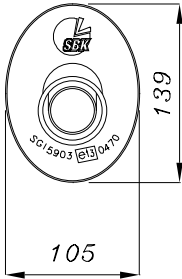

VISTA DA A

VISTA DA B

Scala approx. 1 : 6

Quote reali in millimetri

ART. 5960 HONDA CBR 900 RR ('96-'99)

BOLT-ON OMOLOGATO Carbonio ovale