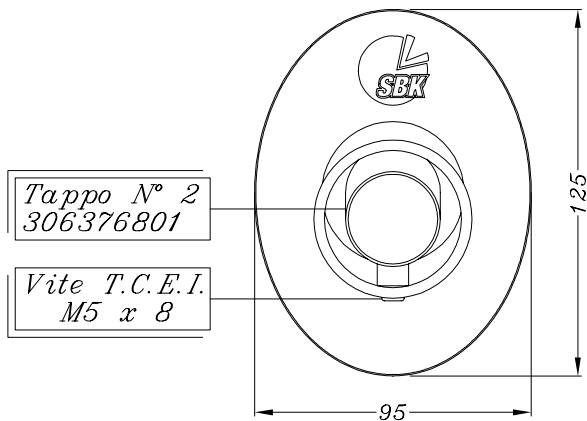

VISTA DA "A"

Versione SENZA PEDANE PASSEGGERO

N.B.: PER IL MONTAGGIO DI QUESTO
SILENZIATORE OCCORRE ASPORTARE
L'INDICATORE DI DIREZIONE DESTRO

Art. 6265

YAMAHA FZS 1000 FAZER ('01/'02)

Slip-on SBK - Ovale ALLUMINIO - Passaggio ALTO

OMOLOGATO "EVOLUTION II"

VISTA DA "A"

Versione CON PEDANE PASSEGGERO

N.B.: PER IL MONTAGGIO DI QUESTO
SILENZIATORE OCCORRE ASPORTARE
L'INDICATORE DI DIREZIONE DESTRO

Art. 6265

YAMAHA FZS 1000 FAZER ('01/'02)