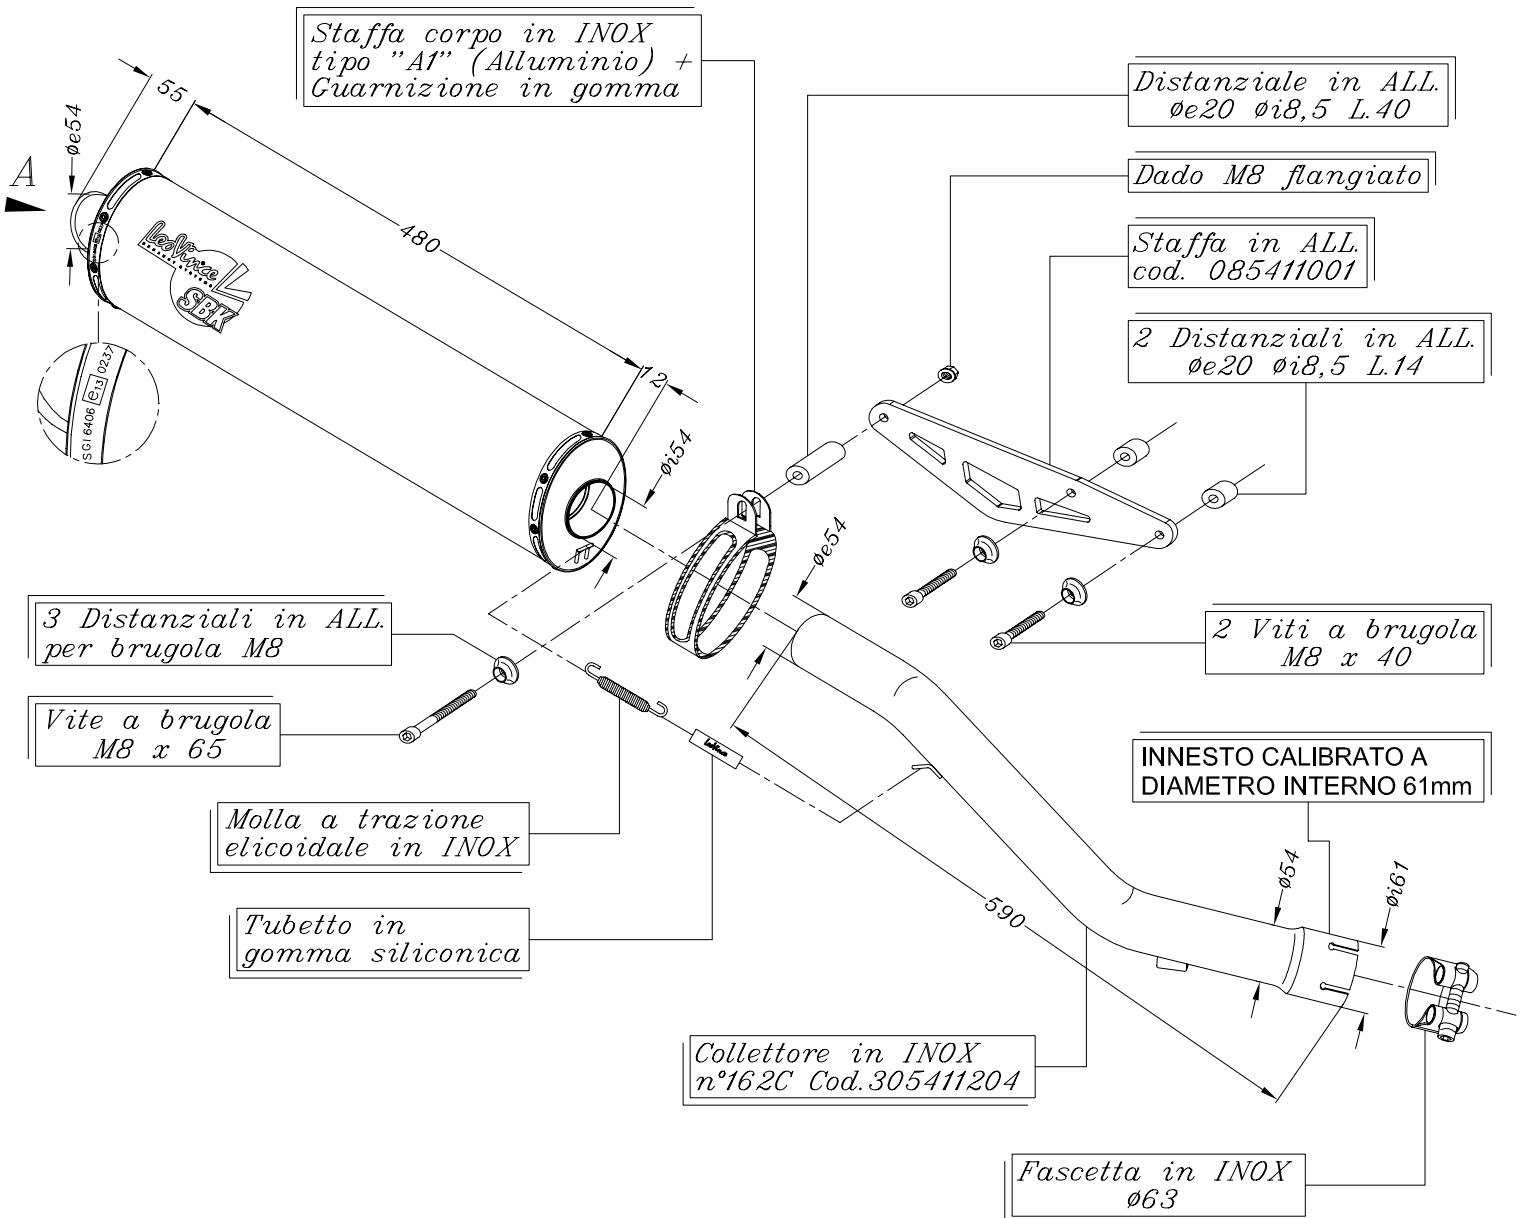

VISTA DA "A"

Versione SENZA PEDANE PASSEGGERO

N.B.: PER IL MONTAGGIO DI QUESTO
SILENZIATORE OCCORRE ASPORTARE
L'INDICATORE DI DIREZIONE DESTRO

Art. 6265

YAMAHA FZS 1000 FAZER ('01/'02)

Slip-on SBK - Ovale ALLUMINIO - Passaggio ALTO

OMOLOGATO "EVOLUTION II"

VISTA DA "A"

Versione CON PEDANE PASSEGGERO

N.B.: PER IL MONTAGGIO DI QUESTO
SILENZIATORE OCCORRE ASPORTARE
L'INDICATORE DI DIREZIONE DESTRO

Art. 6265

YAMAHA FZS 1000 FAZER ('01/'02)

Slip-on SBK - Ovale ALLUMINIO - Passaggio ALTO

OMOLOGATO "EVOLUTION II"