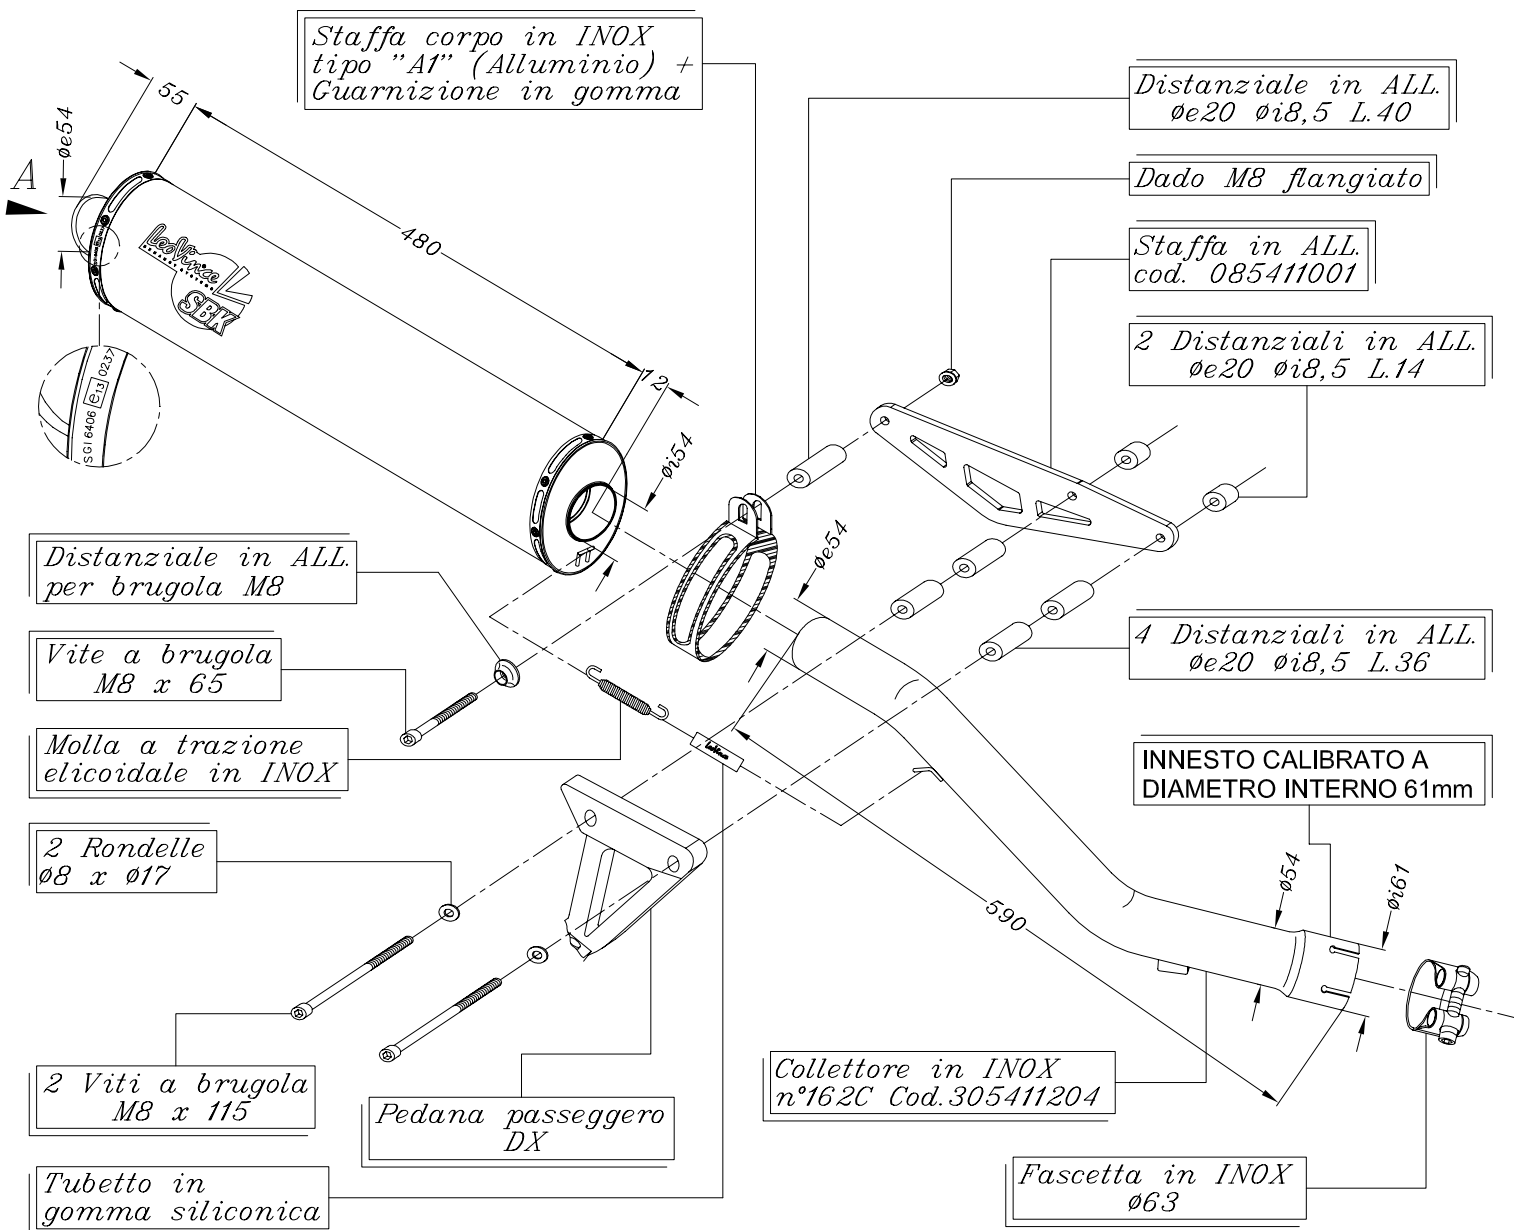

VISTA DA "A"

Versione SENZA PEDANE PASSEGGERO

N.B.: PER IL MONTAGGIO DI QUESTO
SILENZIATORE OCCORRE ASPORTARE
L'INDICATORE DI DIREZIONE DESTRO

Art. 6265

YAMAHA FZS 1000 FAZER ('01/'02)

Slip-on SBK - Ovale ALLUMINIO - Passaggio ALTO

OMOLOGATO "EVOLUTION II"

VISTA DA "A"

Versione CON PEDANE PASSEGGERO

N.B.: PER IL MONTAGGIO DI QUESTO
SILENZIATORE OCCORRE ASPORTARE
L'INDICATORE DI DIREZIONE DESTRO

Art. 6265

YAMAHA FZS 1000 FAZER ('01/'02)

Slip-on SBK - Ovale ALLUMINIO - Passaggio ALTO

OMOLOGATO "EVOLUTION II"