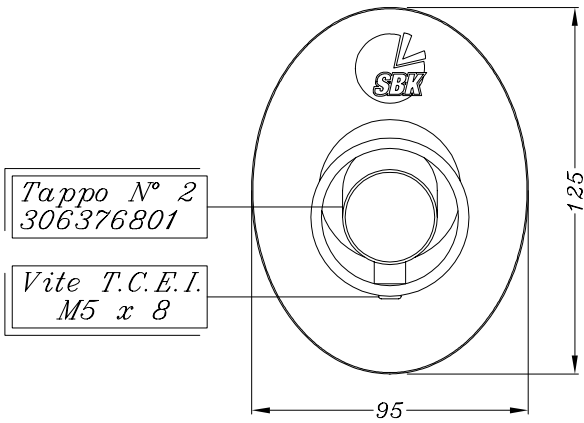

VISTA DA "A"

Versione SENZA PEDANE PASSEGGERO

N.B.: PER IL MONTAGGIO DI QUESTO
SILENZIATORE OCCORRE ASPORTARE
L'INDICATORE DI DIREZIONE DESTRO

Art. 6265

YAMAHA FZS 1000 FAZER ('01/'02)

Slip-on SBK - Ovale ALLUMINIO - Passaggio ALTO

OMOLOGATO "EVOLUTION II"

VISTA DA "A"

Versione CON PEDANE PASSEGGERO

N.B.: PER IL MONTAGGIO DI QUESTO
SILENZIATORE OCCORRE ASPORTARE
L'INDICATORE DI DIREZIONE DESTRO

Art. 6265

YAMAHA FZS 1000 FAZER ('01/'02)