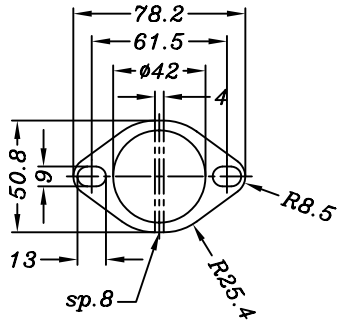

VISTA DA "A"

Flangia tipo "16B"

VISTA DA "B"

YAMAHA YZF 600 R6 i.e. ('03-'04-'05)

ART. 6651

Kit collettori SBK 4/2/1 in INOX - Passaggio STANDARD