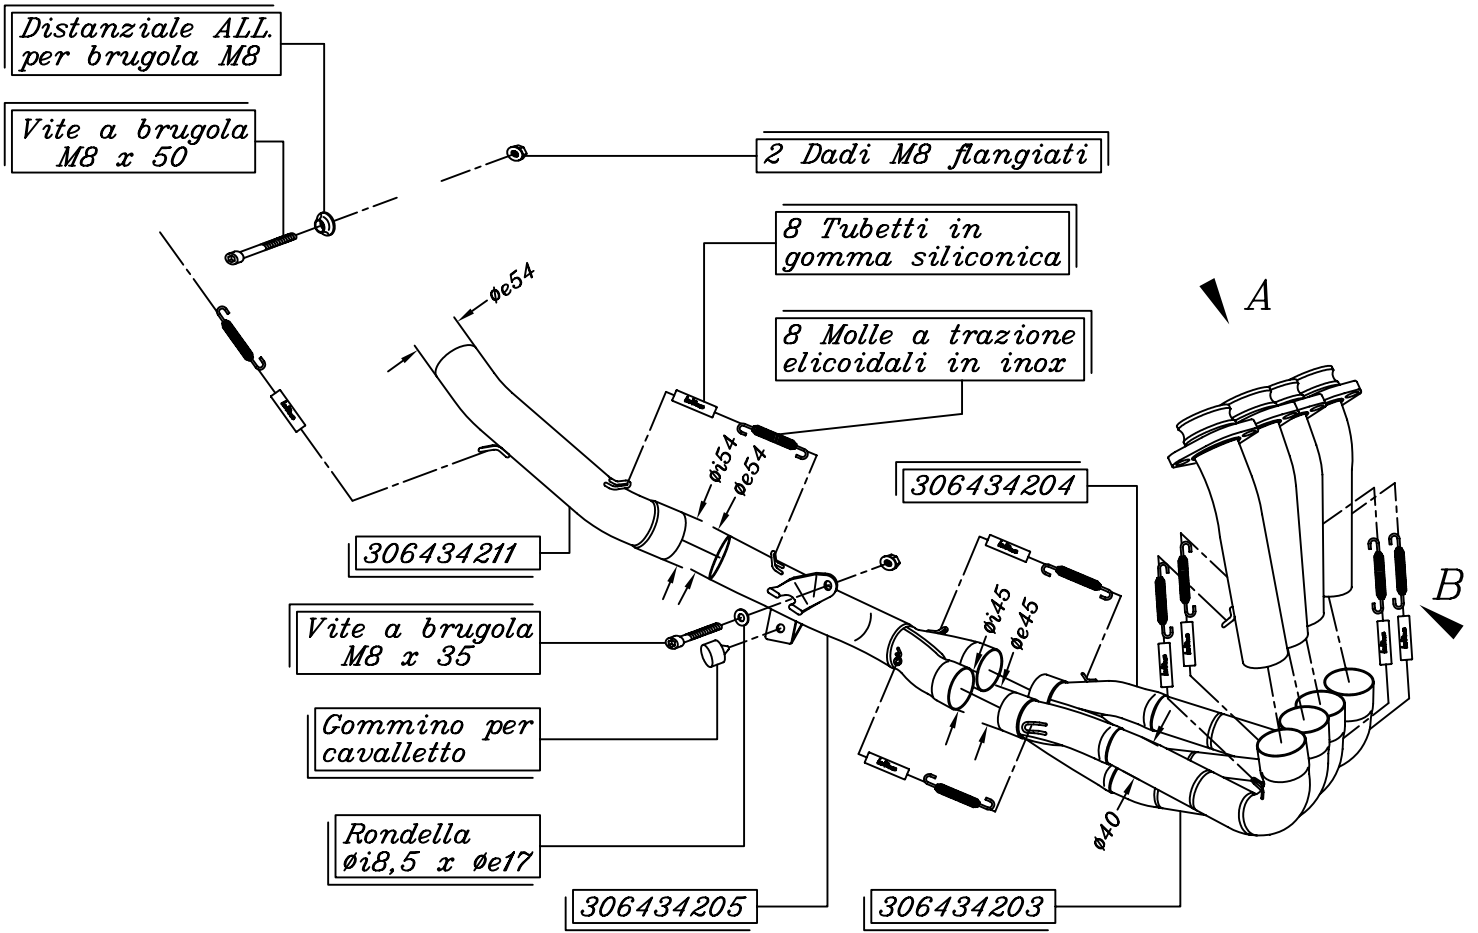

VISTA DA "A"

Flangia tipo "16B"

VISTA DA "B"

YAMAHA YZF 600 R6 i.e. ('03-'04-'05)

ART. 6651

Kit collettori SBK 4/2/1 in INOX - Passaggio STANDARD