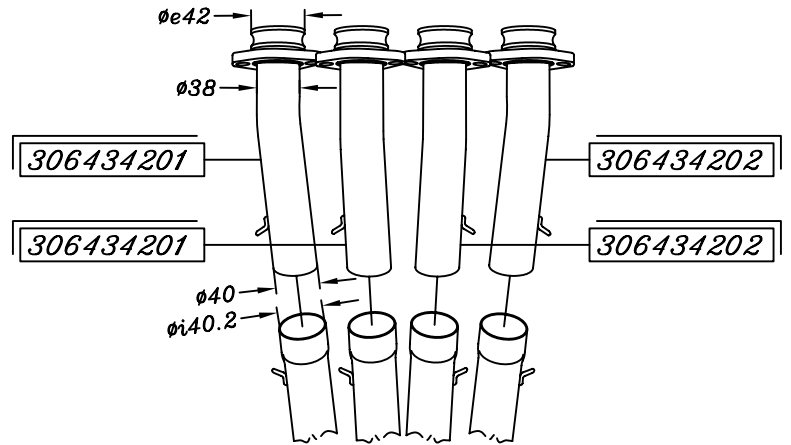

VISTA DA "A"

Flangia tipo "16B"

VISTA DA "B"

YAMAHA YZF 600 R6 i.e. ('03-'04-'05)

ART. 6651

Kit collettori SBK 4/2/1 in INOX - Passaggio STANDARD