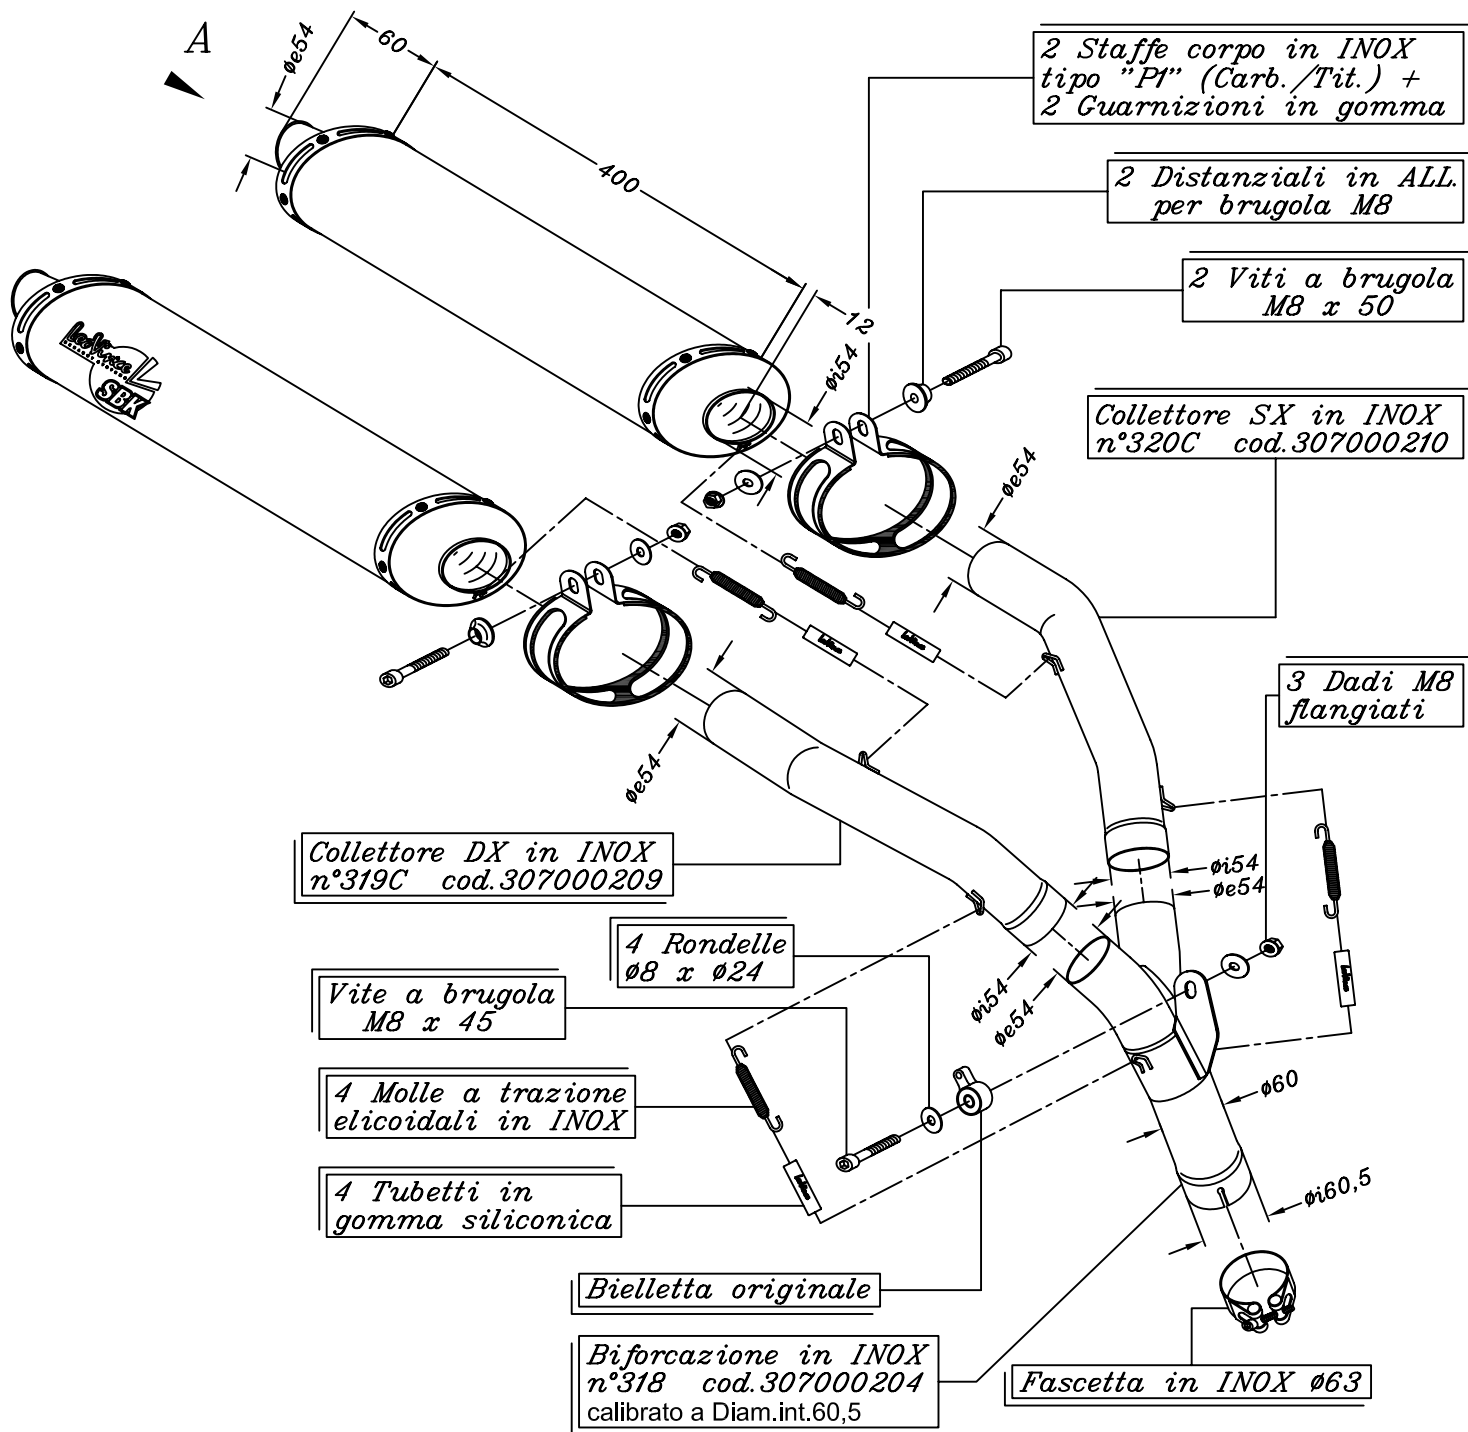

VISTA DA "A"

YAMAHA YZF 1000 R1 i.e. ('04/'06)  
 YAMAHA YZF 1000 R1 SP i.e. ('06)

Art.7000

Slip-on SBK Ovale - CARBONIO - Passaggio STANDARD RACING