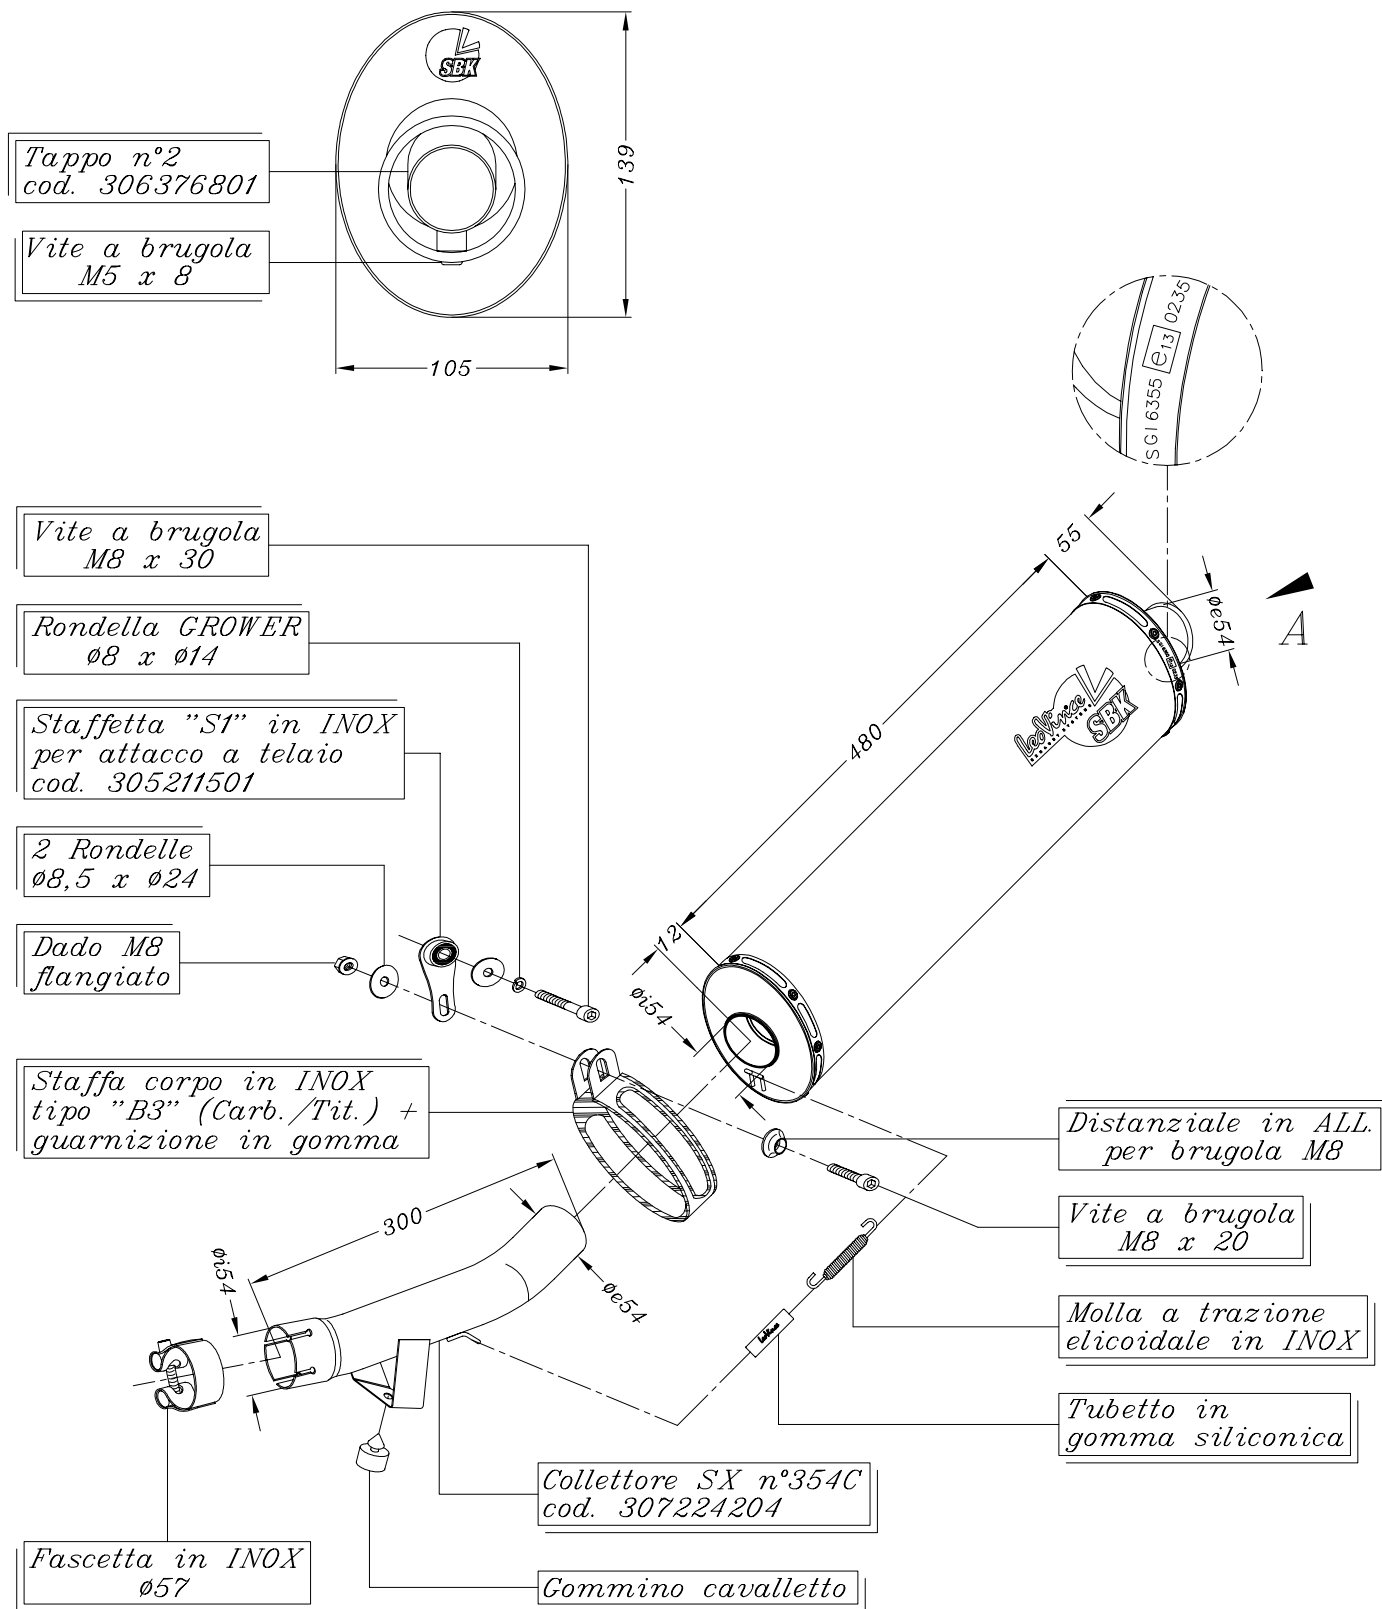

VISTA DA "A"

ART. 7228 BMW R 1200 GS i.e. ('04)

Slip-on SBK << BIG >> - Ovale TITANIO - Passaggio BASSO  
OMOLOGATO "EVOLUTION II"