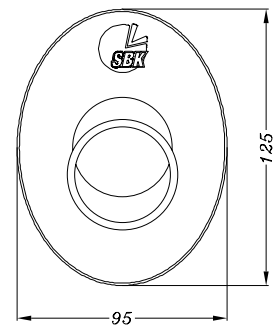

VISTA DA "A"

ART. 7244 HONDA CBR 125 R ('04) 4T

Impianto completo 1x1 Racing - Ovale Alluminio - Passaggio BASSO