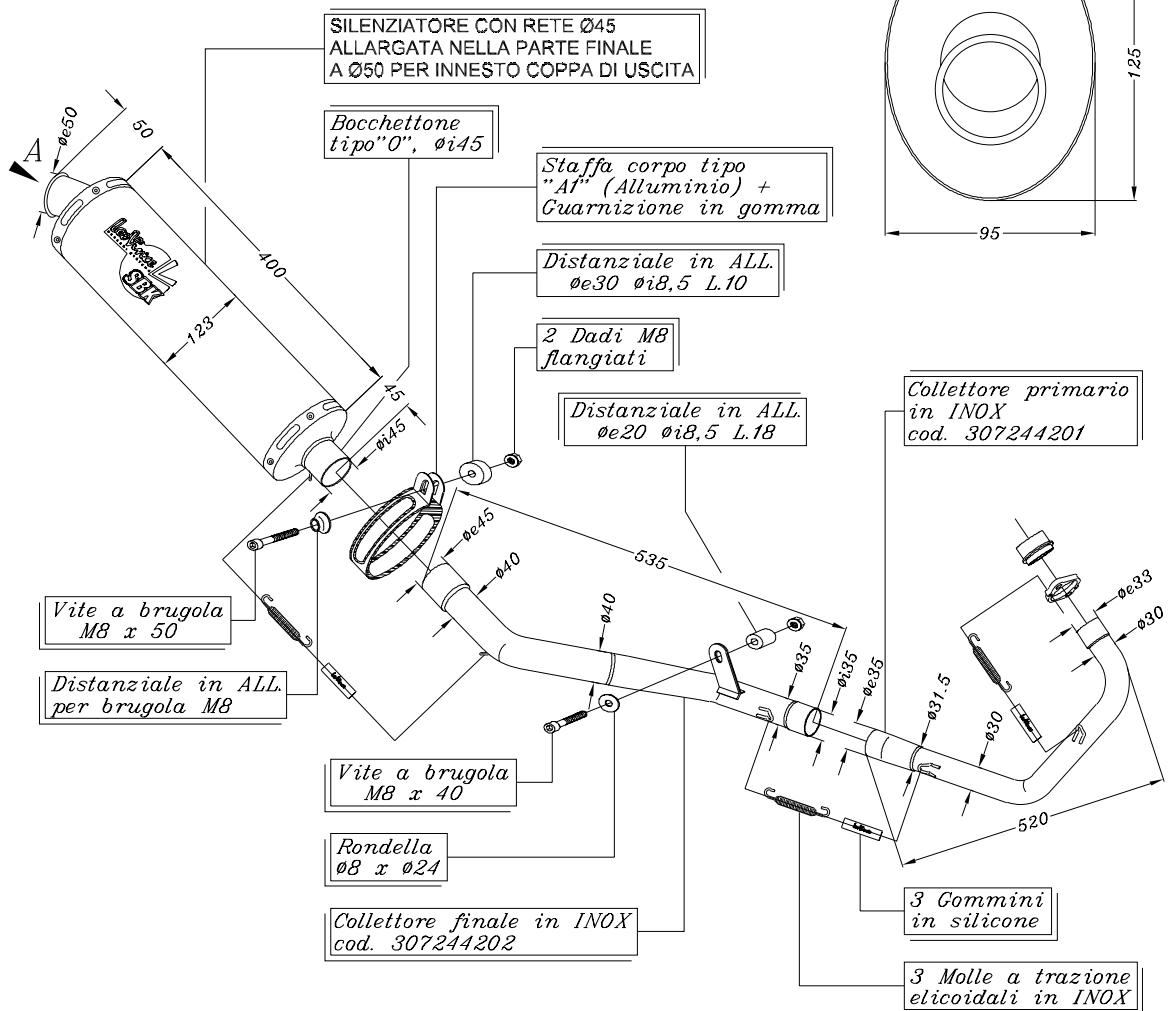

VISTA DA "A"

ART. 7244 HONDA CBR 125 R ('04) 4T

Impianto completo 1x1 Racing - Ovale Alluminio - Passaggio BASSO