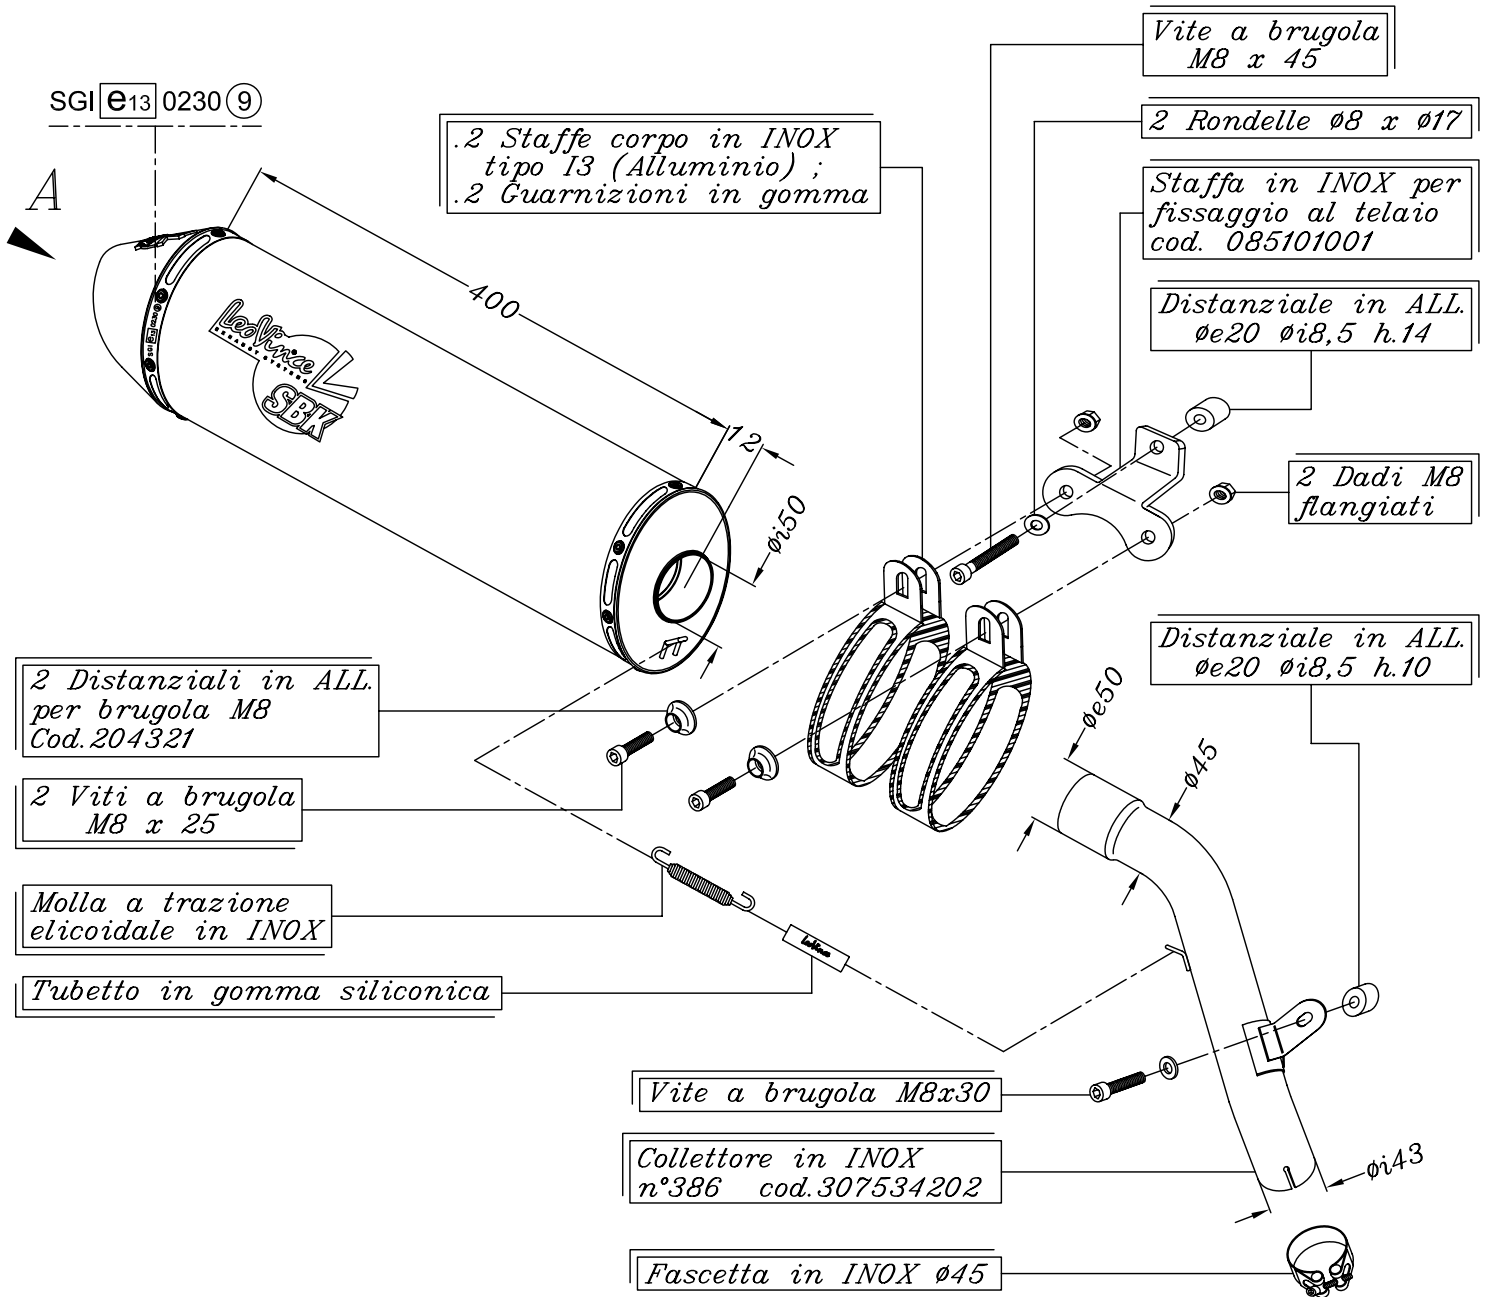

VISTA DA "A"

HONDA XL 650 V TRANSALP ('05/'07)

Art.7534A

Slip-on SBK OVALE <<BIG>> - ALLUMINIO - Passaggio STANDARD OMOLOGATO "EVOLUTION II"