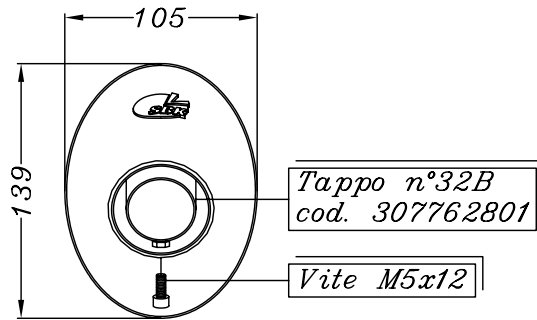

VISTA DA "A"

HONDA XL 650 V TRANSALP ('05/'07)

Art.7534A

Slip-on SBK OVALE <<BIG>> - ALLUMINIO - Passaggio STANDARD OMOLOGATO "EVOLUTION II"