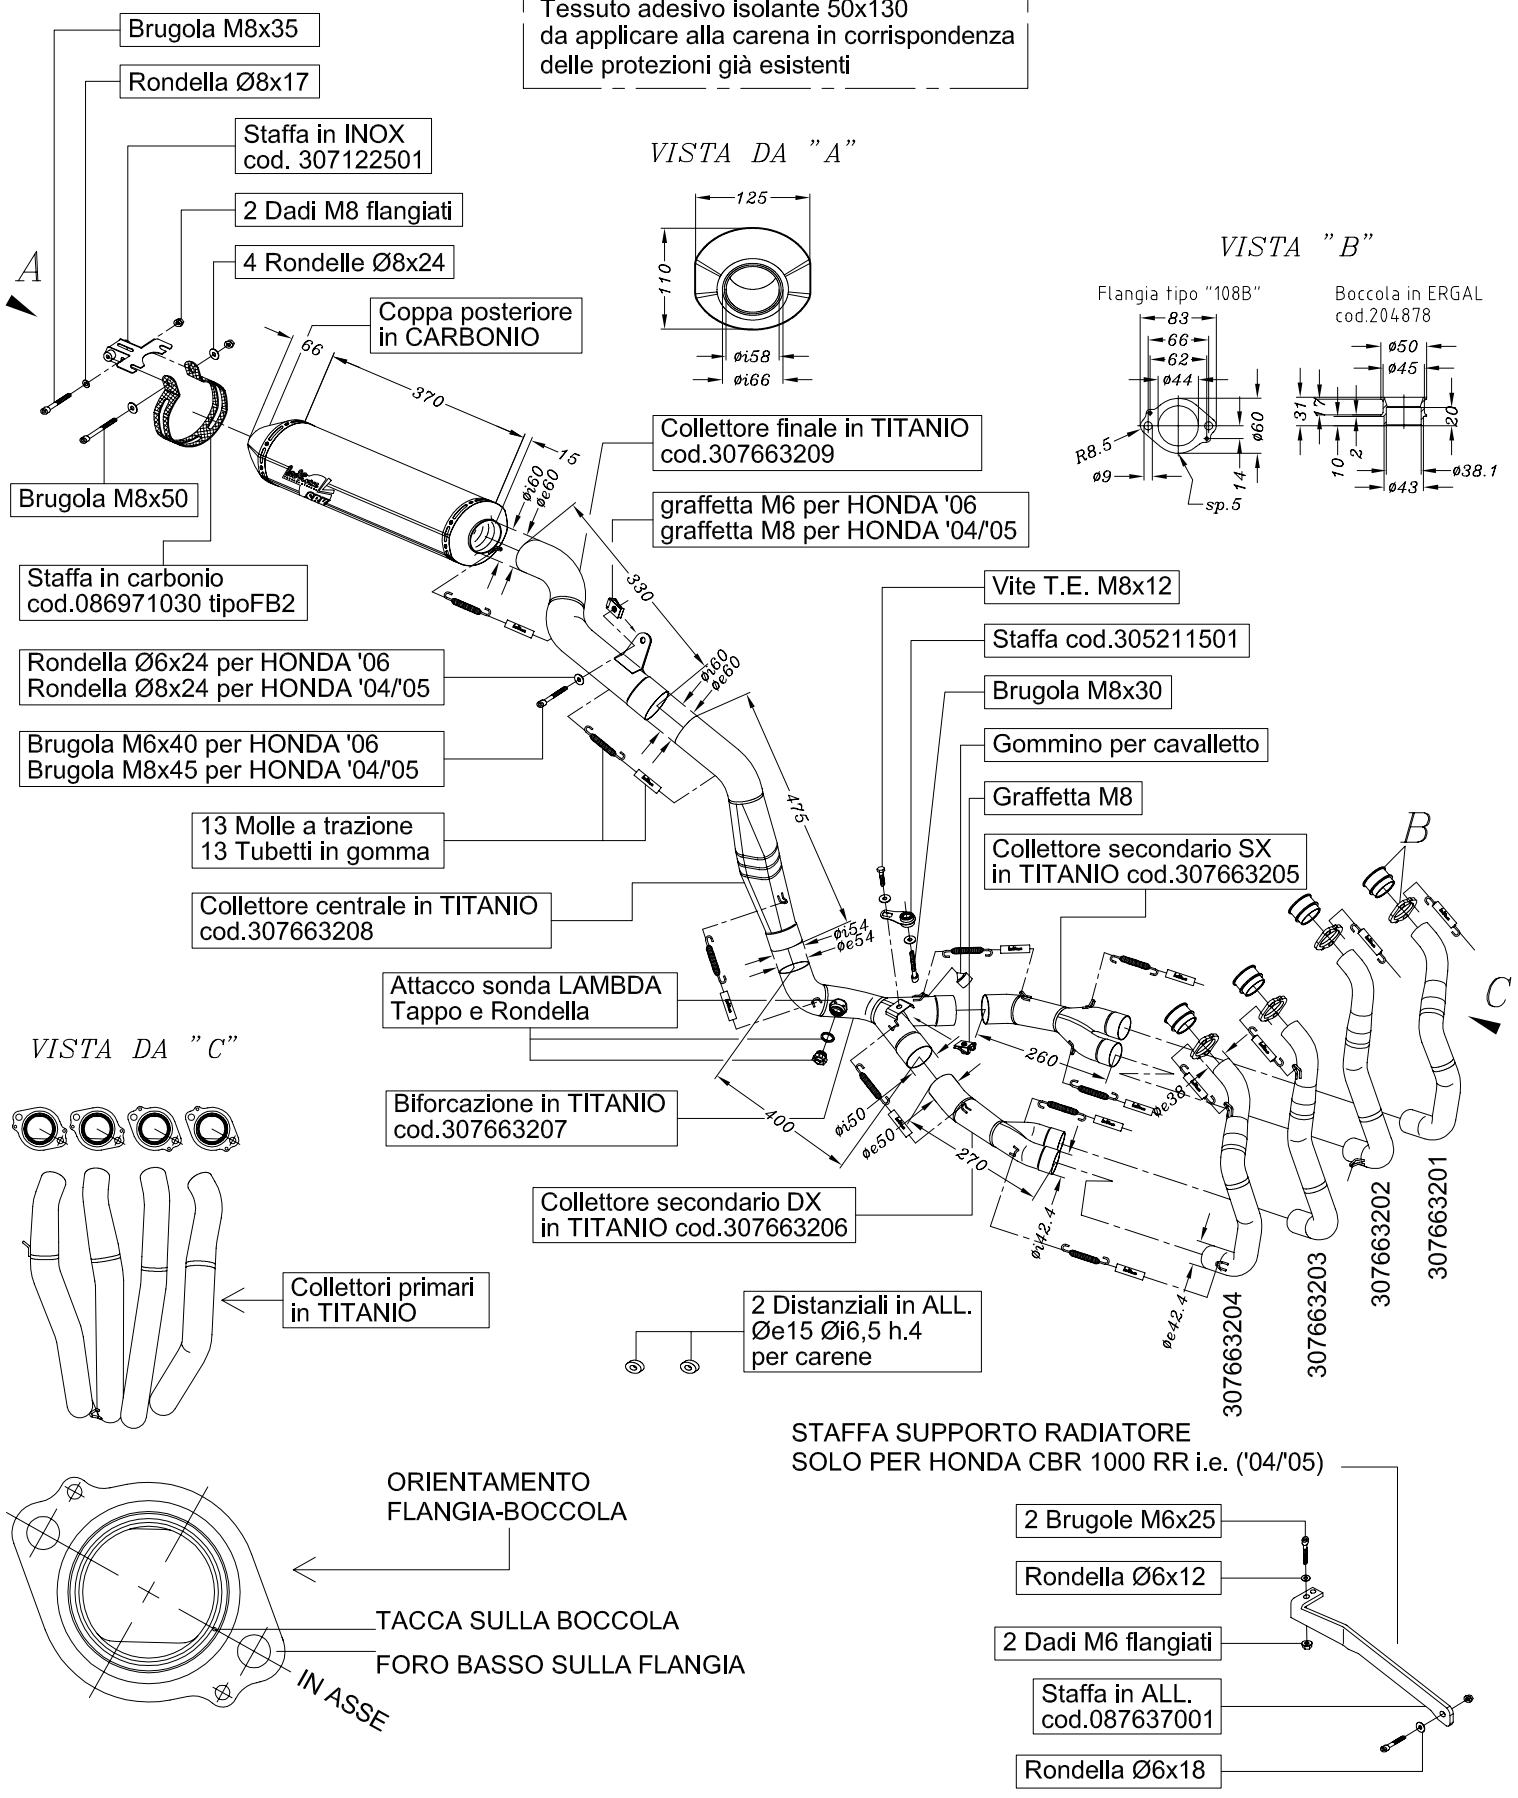

Tessuto adesivo isolante 50x130
da applicare alla carena in corrispondenza
delle protezioni già esistenti

HONDA CBR 1000 RR i.e. ('04/'06) "CORSA"