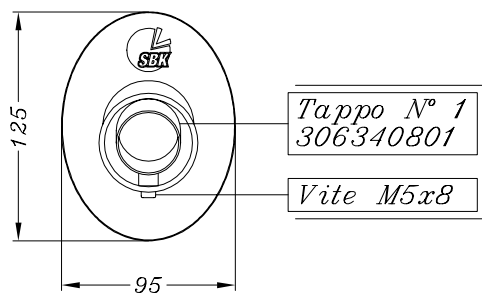

VISTA DA "A"

ART. 7672 SUZUKI GSF 1200 BANDIT ('06)

Slip-on SBK - Ovale CARBONIO - Passaggio BASSO
OMOLOGATO "EVOLUTION II"