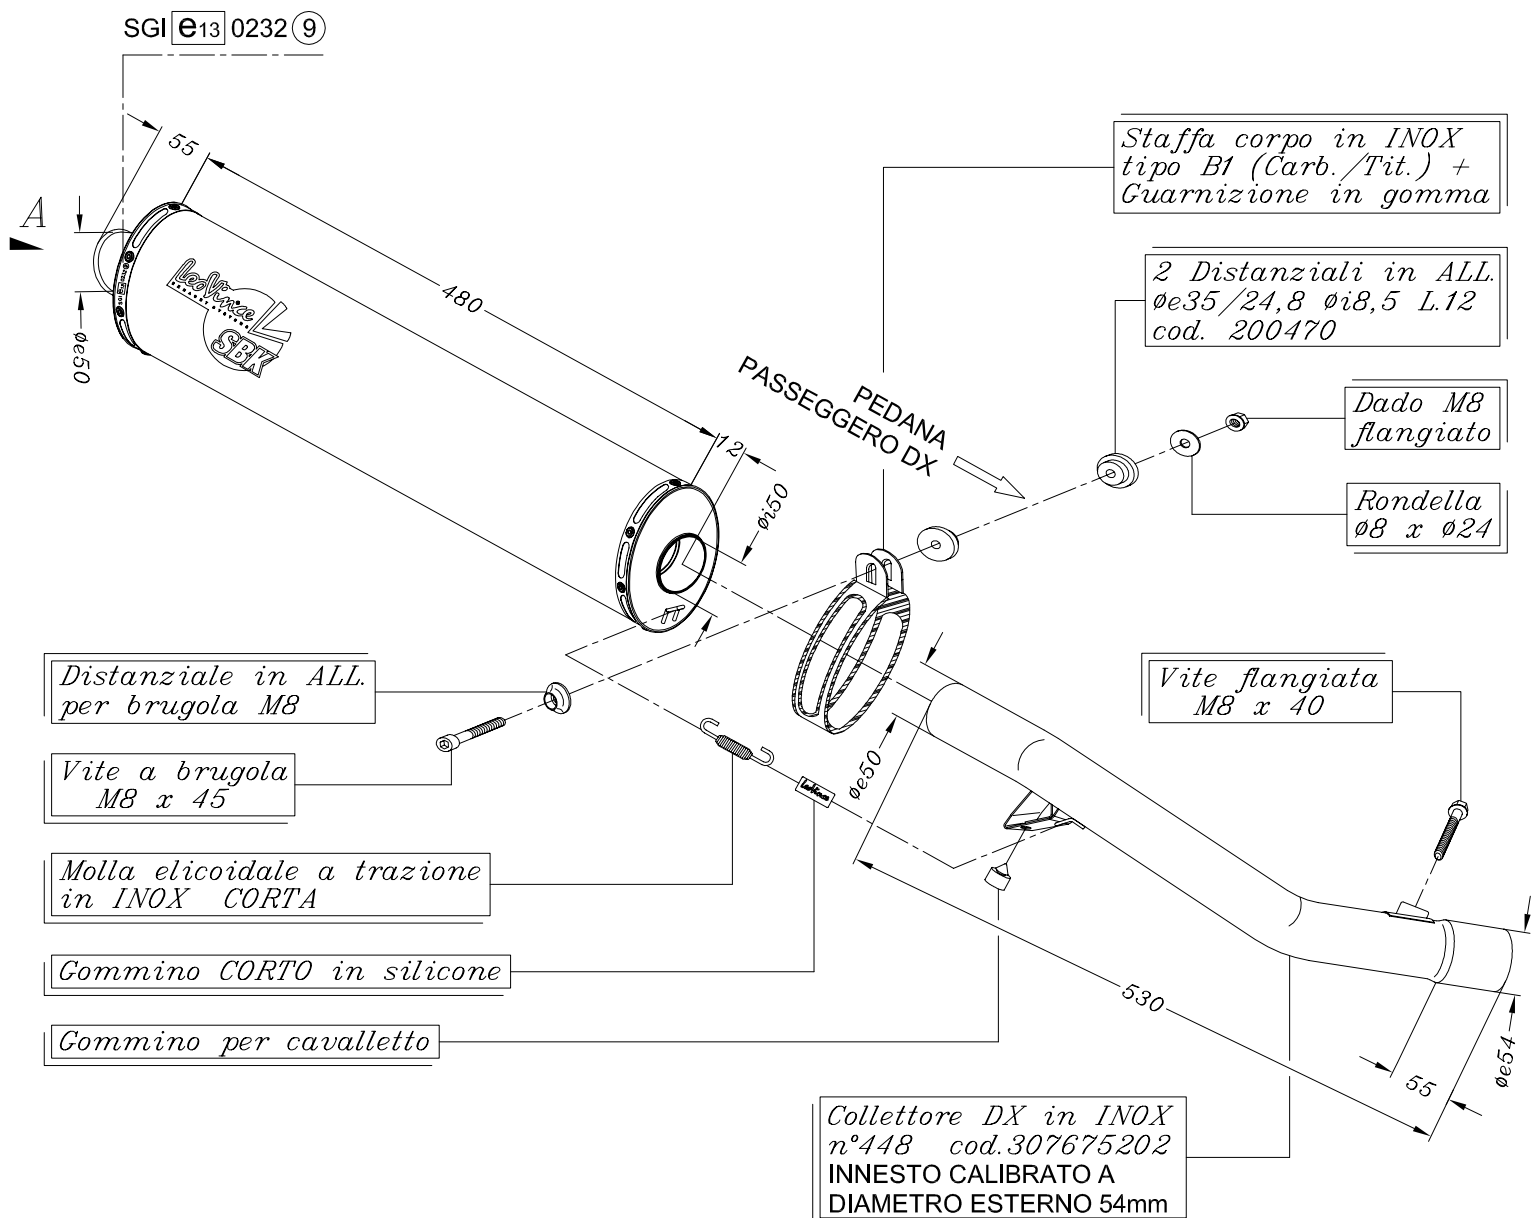

VISTA DA "A"

ART. 7672 SUZUKI GSF 1200 BANDIT ('06)

Slip-on SBK - Ovale CARBONIO - Passaggio BASSO
OMOLOGATO "EVOLUTION II"