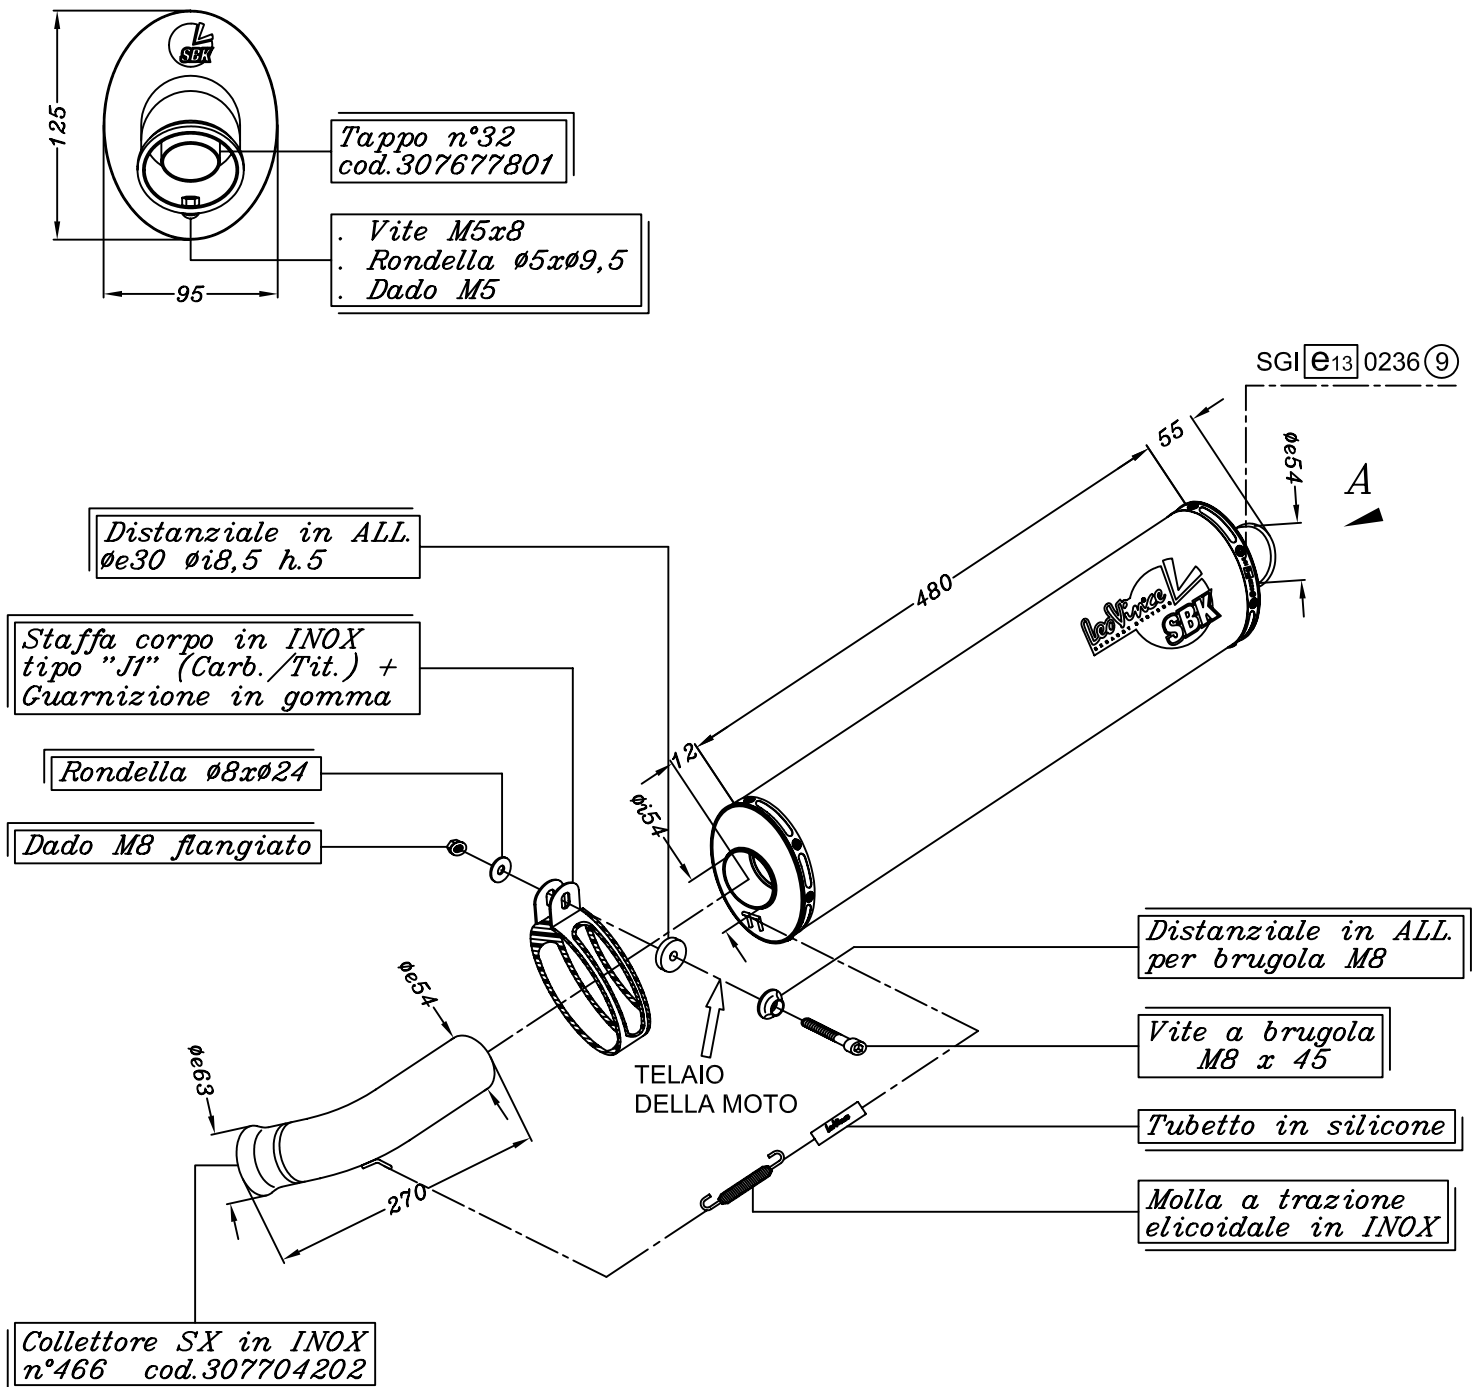

VISTA DA "A"

Art. 7701

BMW F 800 S ('06)

Slip-on SBK OVALE - CARBONIO - Passaggio STANDARD
OMOLOGATO "EVOLUTION II"