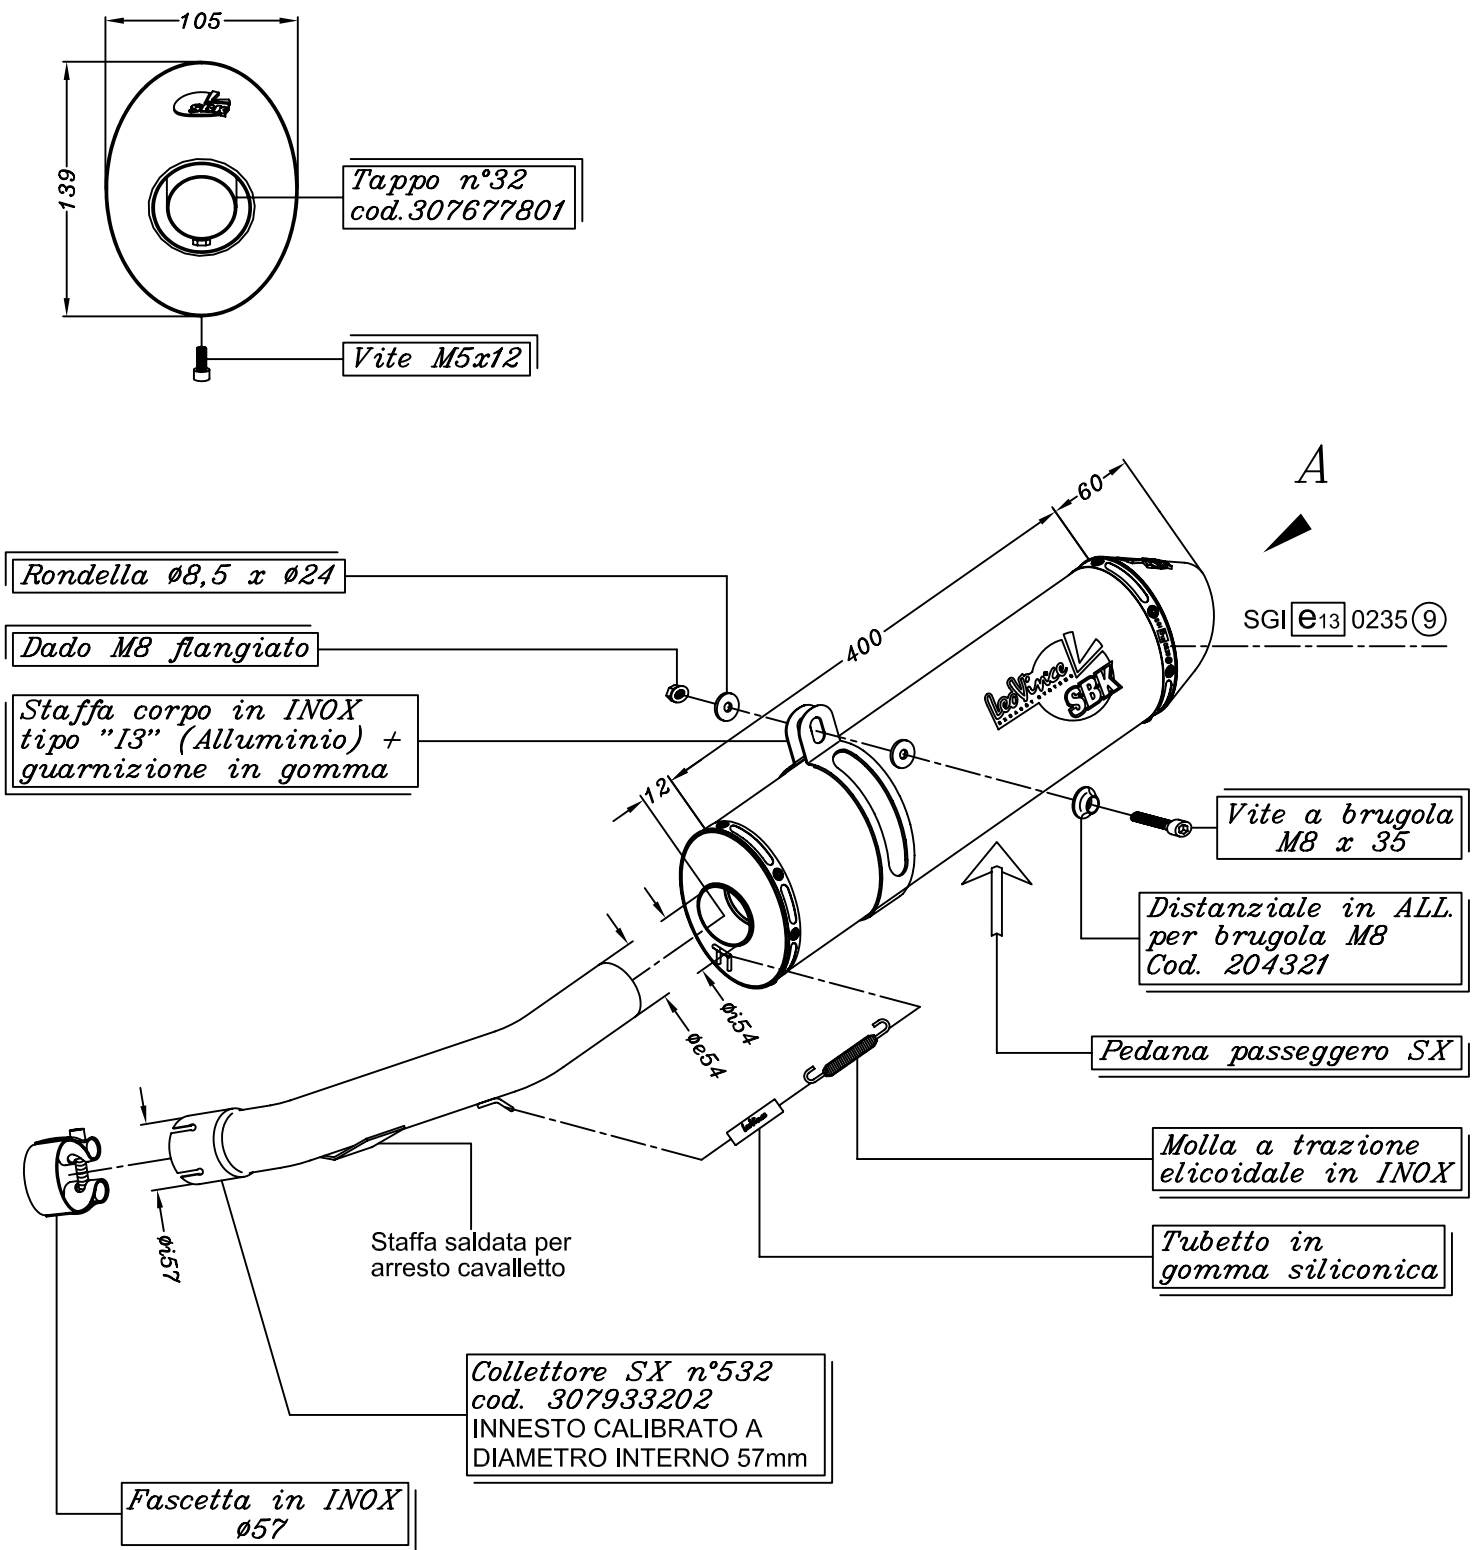

VISTA DA "A"

BMW R 1200 R i.e. ('07)

Art. 7933 Slip-on SBK <<BIG>> OVALE - ALLUMINIO - Pass. STANDARD
OMOLOGATO "EVOLUTION II"