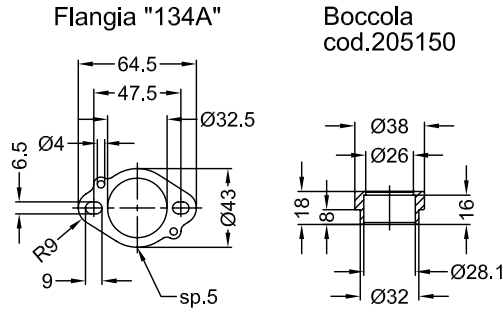

VISTA DA "A"

VISTA "B"

HONDA NSF 100 EXTREME ('09)

Art. 8199 Impianto completo SBK 1/1 <<FACTORY>> ALLUMINIO - Passaggio STANDARD RACING