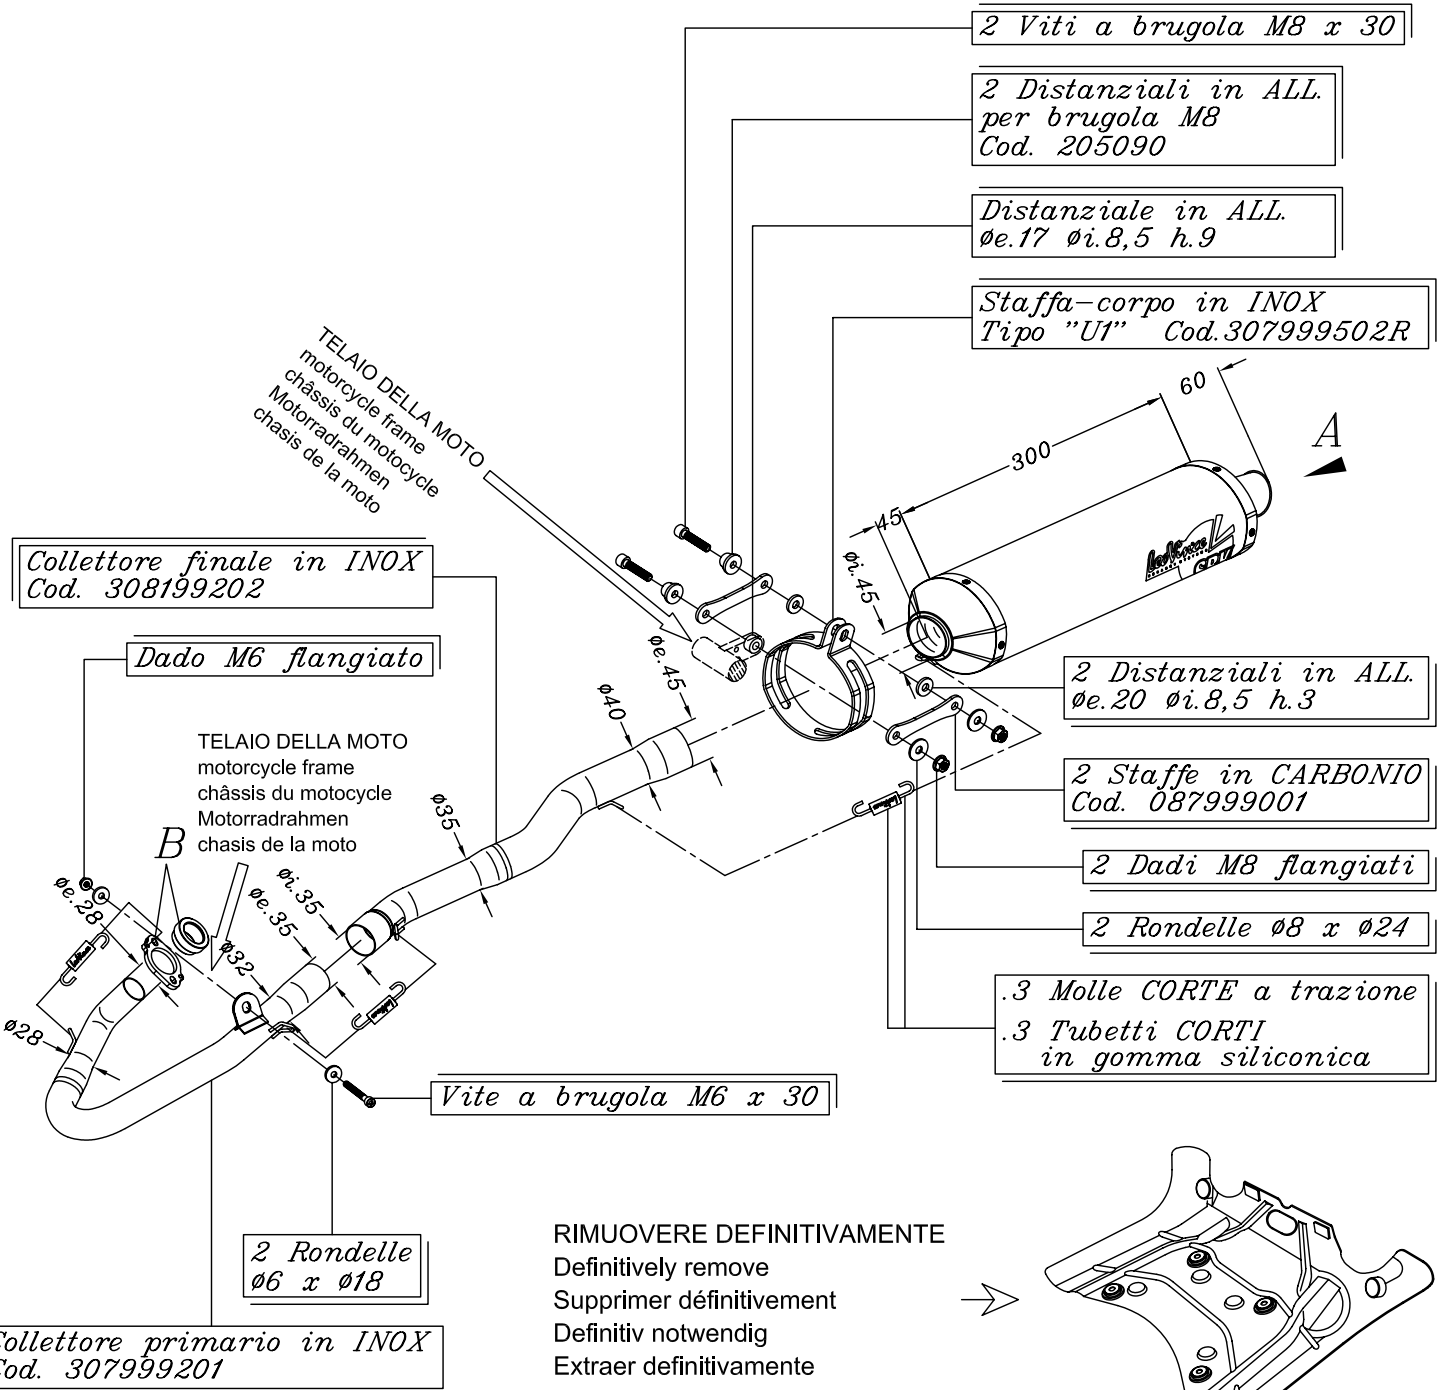

VISTA DA "A"

VISTA "B"

HONDA NSF 100 EXTREME ('09)

Art. 8199 Impianto completo SBK 1/1 <<FACTORY>> ALLUMINIO - Passaggio STANDARD RACING