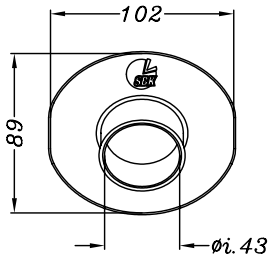

VISTA DA "A"

VISTA "B"

HONDA NSF 100 EXTREME ('09)

Art. 8199 Impianto completo SBK 1/1 <<FACTORY>> ALLUMINIO - Passaggio STANDARD RACING