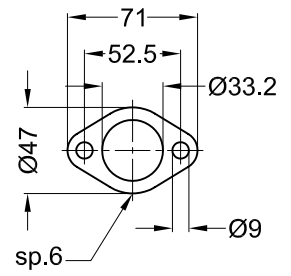

Vista "A"
Flangia "43A"

PIAGGIO MP3 YOURBAN 300 i.e. ('11/'12)

Art. 8611K

kit collettore/kat per art.8576K