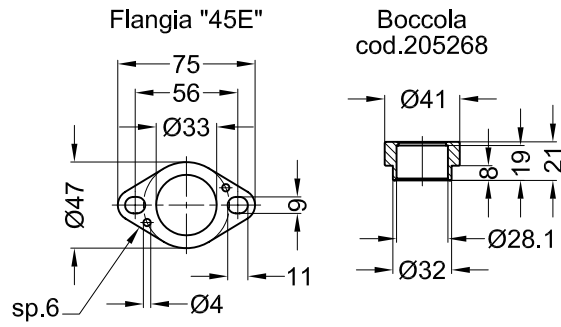

VISTA DA "A"

VISTA "B"

PEDANA PILOTA DX
RIDER'S RH FOOTBOARD

YAMAHA YZF-R 125 i.e. ('08/'12)

Art.8726

Impianto completo 1/1 SBK "LV ONE" - INOX - Passaggio STANDARD
OMOLOGATO "EVOLUTION IP"