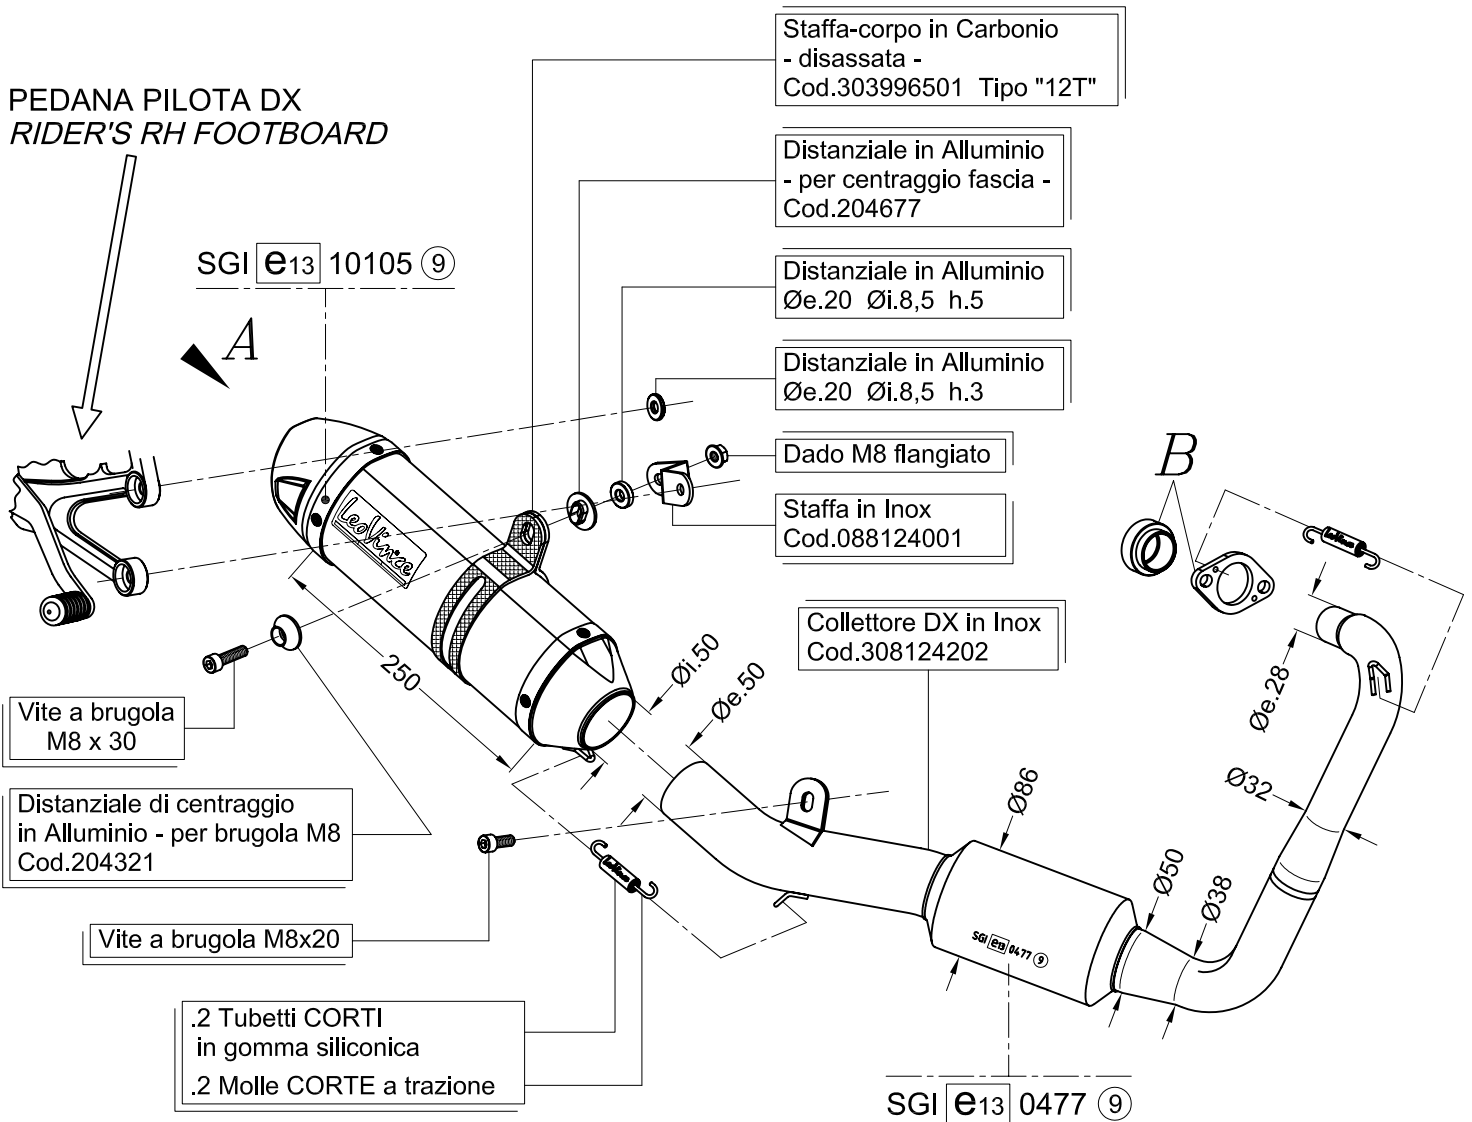

VISTA DA "A"

VISTA "B"

PEDANA PILOTA DX
RIDER'S RH FOOTBOARD

YAMAHA YZF-R 125 i.e. ('08/'12)

Art.8726

Impianto completo 1/1 SBK "LV ONE" - INOX - Passaggio STANDARD
OMOLOGATO "EVOLUTION IP"