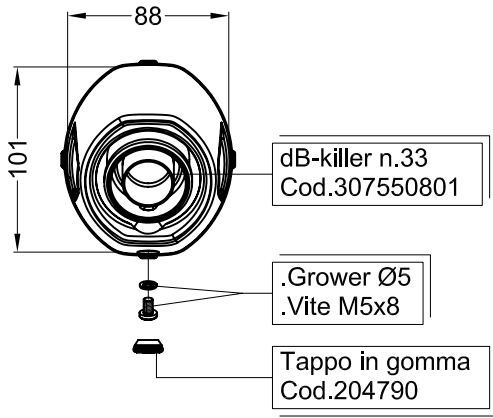

VISTA DA "A"

VISTA "B"

PEDANA PILOTA DX
RIDER'S RH FOOTBOARD

YAMAHA YZF-R 125 i.e. ('08/'12)

Art.8726

Impianto completo 1/1 SBK "LV ONE" - INOX - Passaggio STANDARD
OMOLOGATO "EVOLUTION IP"