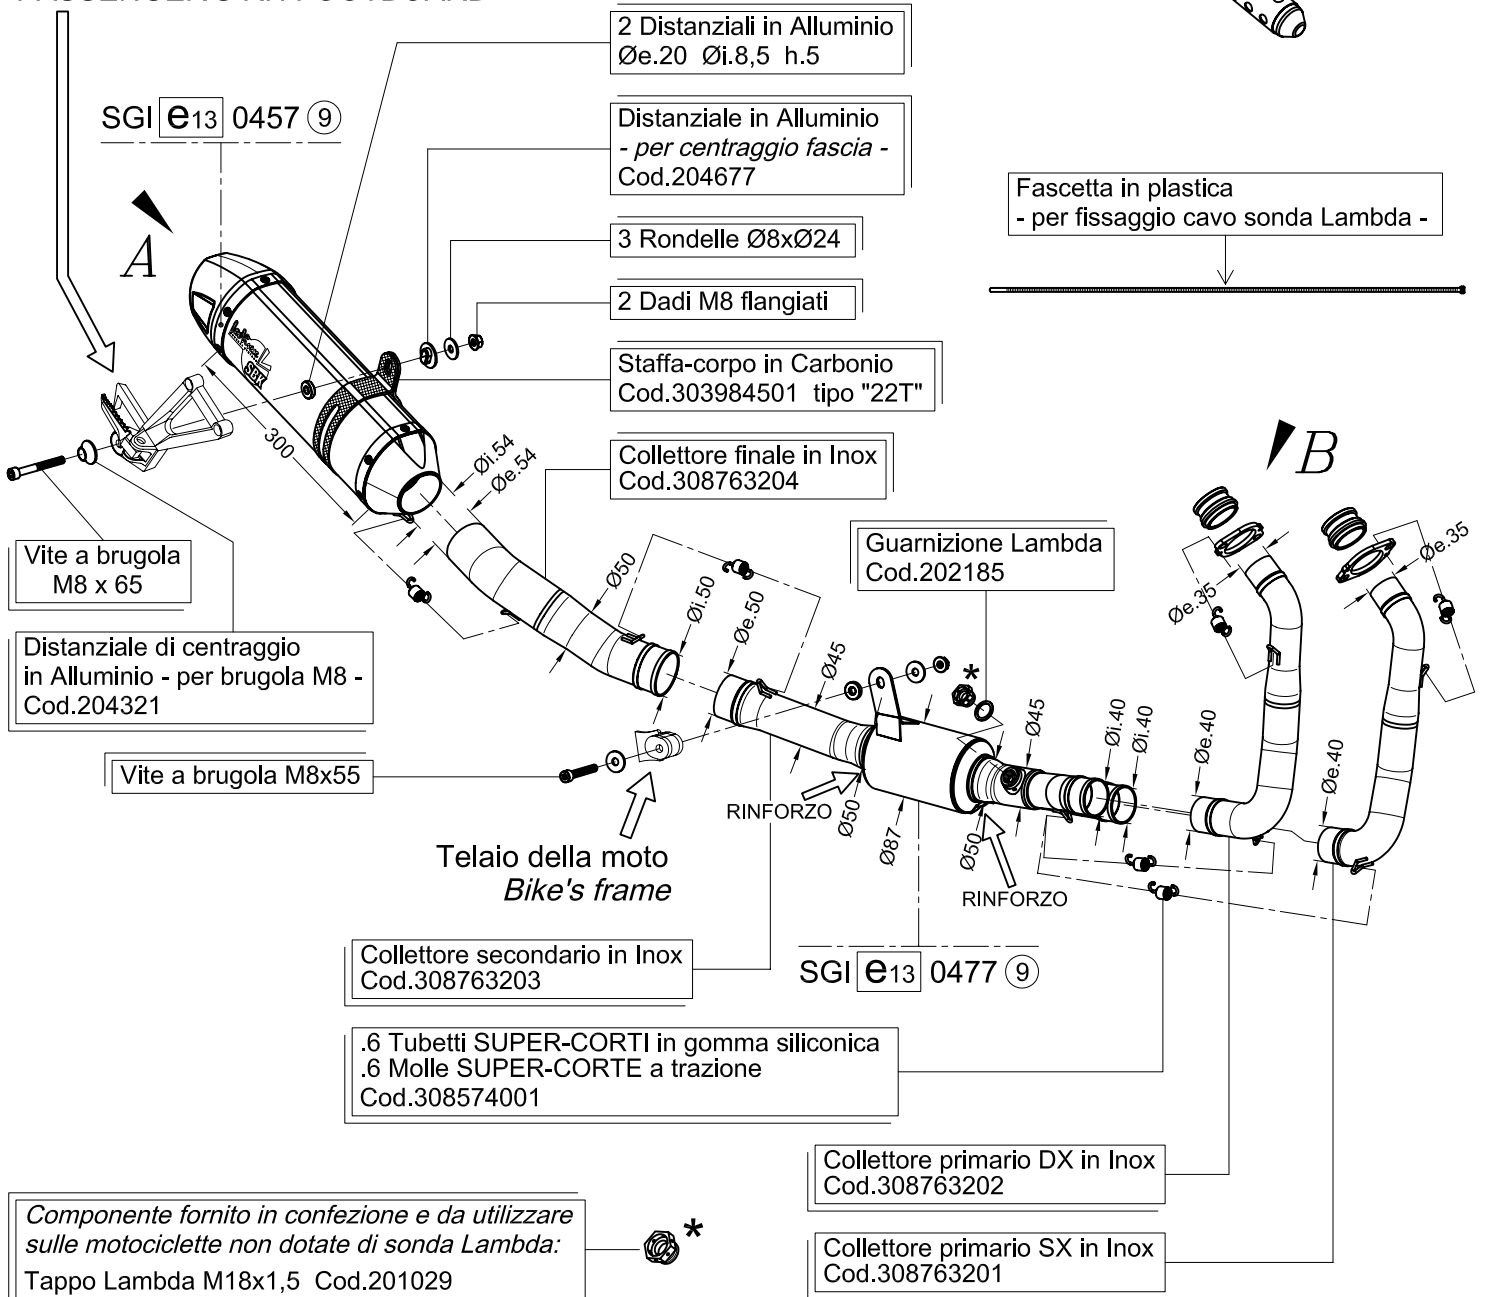

VISTA DA "A"

VISTA "B"

dB-killer n.32BF Cod.307919801
(Fornito in confezione / supplied in the packaging)

PEDANA PASSEGGERO DX
PASSENGER'S RH FOOTBOARD

Componente fornito in confezione e da utilizzare sulle motociclette non dotate di sonda Lambda:
Tappo Lambda M18x1,5 Cod.201029

HONDA CBR 500 R i.e. ('13) - CB 500 F i.e. ('13) - CB 500 X i.e. ('13)

Art.8763

Impianto completo 2/1 SBK "LV ONE" - CARBONIO - Passaggio STANDARD OMOLOGATO "EVOLUTION II"