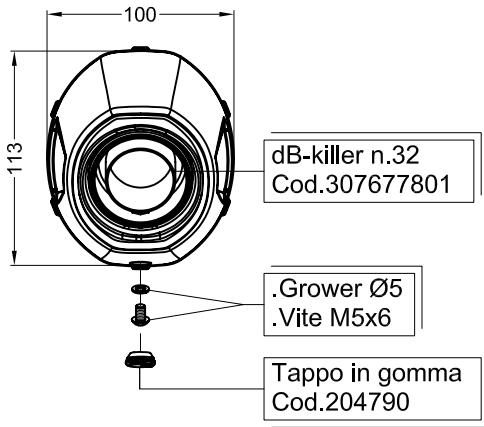

VISTA DA "A"

VISTA "B"

dB-killer n.32BF Cod.307919801
(Fornito in confezione / supplied in the packaging)

PEDANA PASSEGGERO DX
PASSENGER'S RH FOOTBOARD

Componente fornito in confezione e da utilizzare sulle motociclette non dotate di sonda Lambda:
Tappo Lambda M18x1,5 Cod.201029

HONDA CBR 500 R i.e. ('13) - CB 500 F i.e. ('13) - CB 500 X i.e. ('13)

Art.8763

Impianto completo 2/1 SBK "LV ONE" - CARBONIO - Passaggio STANDARD OMOLOGATO "EVOLUTION II"