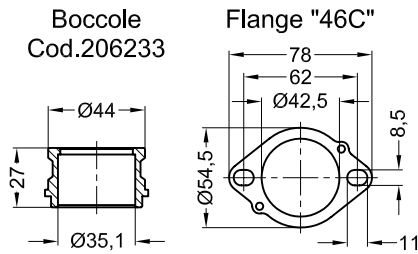

VISTA DA "A"

VISTA "B"

dB-killer n.32BF Cod.307919801
(Fornito in confezione / supplied in the packaging)

PEDANA PASSEGGERO DX
PASSENGER'S RH FOOTBOARD

Componente fornito in confezione e da utilizzare sulle motociclette non dotate di sonda Lambda:
Tappo Lambda M18x1,5 Cod.201029

HONDA CBR 500 R i.e. ('13) - CB 500 F i.e. ('13) - CB 500 X i.e. ('13)

Art.8763

Impianto completo 2/1 SBK "LV ONE" - CARBONIO - Passaggio STANDARD OMOLOGATO "EVOLUTION II"